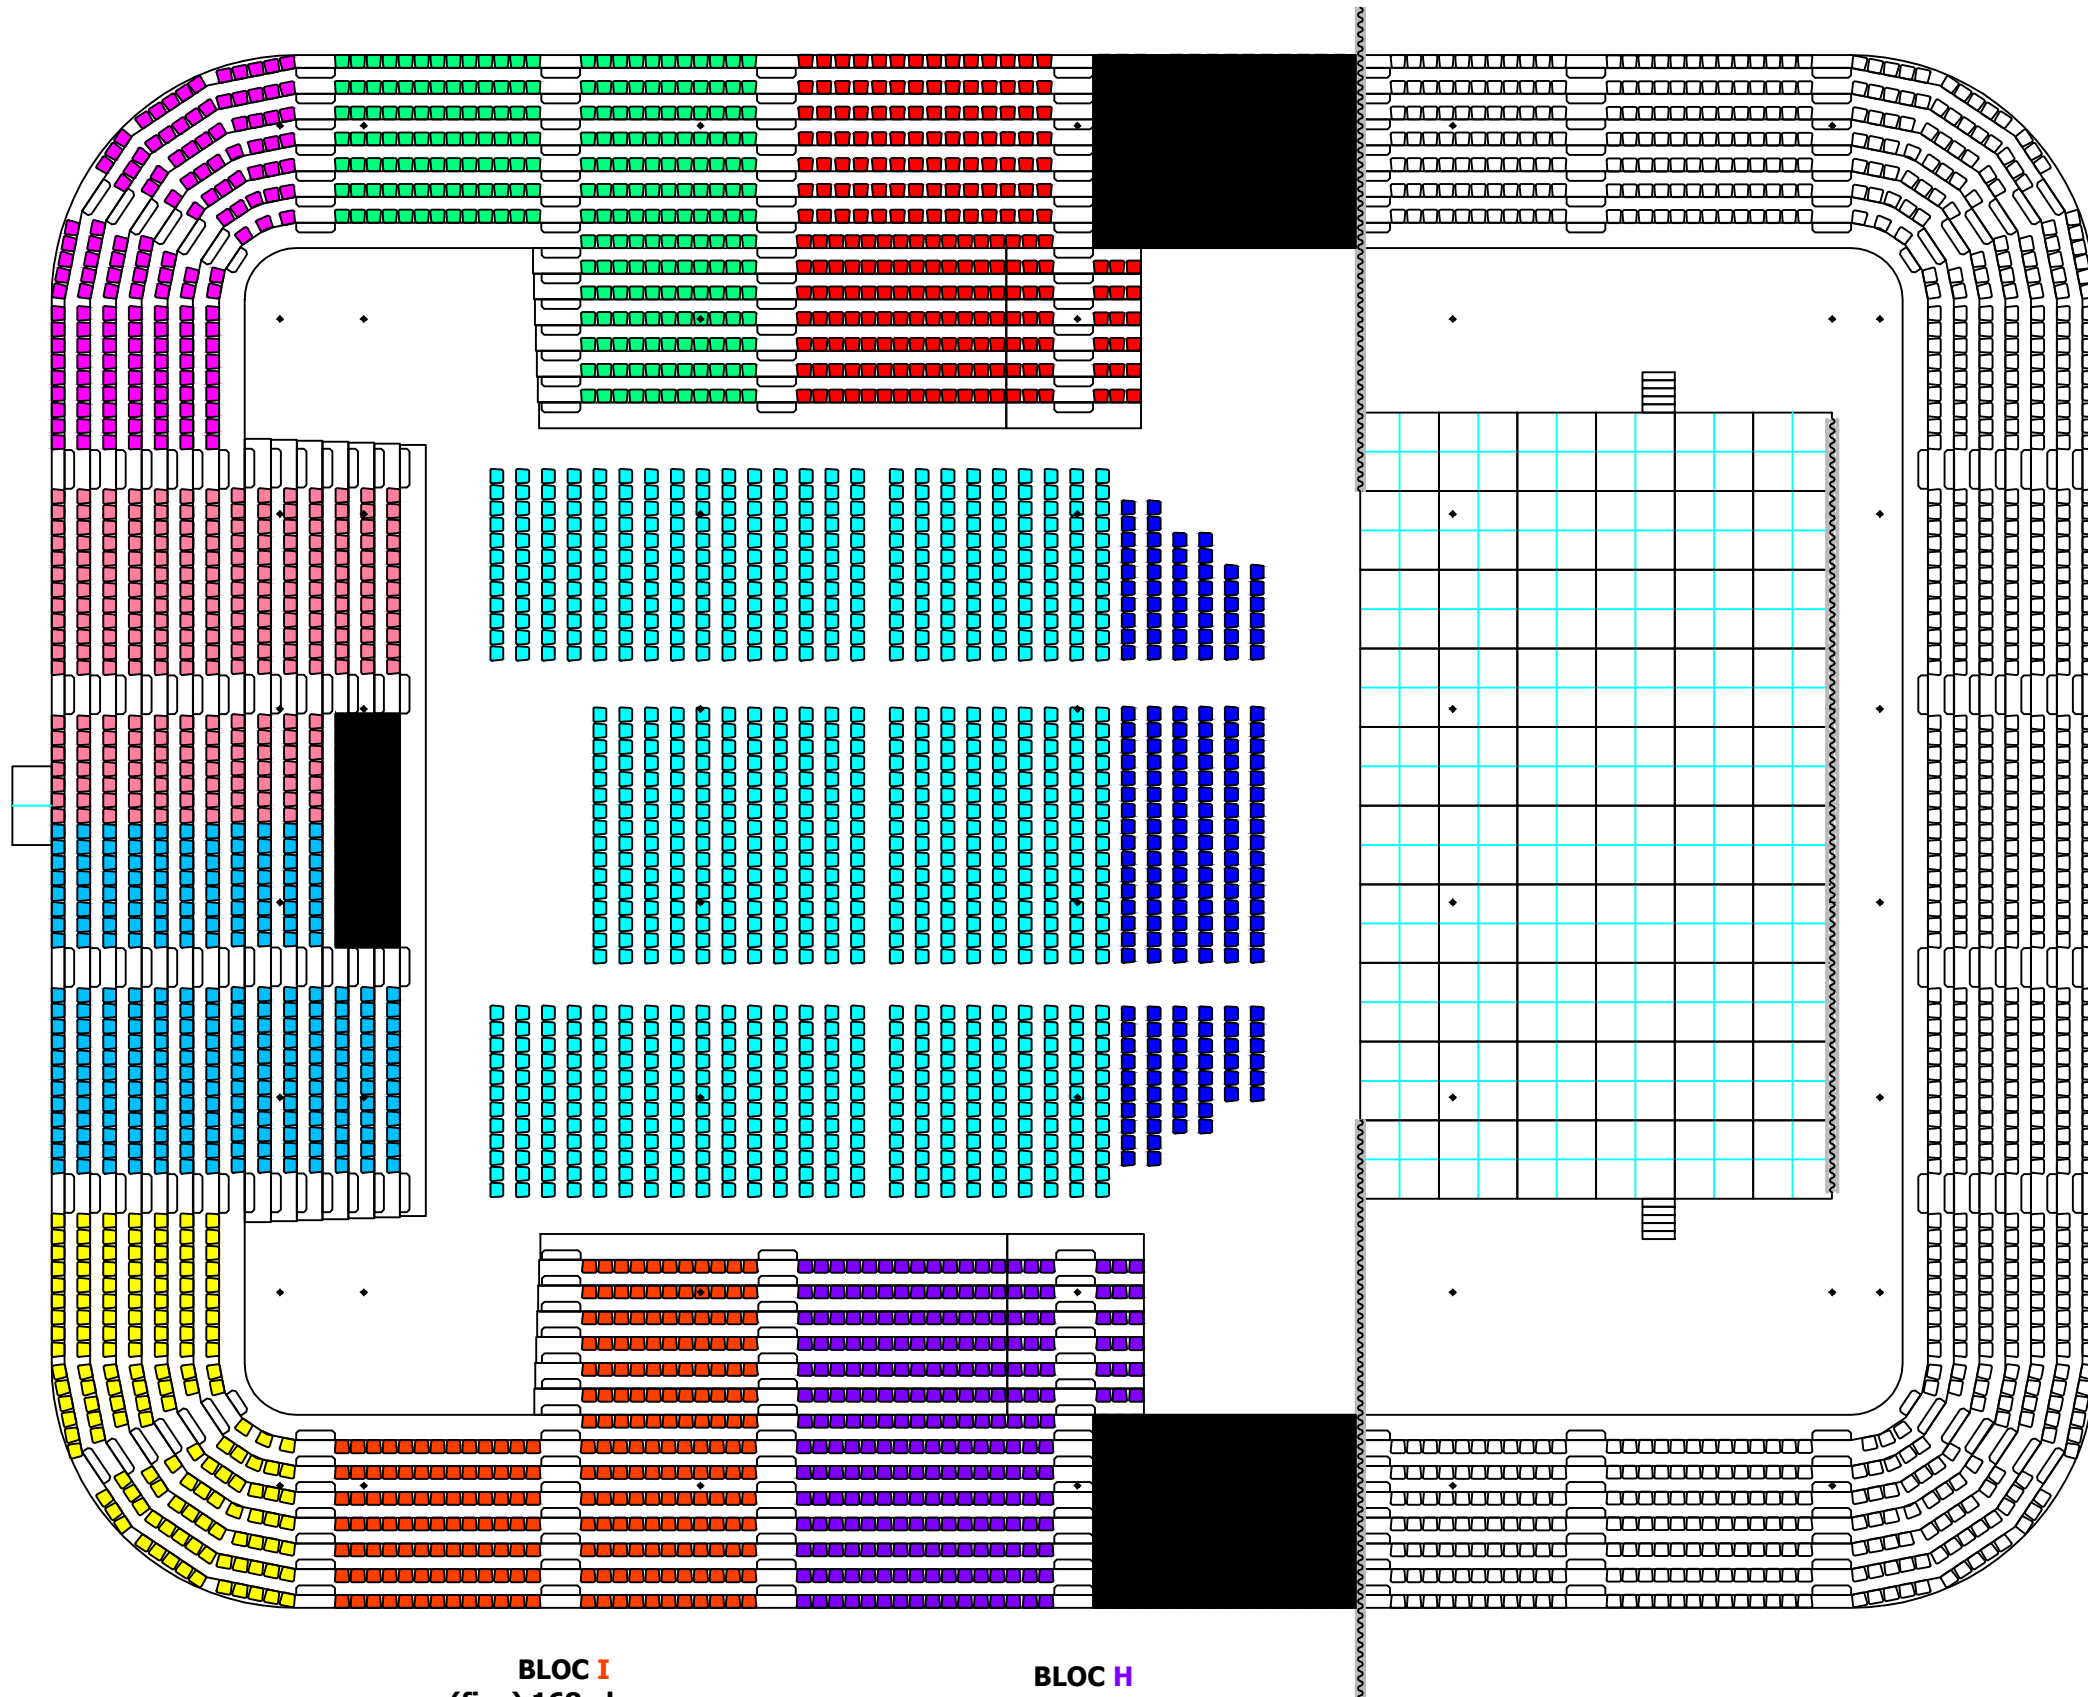

BLOC N
 (fixe) 168 places
 (escamotable)
 77 places

BLOC A
 (fixe) 98 places
 (escamotable)
 130 places

BLOC M
 147 places

BLOC L
 (fixe) 133 places
 (escamotable)
 112 places

BLOC K
 (fixe) 140 places
 (escamotable)
 126 places

BLOC J
 148 places

BLOC I
 (fixe) 168 places
 (escamotable)
 77 places

BLOC H
 (fixe) 112 places
 (escamotable)
 133 places

Le découpage des 6 premiers rangs se compose de 192 chaises, auxquels on ajoute 40 chaises/rangs supplémentaires