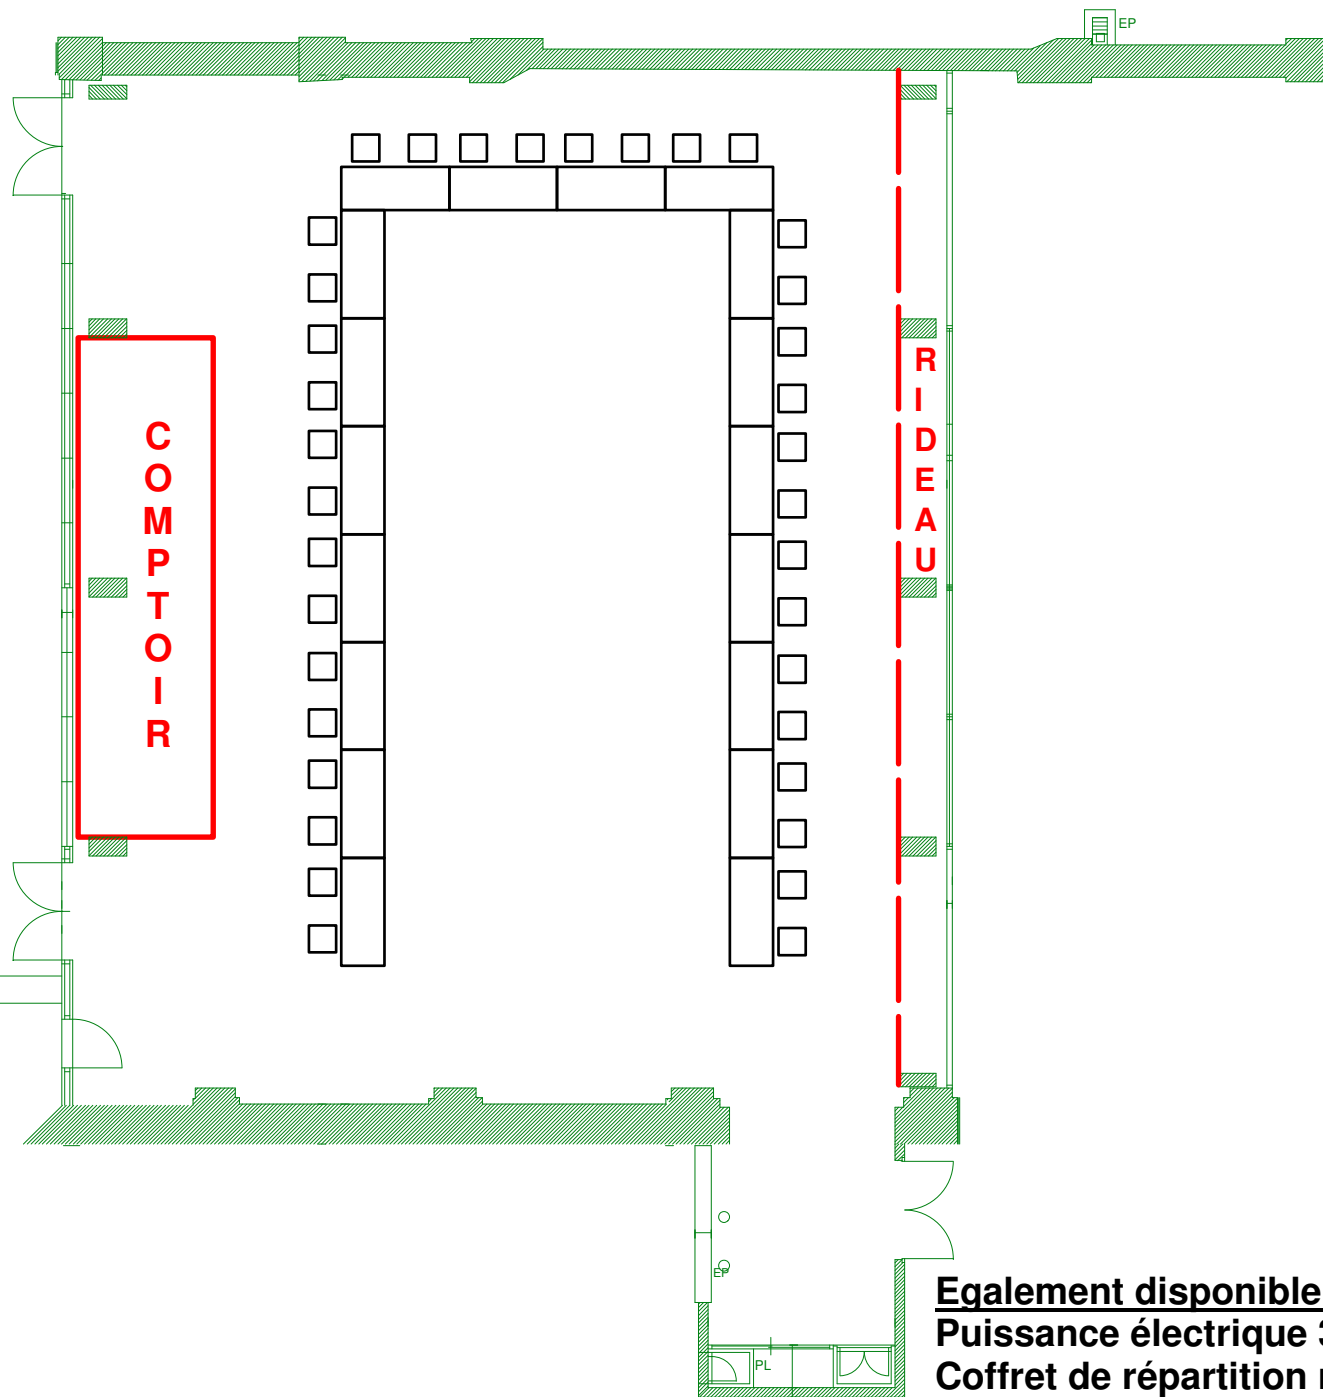

Espace VIP RDC

REUNION EN "U"
36 personnes

270m²

MEUBLE BAR

Egalement disponible :
Puissance électrique 32A
Coffret de répartition multiprises