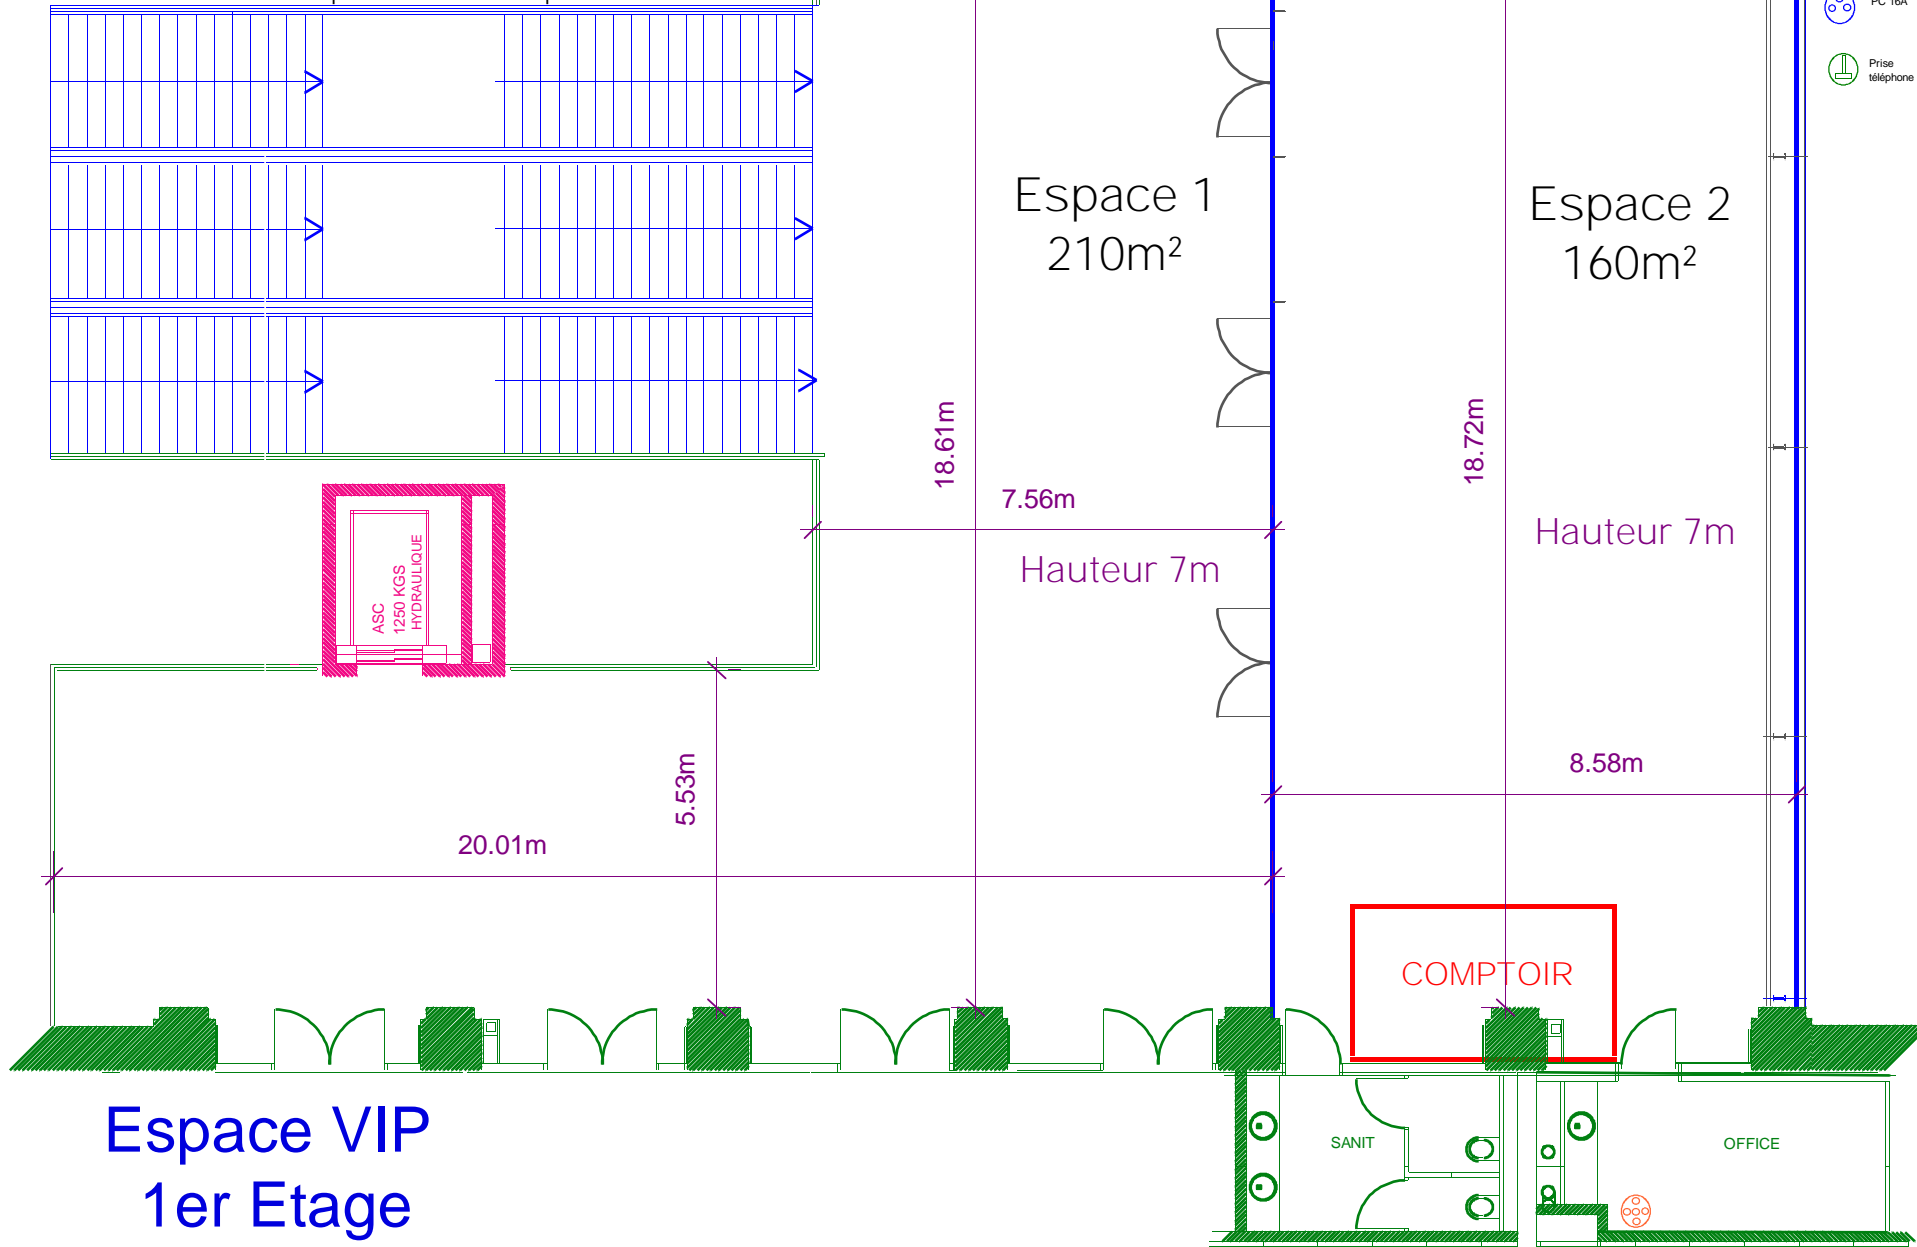

Egalement disponible :  
Puissance électrique 32A  
Coffret de répartition multiprises

## Espace VIP 1er Etage