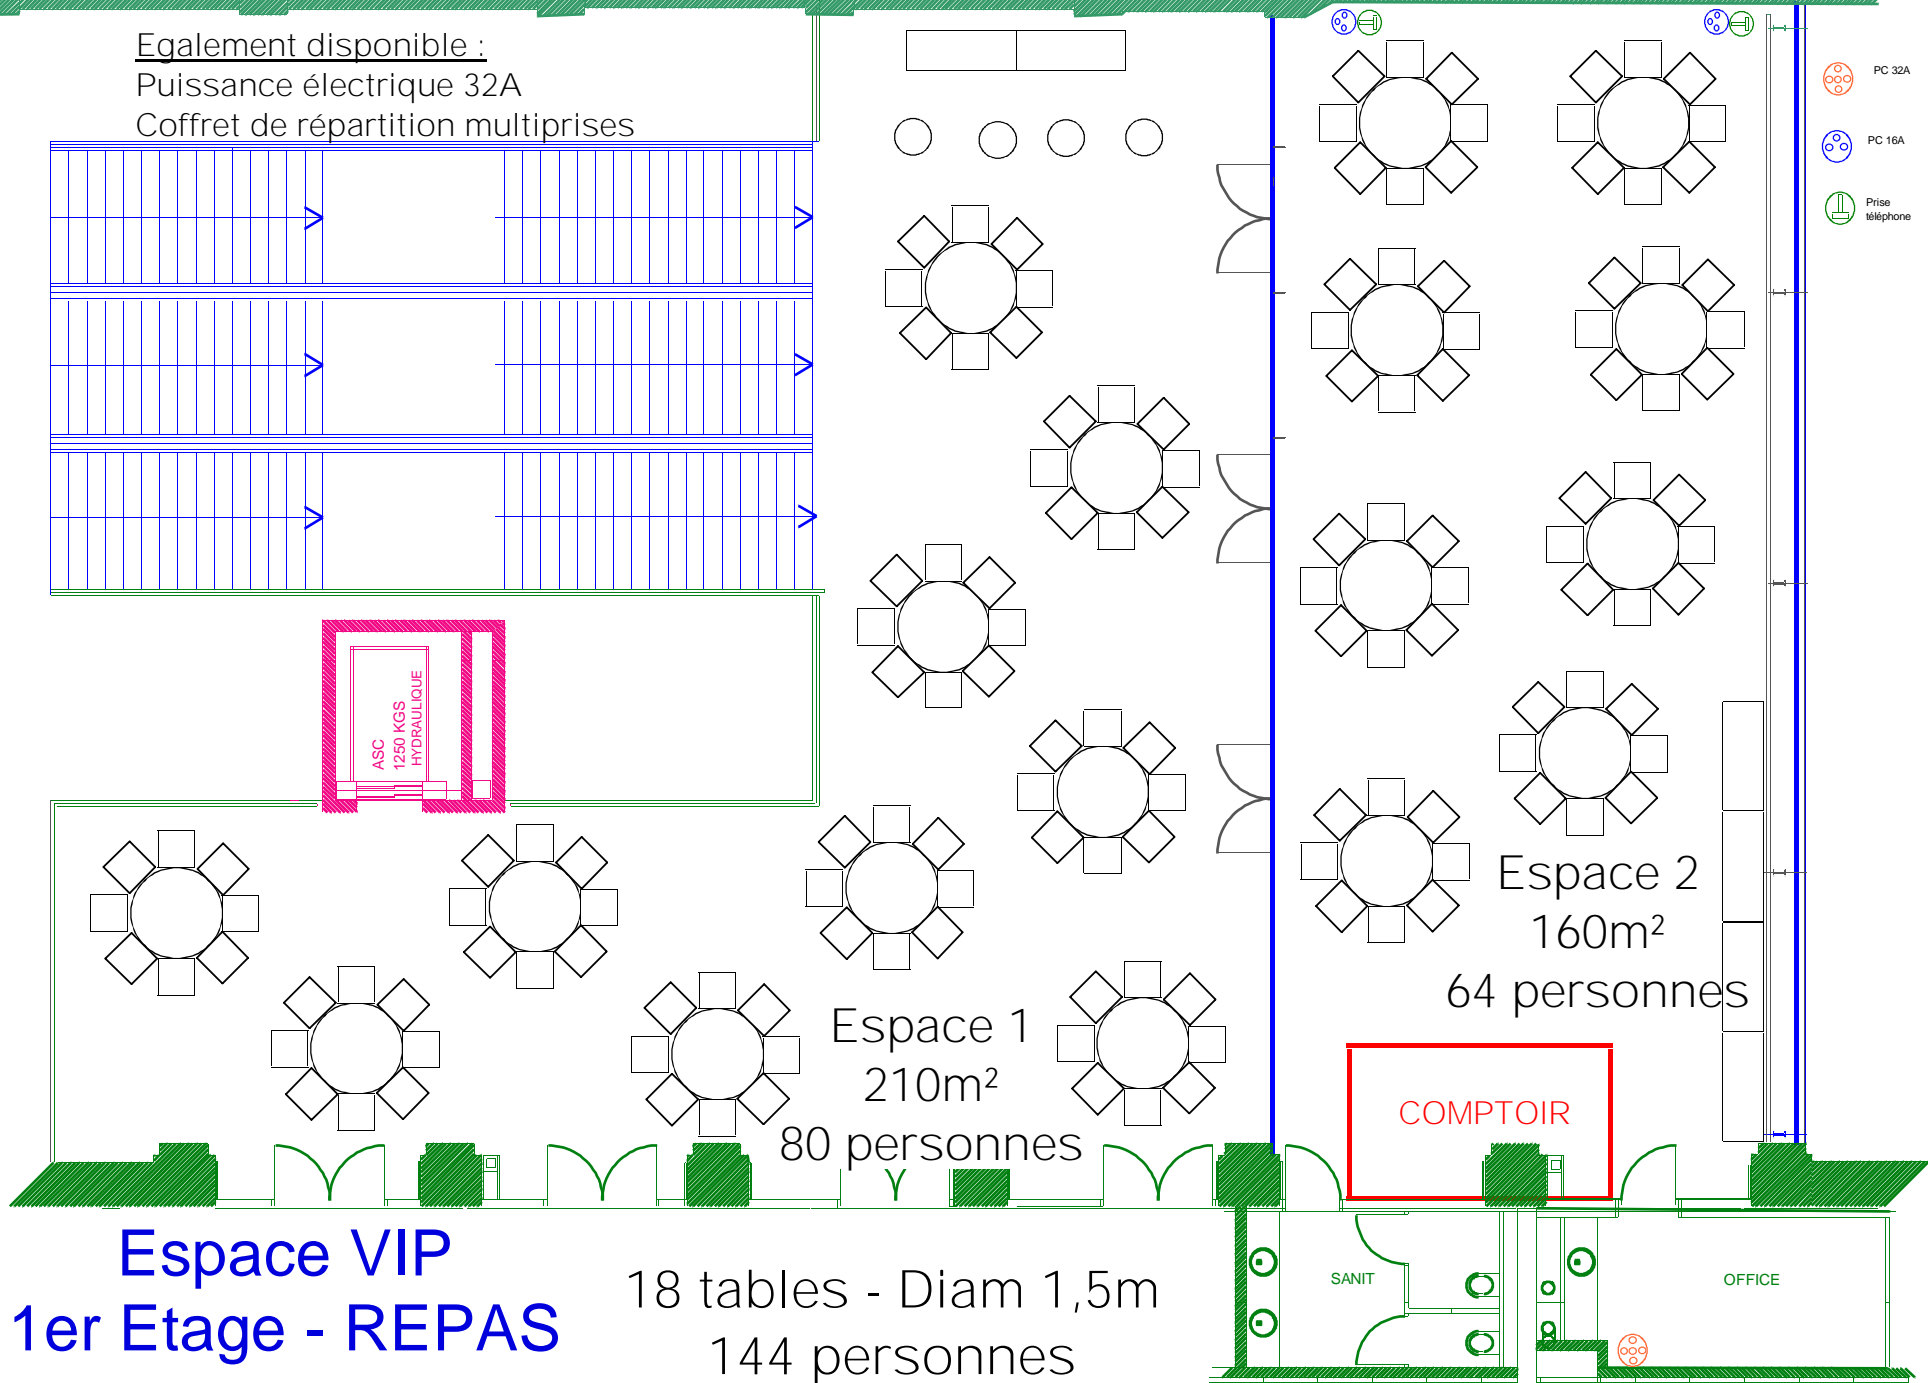

Egalement disponible :
Puissance électrique 32A
Coffret de répartition multiprises

Espace VIP 1er Etage - REPAS

18 tables - Diam 1,5m
144 personnes

Espace 1
210m²
80 personnes

Espace 2
160m²
64 personnes

COMPTOIR

SANIT

OFFICE