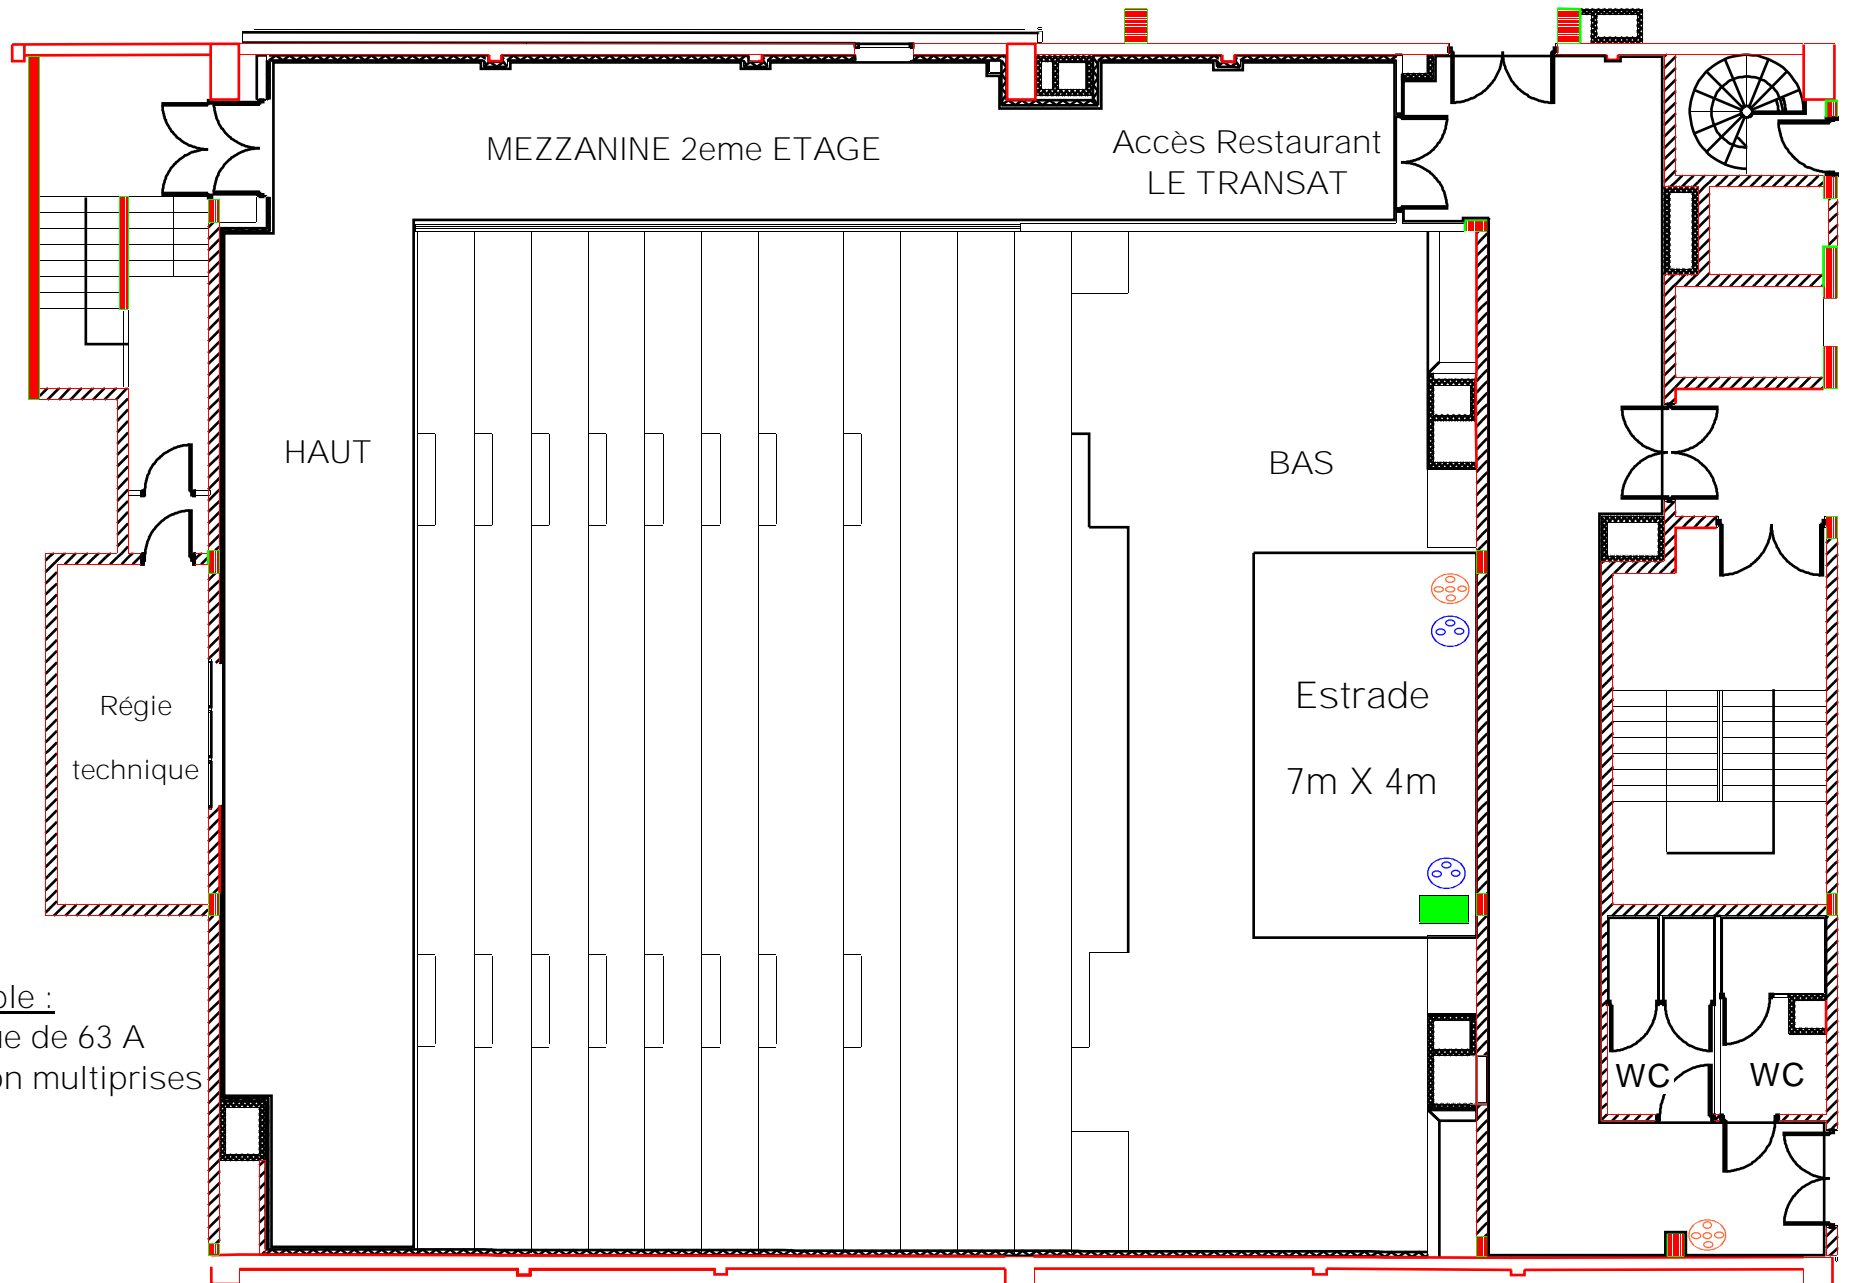

# SALLE DE CONFERENCE - 383 Personnes

PC 32A

PC 16A

Boitier de raccord  
son et vidéo vers  
régie technique

Egalement disponible :  
Puissance électrique de 63 A  
Coffret de répartition multiprises