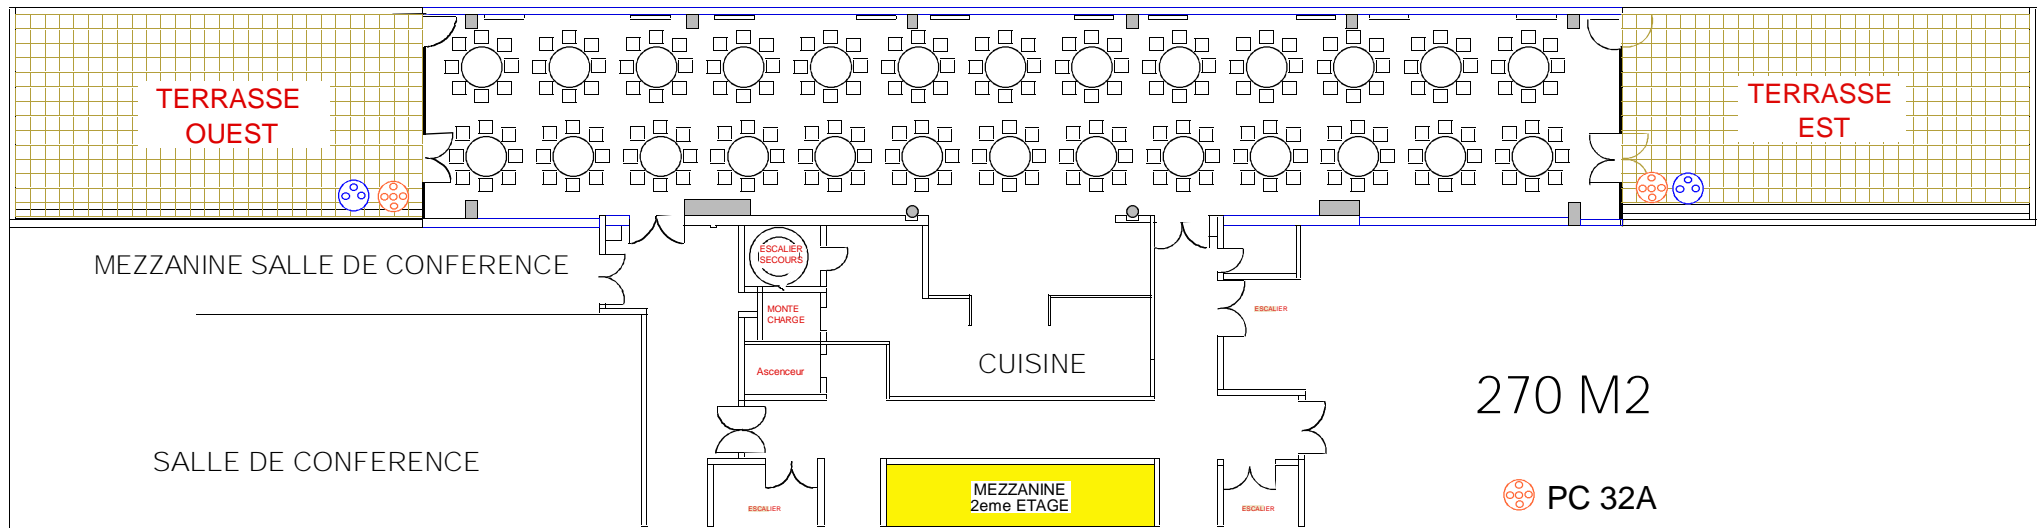

LE TRANSAT - REPAS

270 M2

PC 32A

PC 16A

26 TABLES DIAM 1,5 :

- 8 Personnes/table soit 208 Personnes
- 10 Personnes/table soit 260 Personnes

Egalement disponible :

Puissance électrique de 63 A

Coffret de répartition multiprises