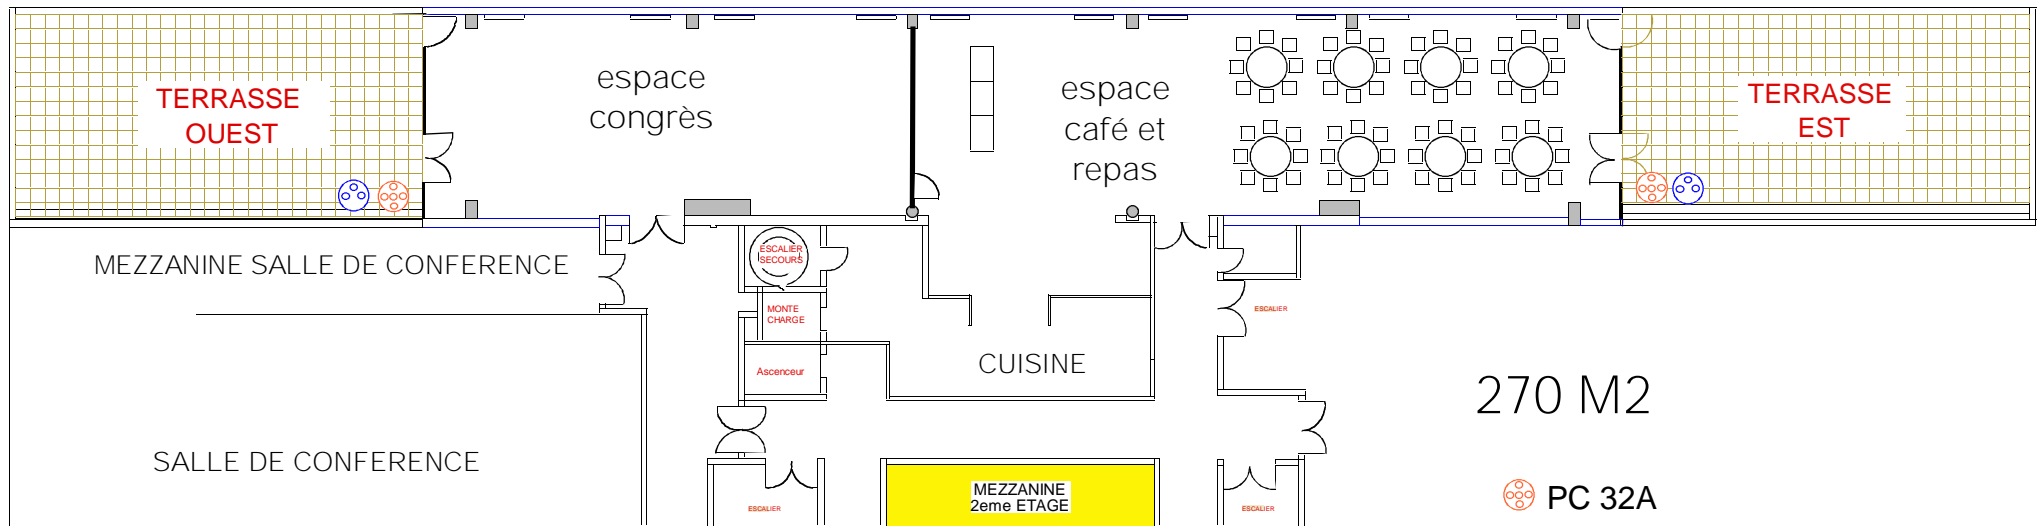

LE TRANSAT - CONGRES

270 M2

PC 32A

PC 16A

8 TABLES DIAM 1,5 :

- 8 Personnes/table soit 64 Personnes
- 10 Personnes/table soit 80 Personnes

Egalement disponible :

Puissance électrique de 63 A

Coffret de répartition multiprises