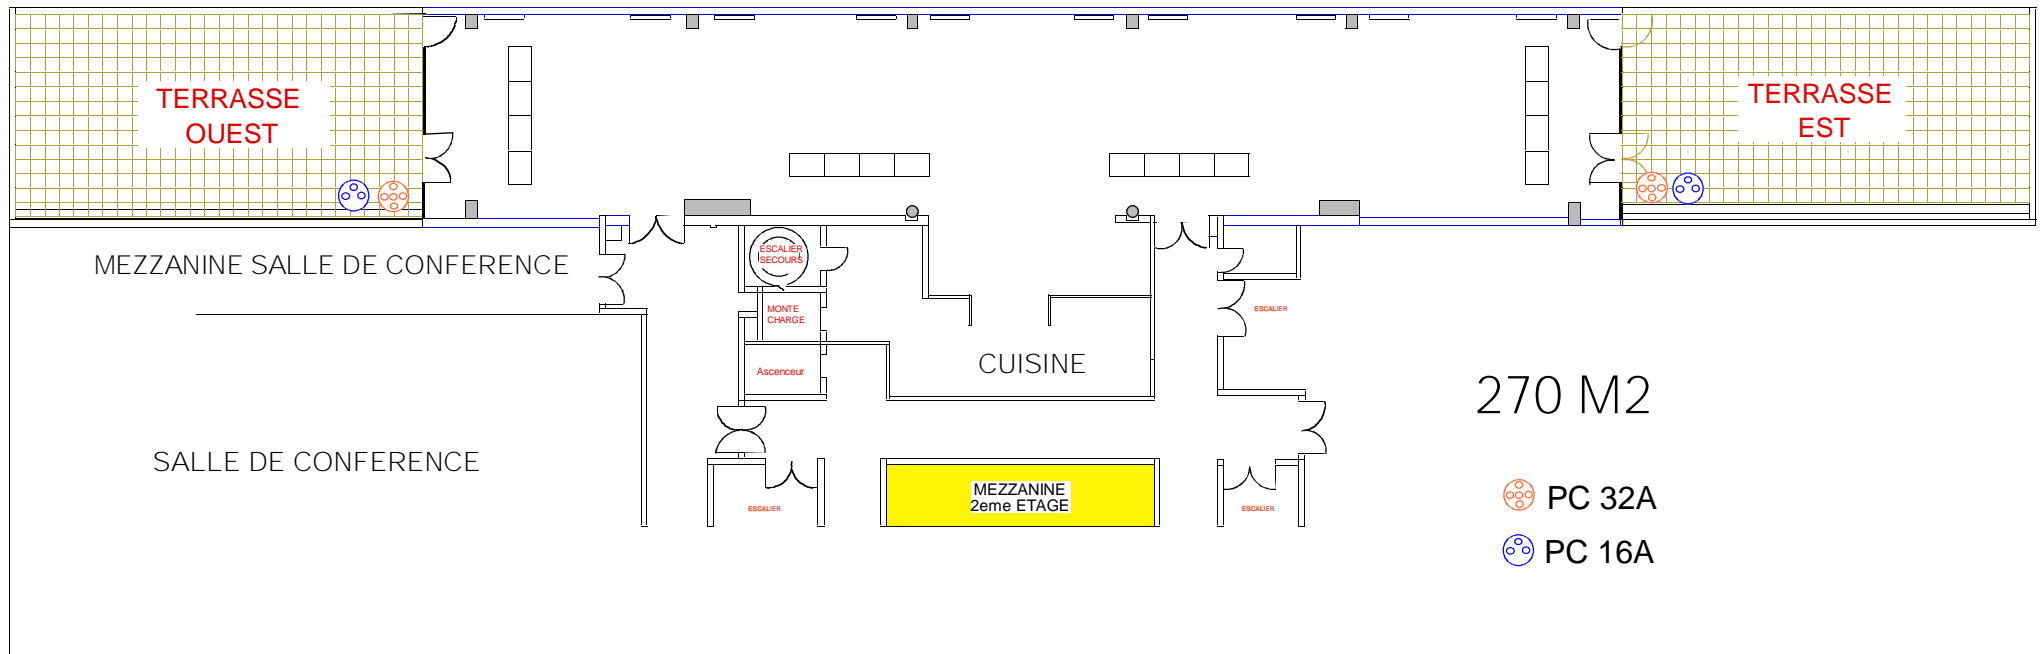

# LE TRANSAT - COCKTAIL

## 400 Personnes

Egalement disponible :  
Puissance électrique de 63 A  
Coffret de répartition multiprises