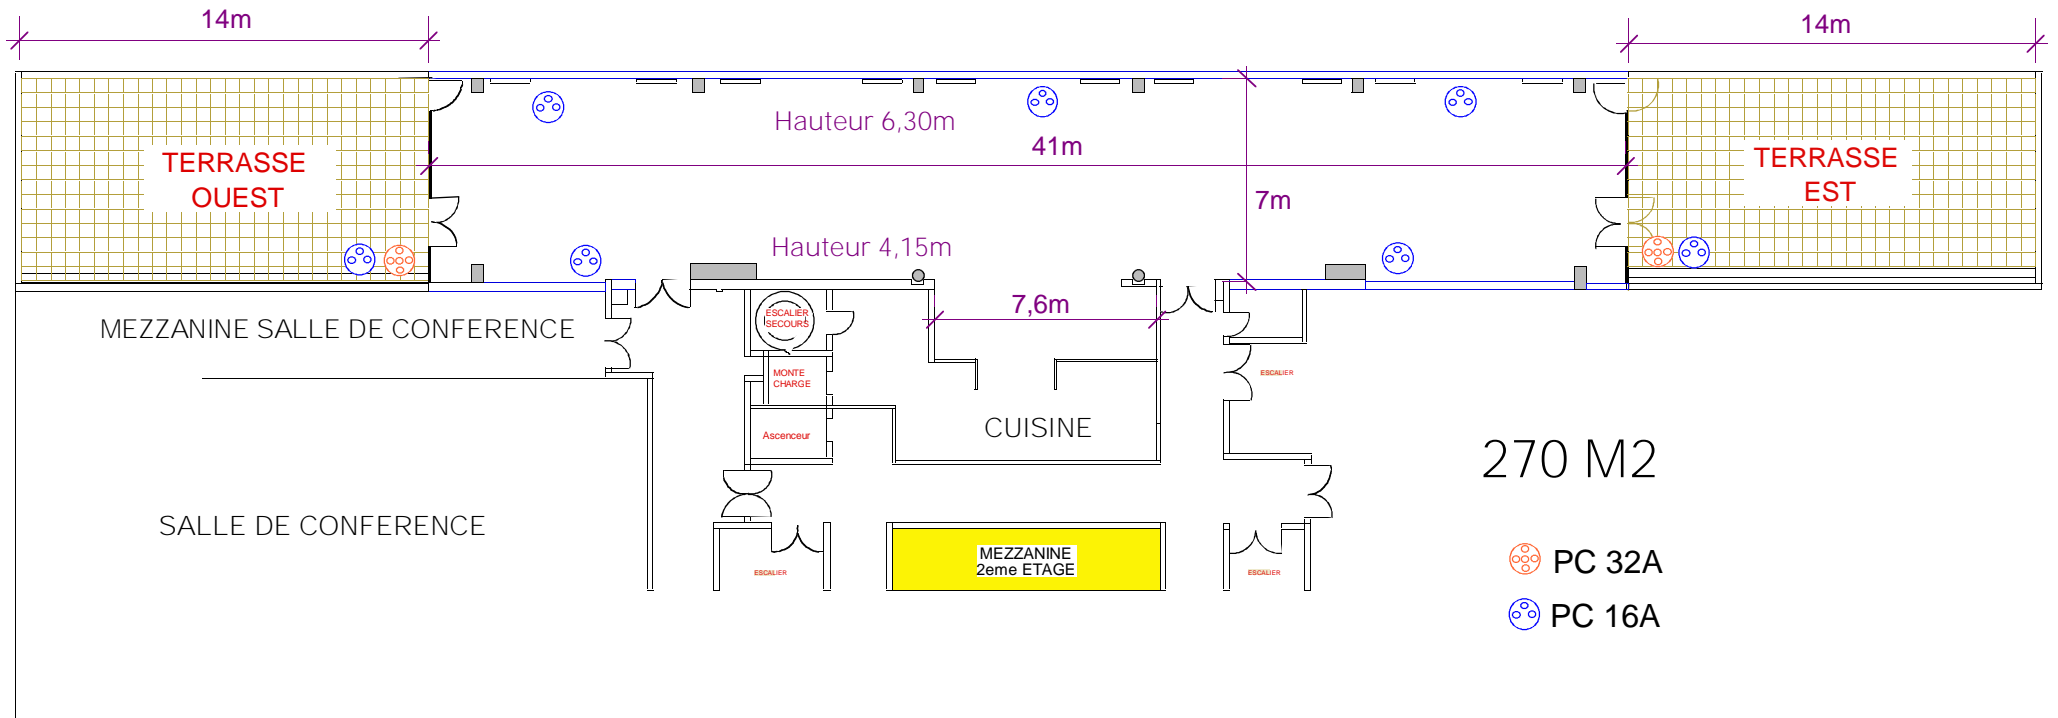

LE TRANSAT

Egalement disponible :
Puissance électrique de 63 A
Coffret de répartition multiprises