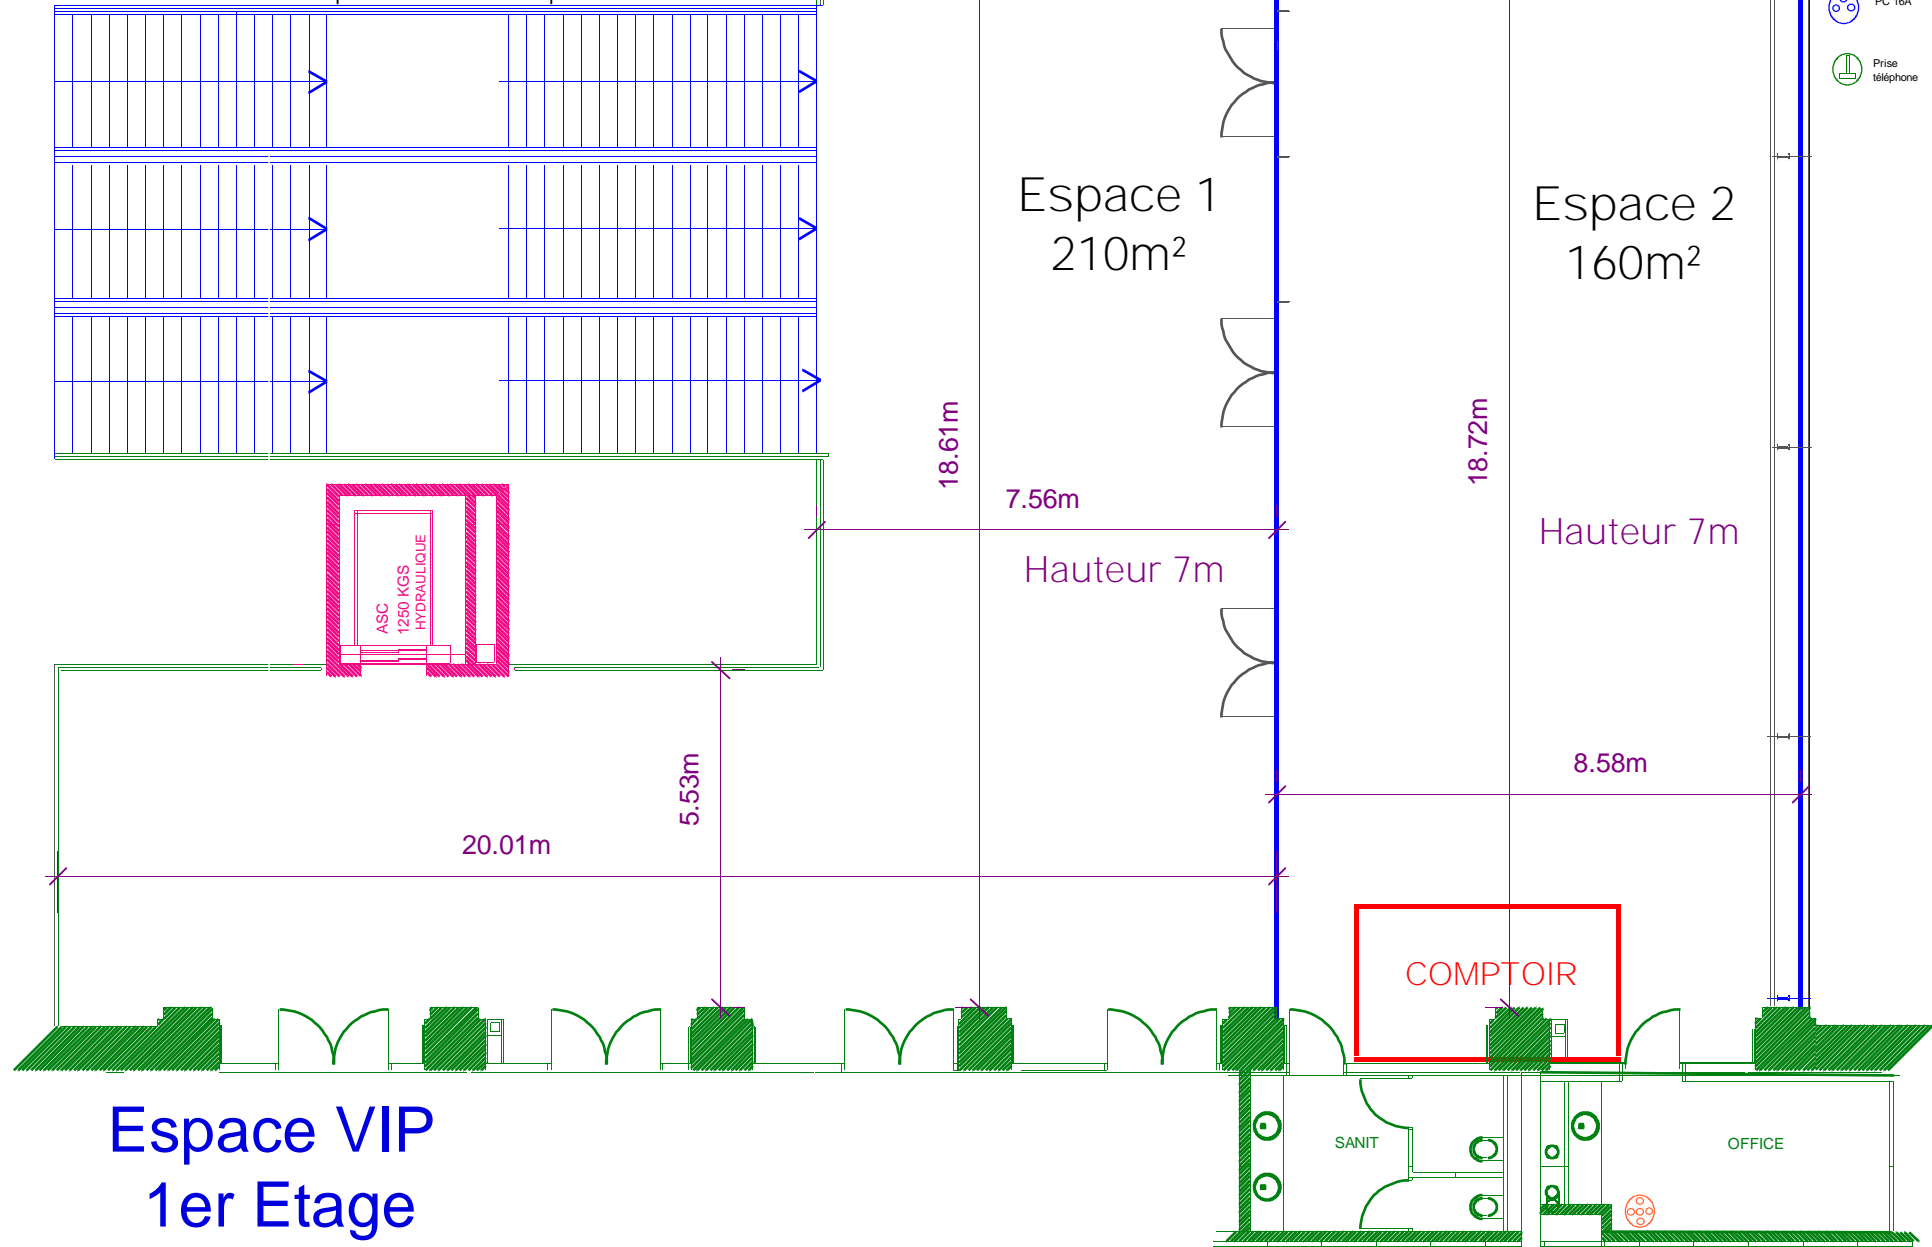

Egalement disponible :
Puissance électrique 32A
Coffret de répartition multiprises

- PC 32A
- PC 16A
- Prise téléphone

Espace VIP
1er Etage