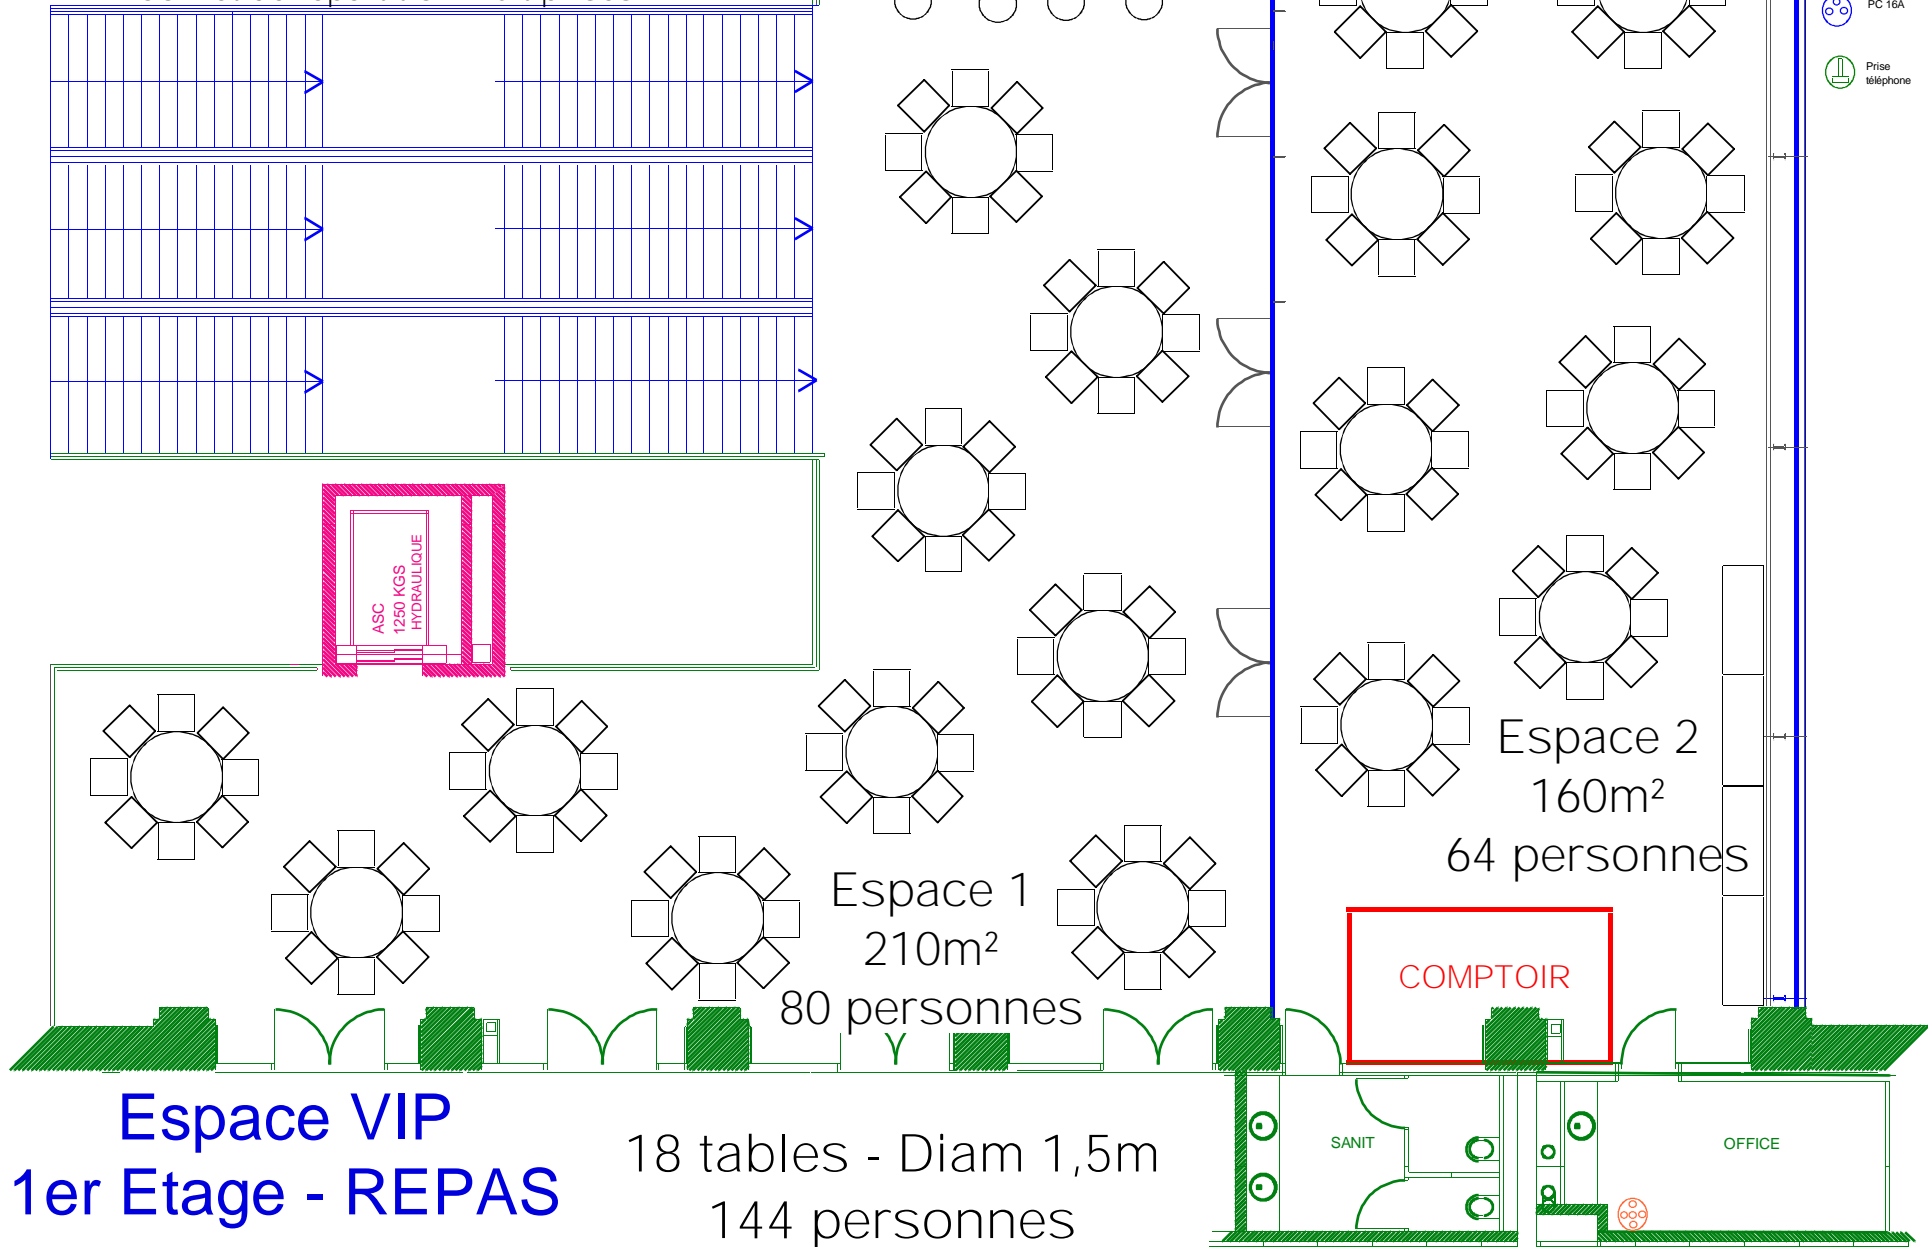

Egalement disponible :
Puissance électrique 32A
Coffret de répartition multiprises

Espace VIP
1er Etage - COCKTAIL

Espace 1
210m²
300 personnes

Espace 2
160m²
250 personnes

550 personnes

SANIT

OFFICE

- PC 32A
- PC 16A
- Prise téléphone

Egalement disponible :
Puissance électrique 32A
Coffret de répartition multiprises

Espace VIP 1er Etage - REPAS