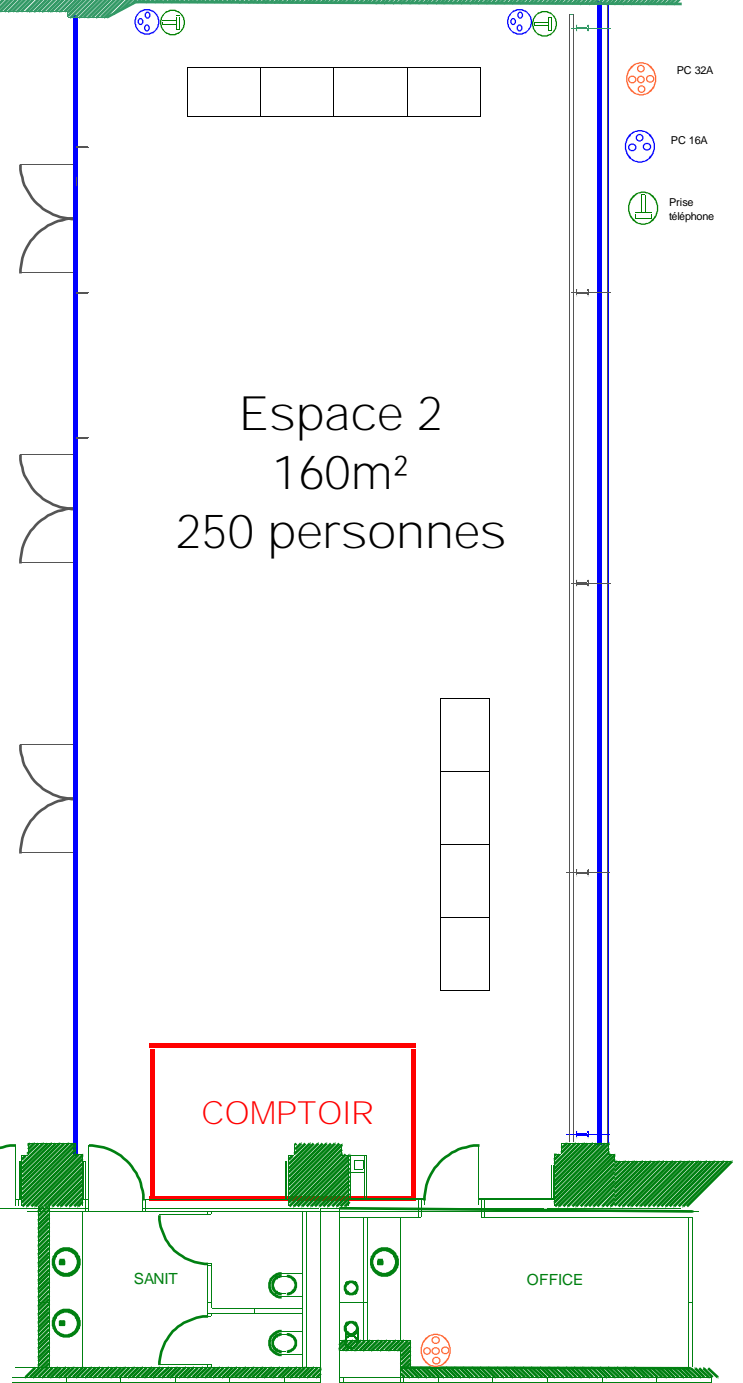

Egalement disponible :
Puissance électrique 32A
Coffret de répartition multiprises

Espace VIP
1er Etage - COCKTAIL

Espace 1
210m²
300 personnes

Espace 2
160m²
250 personnes

550 personnes

SANIT

OFFICE

- PC 32A
- PC 16A
- Prise téléphone

Egalement disponible :
Puissance électrique 32A
Coffret de répartition multiprises

Espace VIP 1er Etage - REPAS