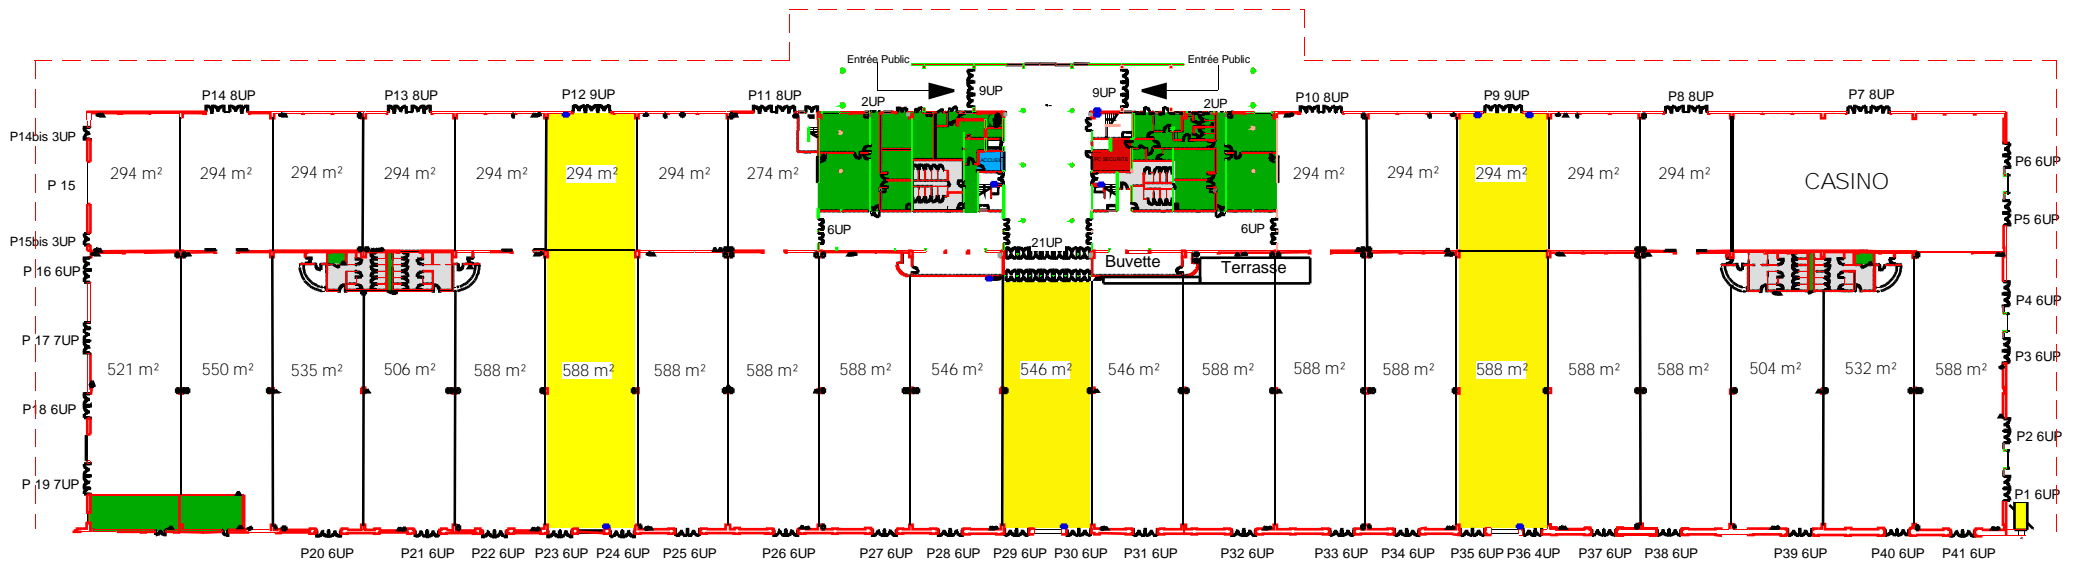

PLAN GENERAL SUPERFICIES ISSUES ET UP

Quai de la réunion
76600 LE HAVRE
Tel (33) 02.32.92.52.52
Fax (33) 02.32.92.52.50

Surface totale 15644 m²
dont 2310 m² de volume libre
40 dégagements
totalisant 254 UP

Quai de la réunion
76600 LE HAVRE
Tel (33) 02.32.92.52.52
Fax (33) 02.32.92.52.50

PLAN GENERAL AVEC SURFACE DES ZONES

BASSIN PAUL VATINE

Surface totale 15644 m²
dont 2310 m² de volume libre
40 dégagements
totalisant 254 UP