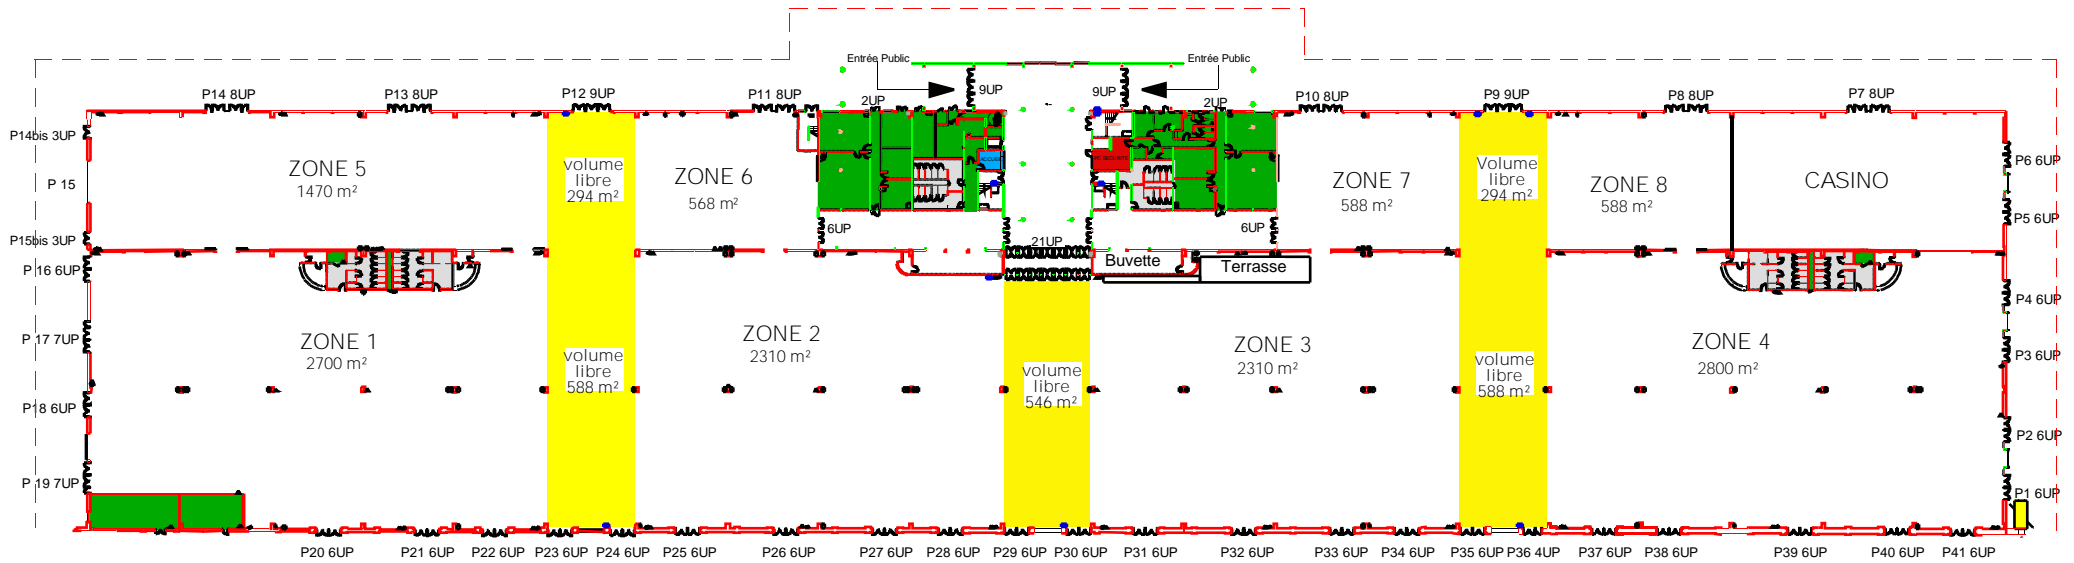

PLAN GENERAL SUPERFICIES ISSUES ET UP

Quai de la réunion
76600 LE HAVRE
Tel (33) 02.32.92.52.52
Fax (33) 02.32.92.52.50

Surface totale 15644 m²
dont 2310 m² de volume libre
40 dégagements
totalisant 254 UP

Quai de la réunion
76600 LE HAVRE
Tel (33) 02.32.92.52.52
Fax (33) 02.32.92.52.50

PLAN GENERAL AVEC SURFACE DES ZONES

BASSIN PAUL VATINE

Surface totale 15644 m²
dont 2310 m² de volume libre
40 dégagements
totalisant 254 UP