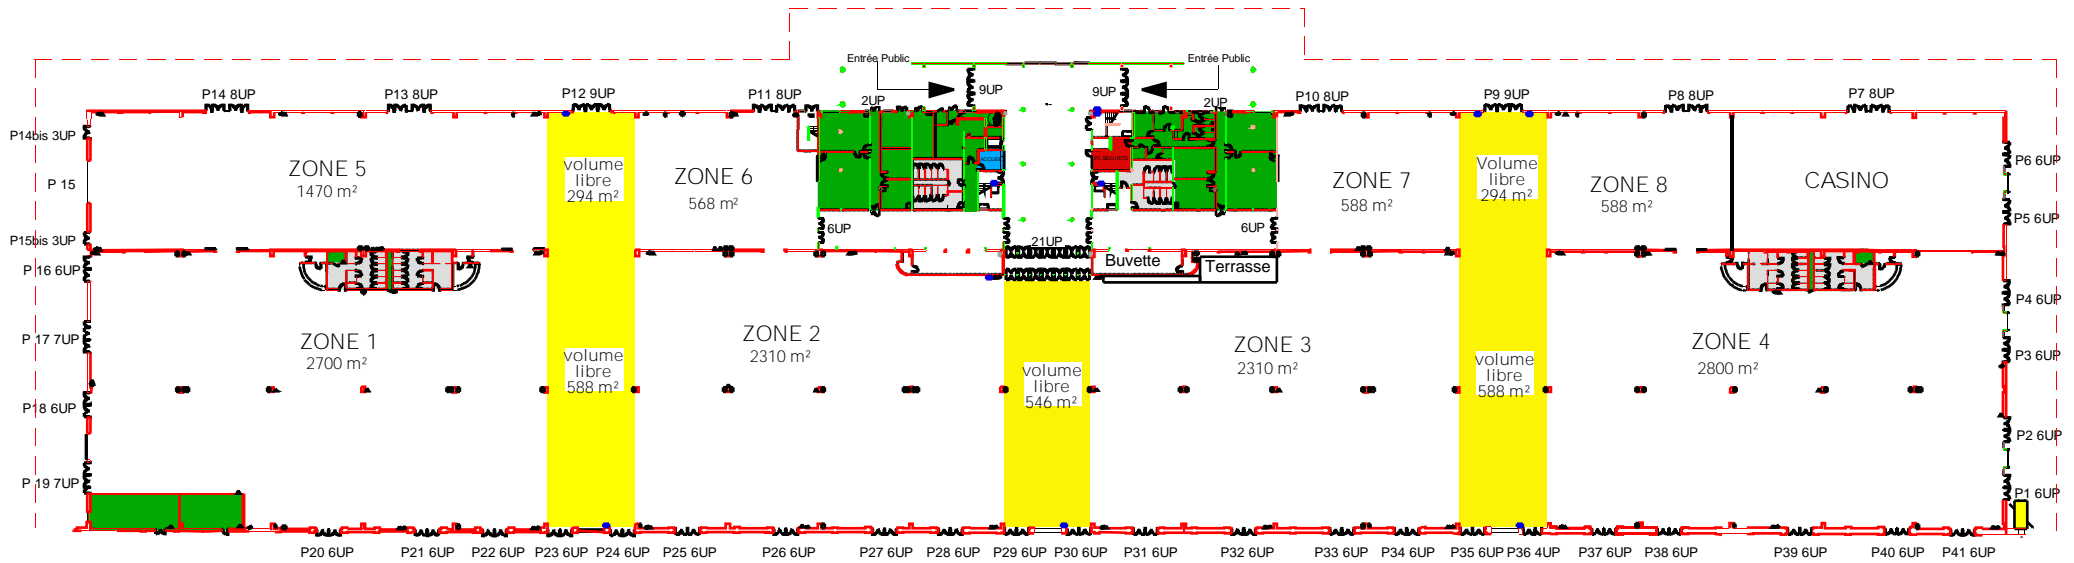

PLAN GENERAL SUPERFICIES ISSUES ET UP

Quai de la réunion
76600 LE HAVRE
Tel (33) 02.32.92.52.52
Fax (33) 02.32.92.52.50

Surface totale 15644 m²
dont 2310 m² de volume libre
40 dégagements
totalisant 254 UP

Quai de la réunion
76600 LE HAVRE
Tel (33) 02.32.92.52.52
Fax (33) 02.32.92.52.50

PLAN GENERAL AVEC SURFACE DES ZONES

BASSIN PAUL VATINE

Surface totale 15644 m²
dont 2310 m² de volume libre
40 dégagements
totalisant 254 UP