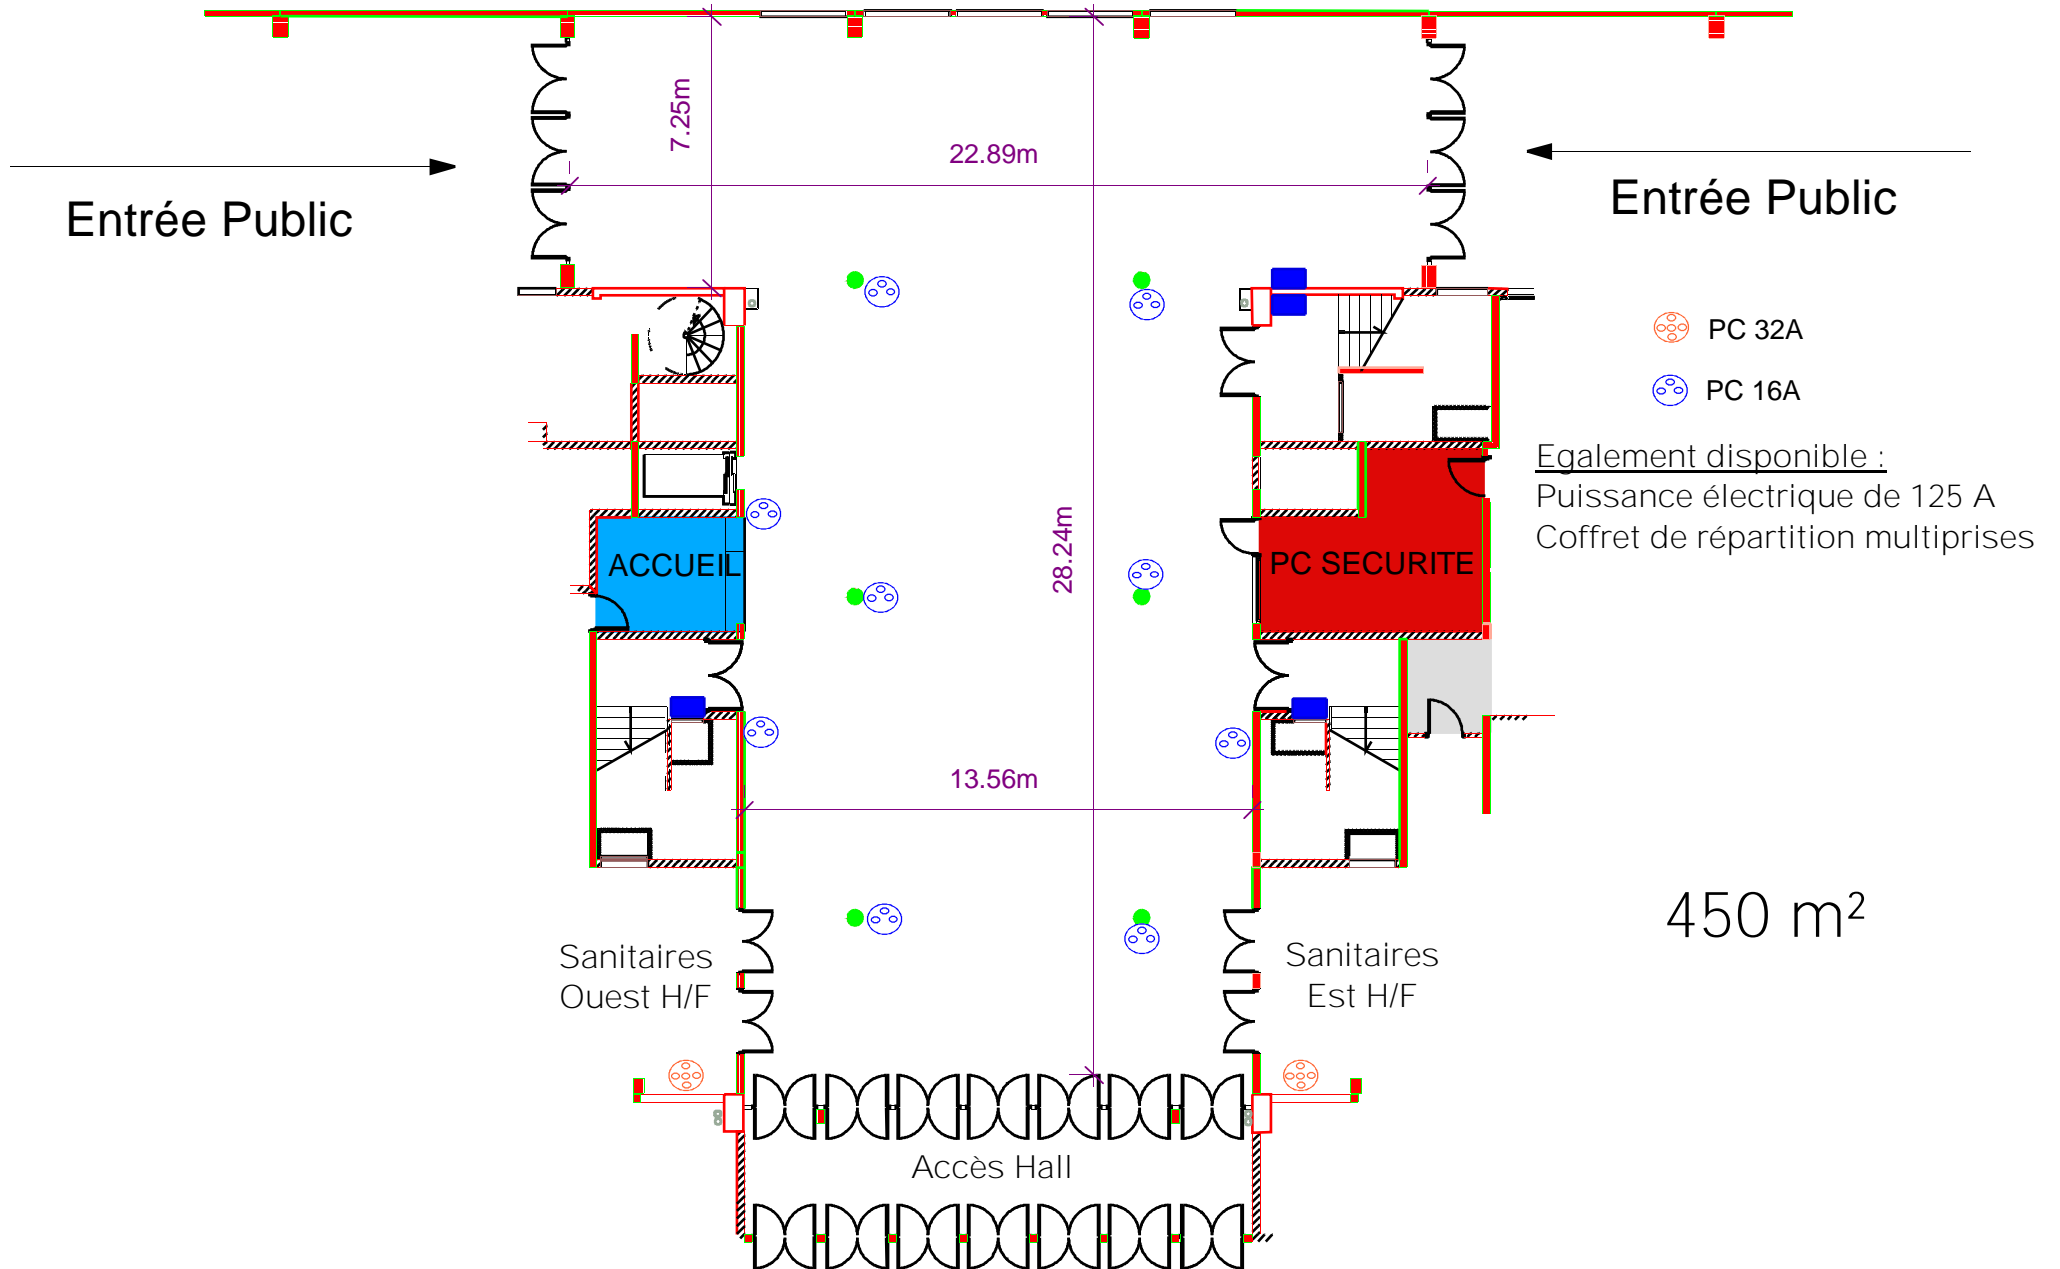

HALL D'ENTREE

MEZZANINE 1 étage

ACCES SALLE
DE CONFERENCE

ASC

13,5m

ACCES
EMBARCADAIRE

4,15m

Hauteur 2,2m

Puissance électrique de 125 A

Coffret de répartition multiprises

ACCES RESTAURANT
LE TRANSAT

ACCES RESTAURANT
LE TRANSAT

ACCES MEZZANINE
SALLE DE CONFERENCE

MEZZANINE 2 étage

ASC

 PC 32A

 PC 16A

E
S
C
A
L
I
E
R

VIDE SUR HALL D'ENTREE

E
S
C
A
L
I
E
R

SANITAIRE

Egalement disponible :
Puissance électrique de 125 A
Coffret de répartition multiprises

4,6m

Hauteur 5m

13,5m

PONTONT EST

Egalement disponible :
Puissance électrique de 125 A
Coffret de répartition multiprises

ESPACE DE LIAISON OUEST