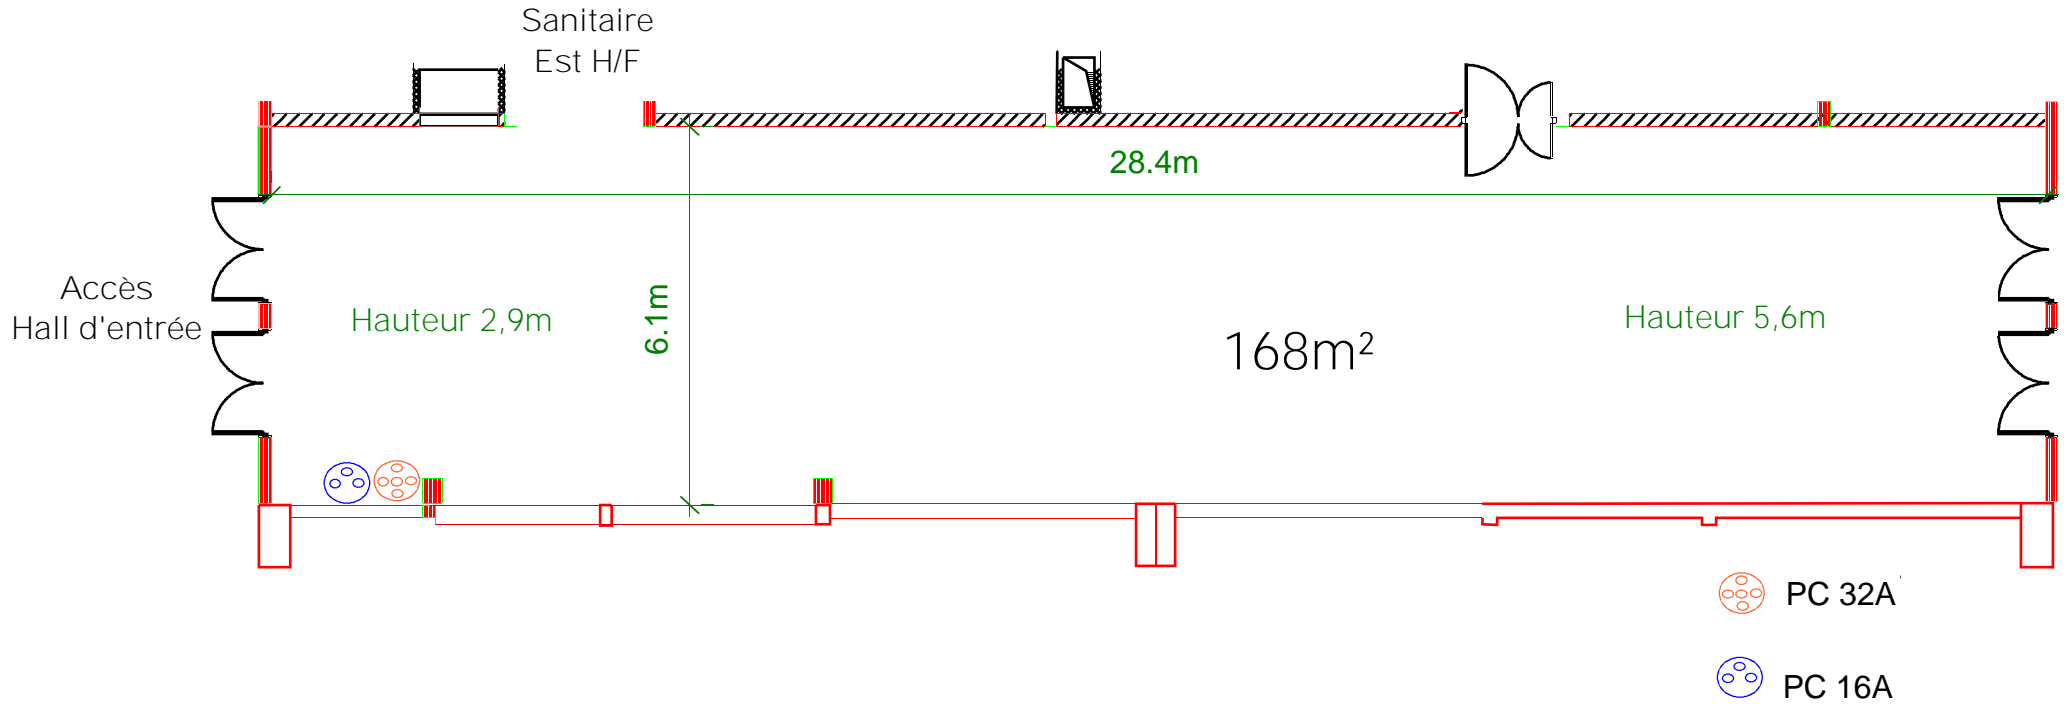

Puissance électrique de 125 A

Coffret de répartition multiprises

ACCES RESTAURANT
LE TRANSAT

ACCES RESTAURANT
LE TRANSAT

ACCES MEZZANINE
SALLE DE CONFERENCE

MEZZANINE 2 étage

ASC

 PC 32A

 PC 16A

E
S
C
A
L
I
E
R

VIDE SUR HALL D'ENTREE

E
S
C
A
L
I
E
R

SANITAIRE

Egalement disponible :
Puissance électrique de 125 A
Coffret de répartition multiprises

4,6m

Hauteur 5m

13,5m

PONTONT EST

Egalement disponible :
Puissance électrique de 125 A
Coffret de répartition multiprises

ESPACE DE LIAISON OUEST