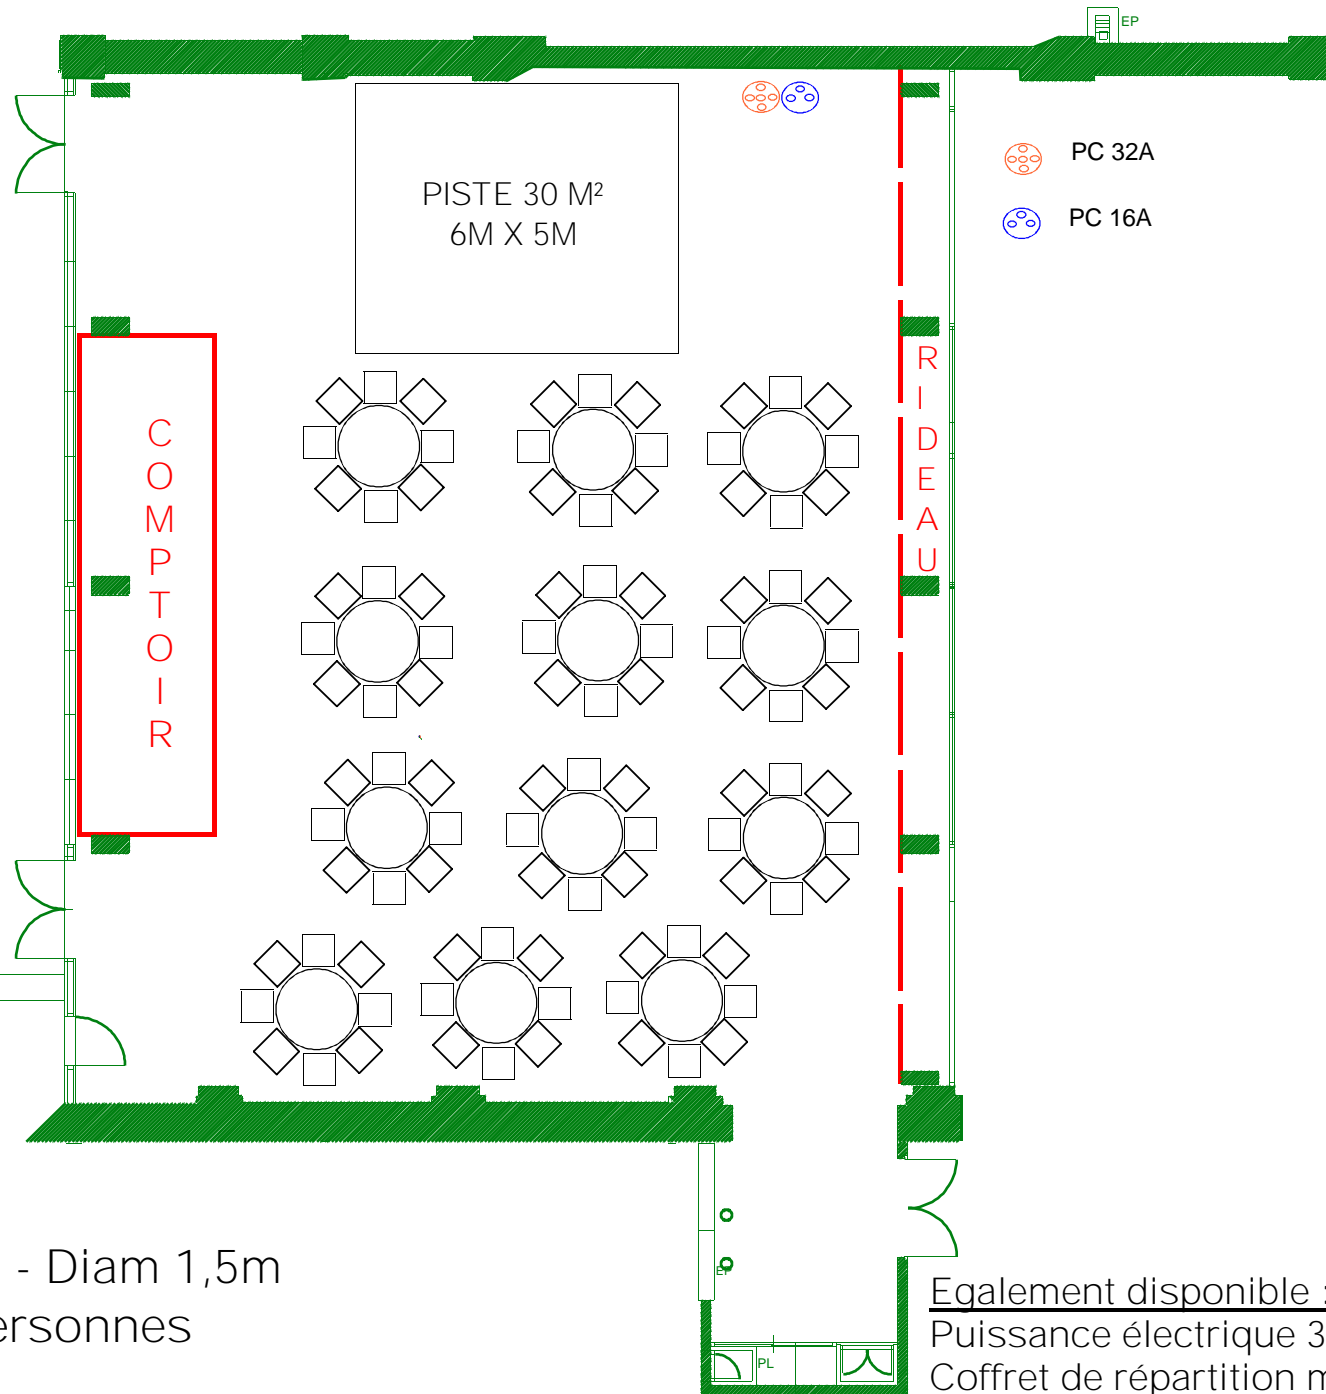

Espace VIP RDC - REPAS

270m²

MEUBLE BAR

12 tables - Diam 1,5m
96 personnes

Egalement disponible :
Puissance électrique 32A
Coffret de répartition multiprises