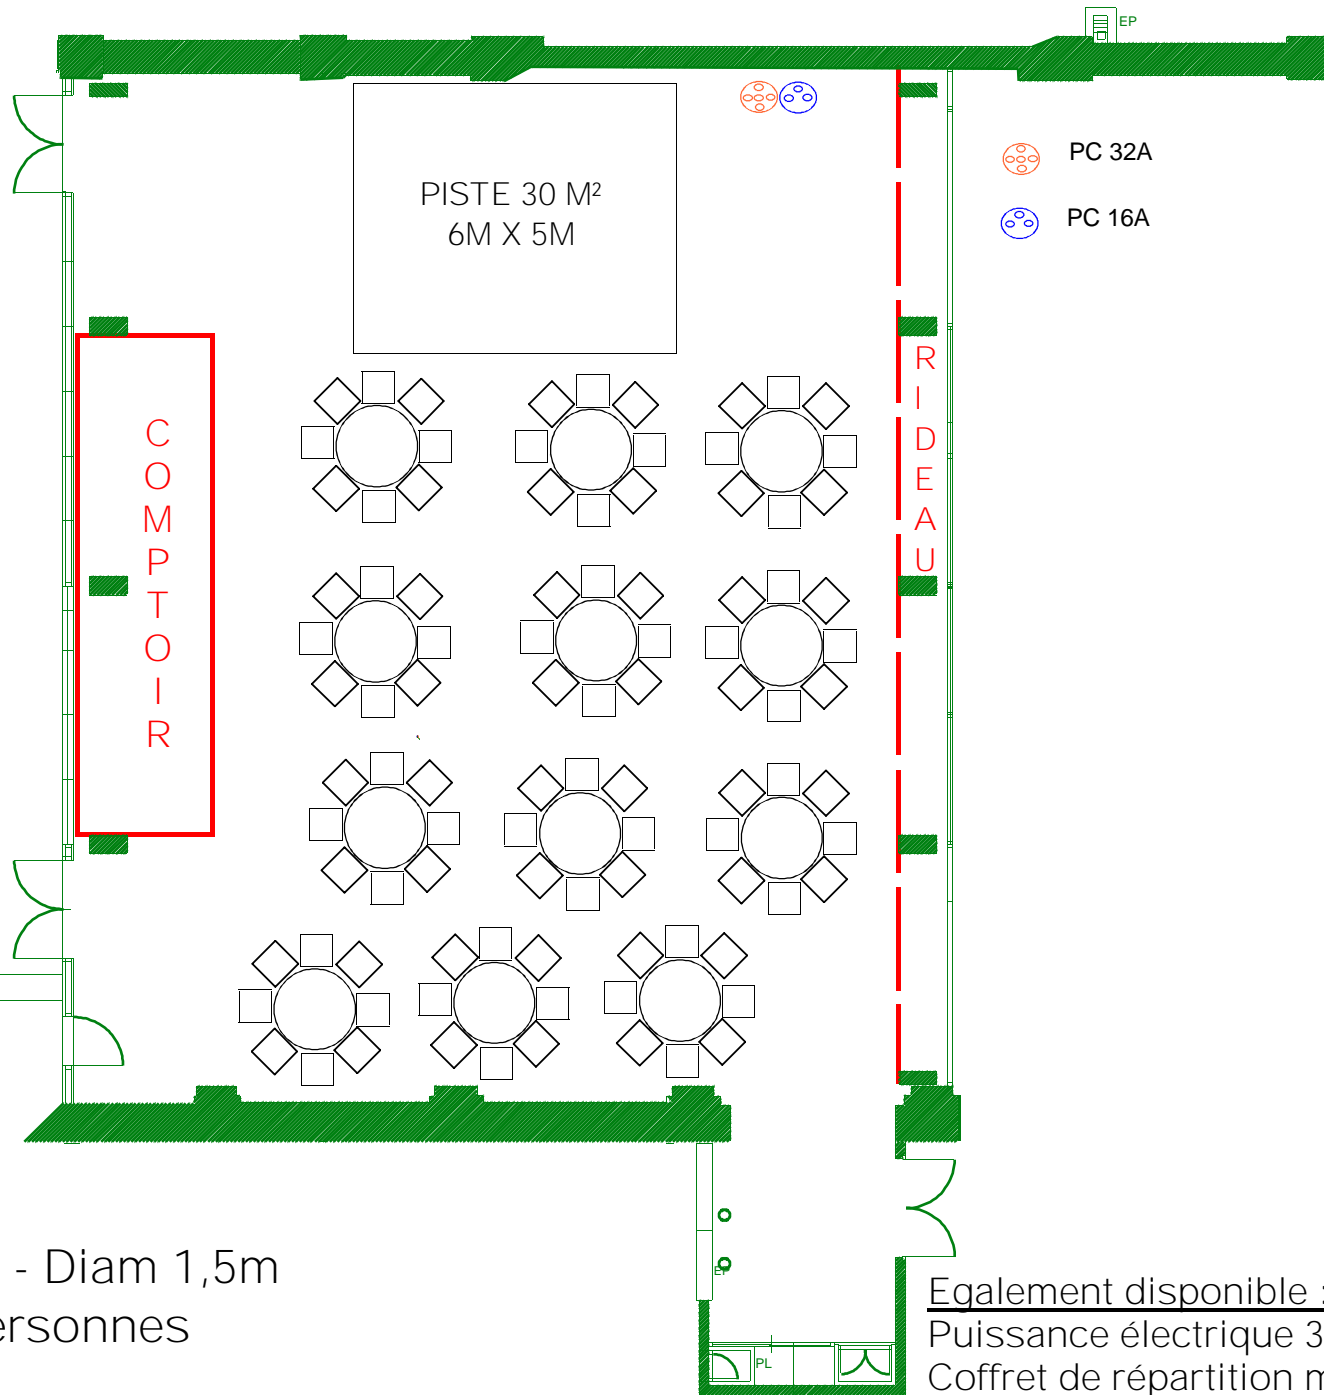

Espace VIP RDC - REPAS

270m²

MEUBLE BAR

12 tables - Diam 1,5m
96 personnes

Egalement disponible :
Puissance électrique 32A
Coffret de répartition multiprises