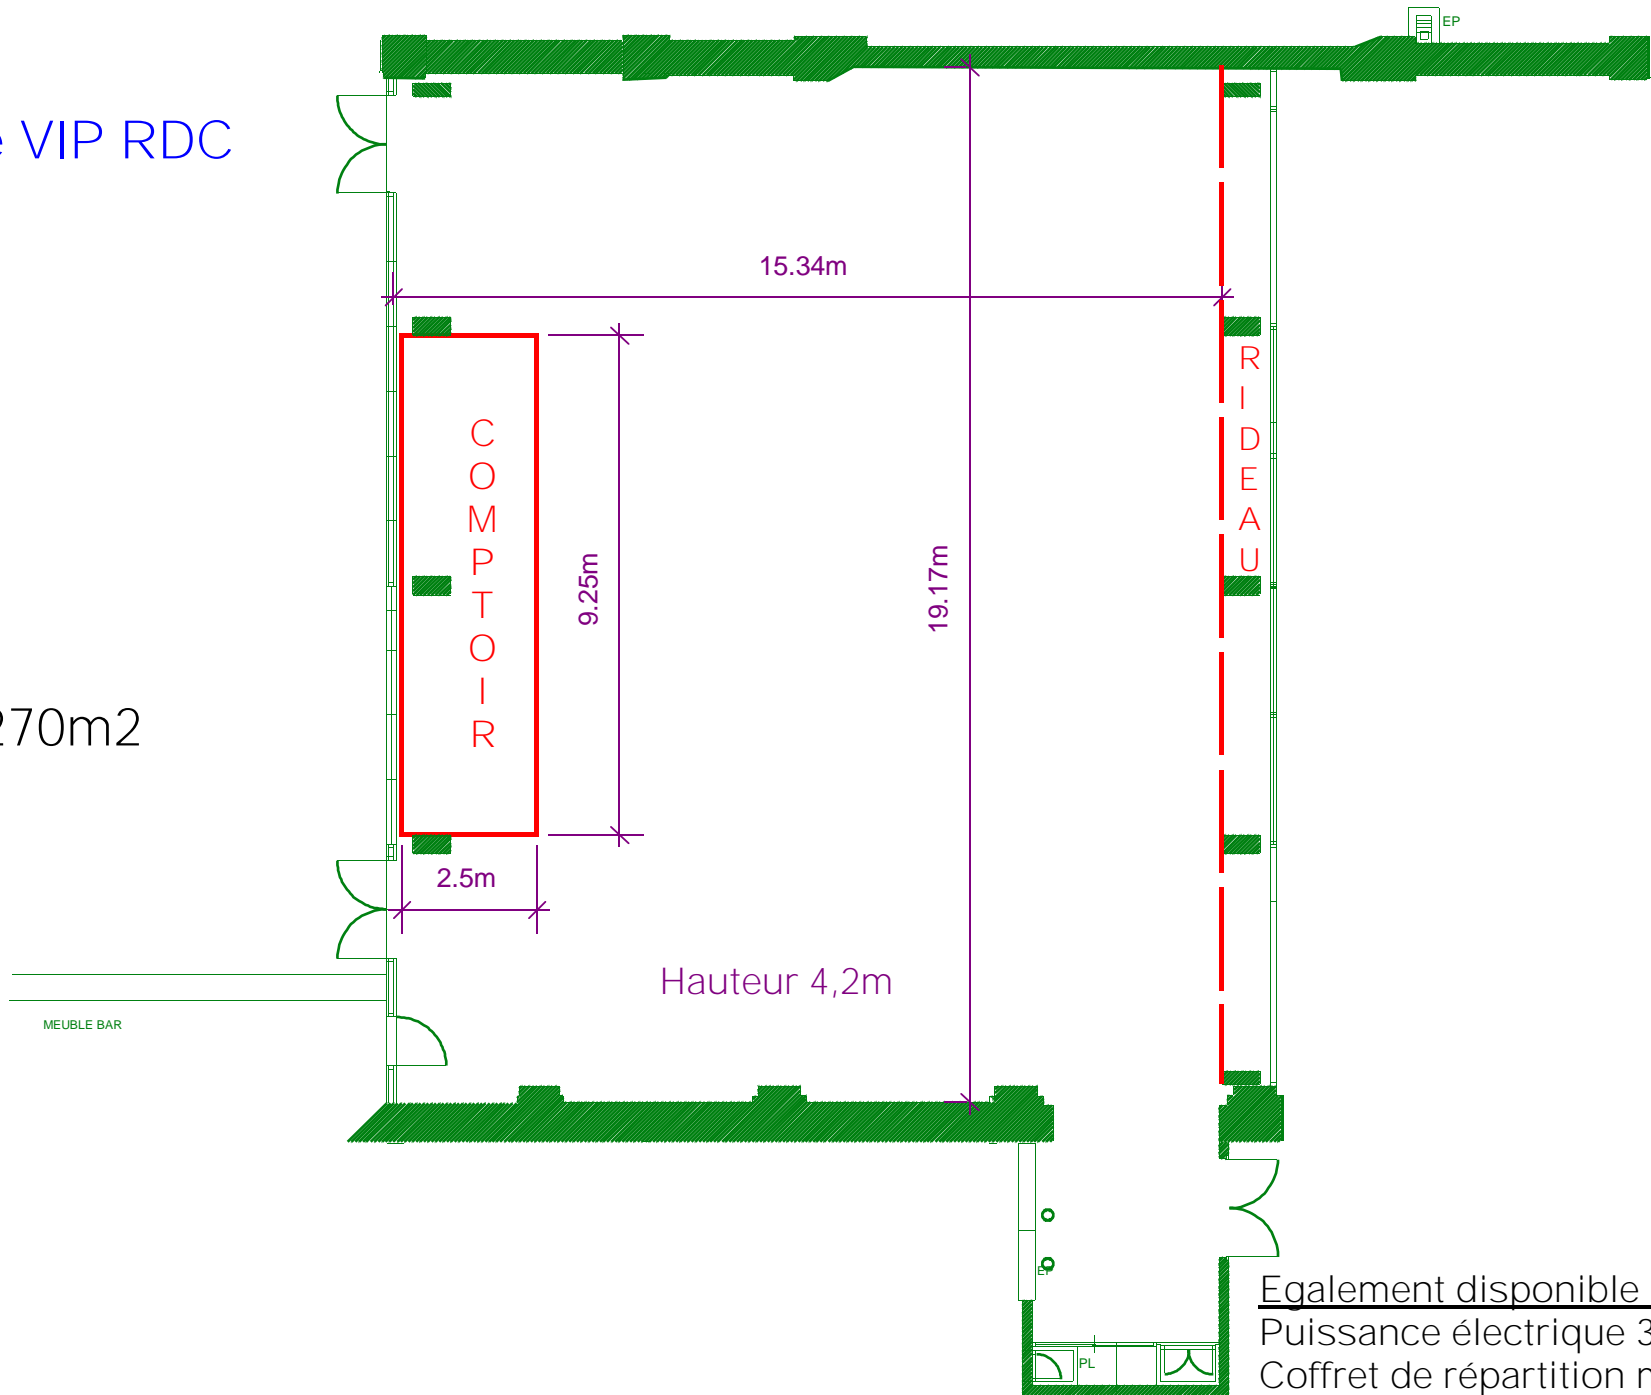

Espace VIP RDC

270m²

Egalement disponible :
Puissance électrique 32A
Coffret de répartition multiprises