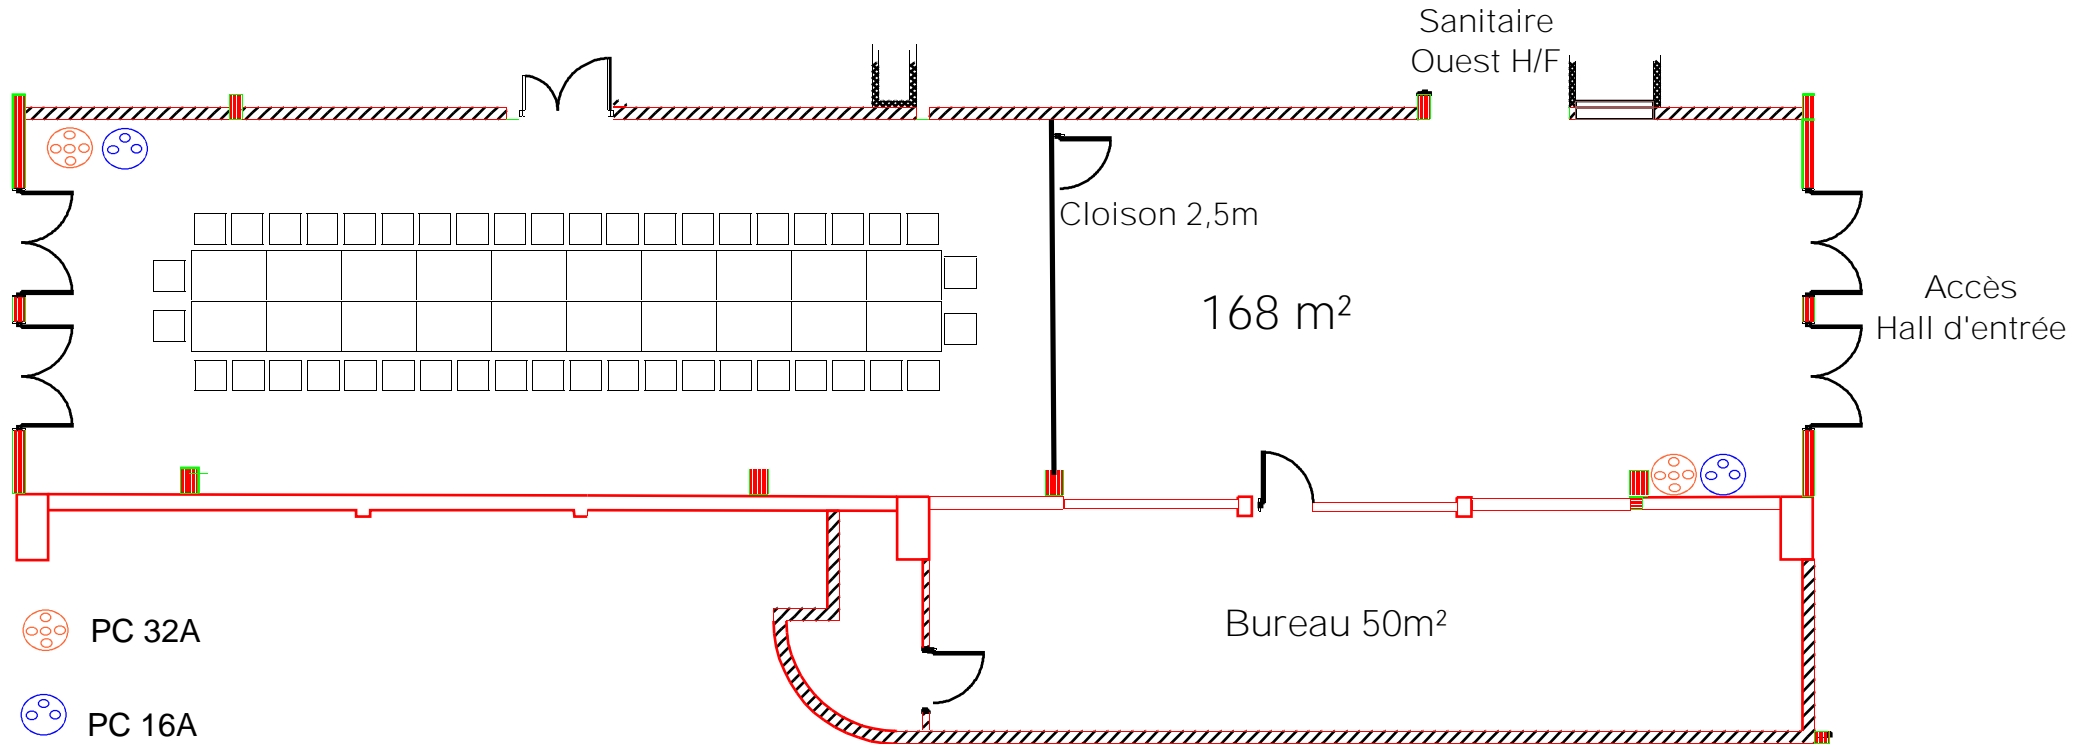

ESPACE DE LIAISON PONTON OUEST - REUNION 44 Personnes

Egalement disponible :

Puissance électrique de 125 A

Coffret de répartition multiprises