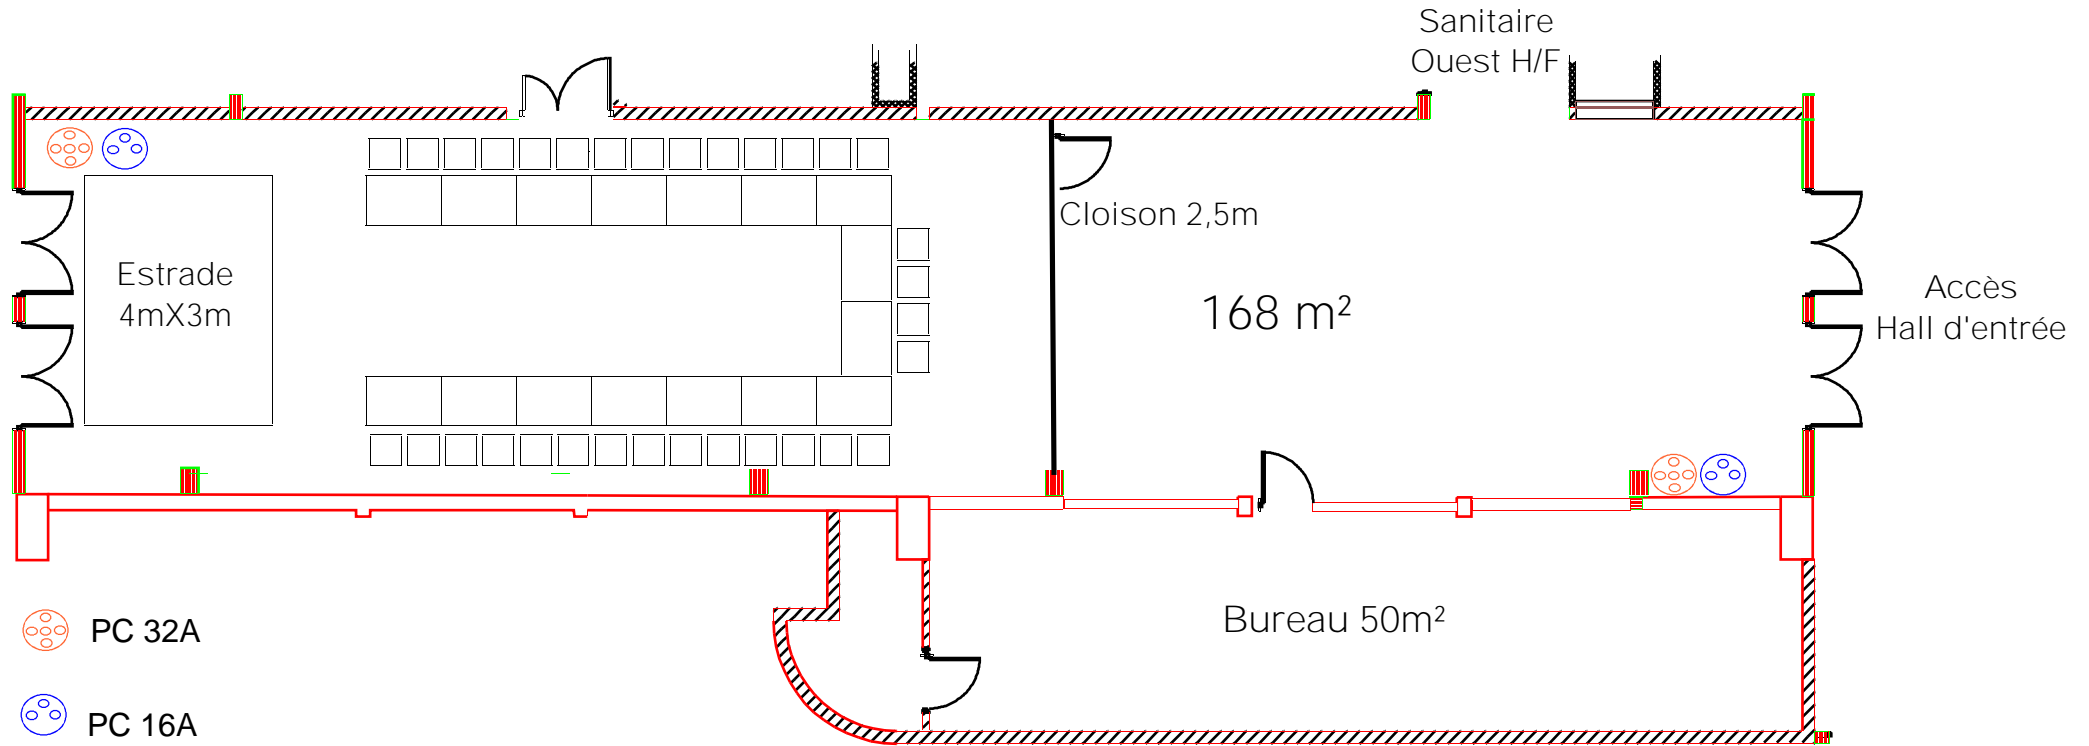

ESPACE DE LIAISON PONTON OUEST - REUNION EN "U" 32 Personnes

Egalement disponible :

Puissance électrique de 125 A

Coffret de répartition multiprises