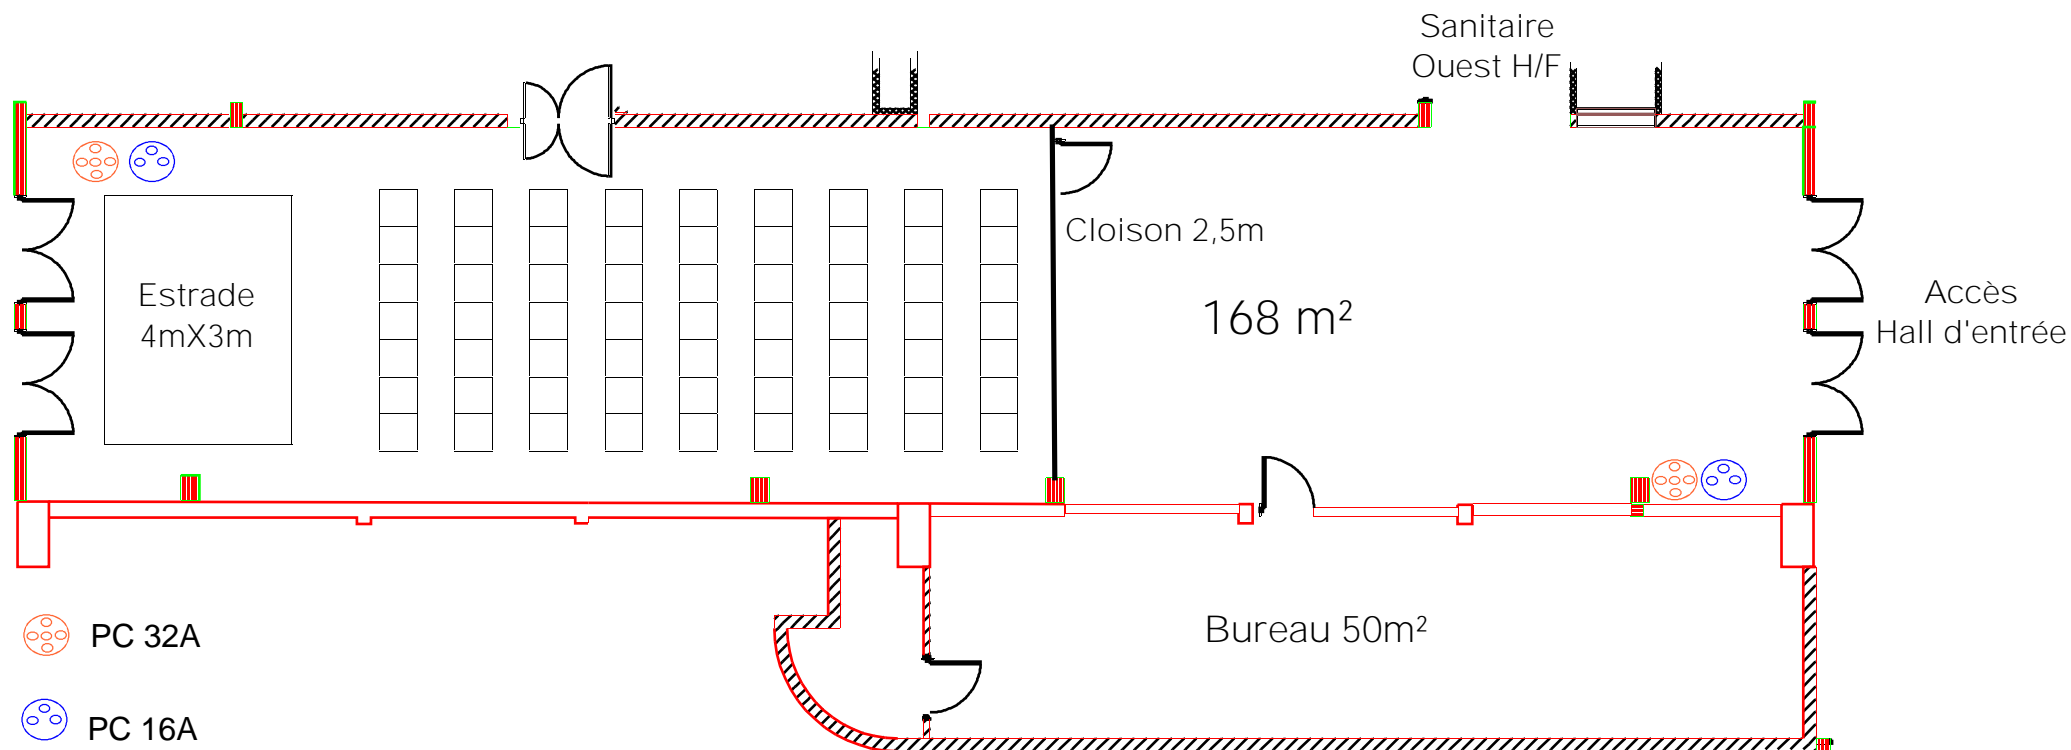

ESPACE DE LIAISON PONTON OUEST - CONFERENCE 63 Personnes

Egalement disponible :

Puissance électrique de 125 A

Coffret de répartition multiprises