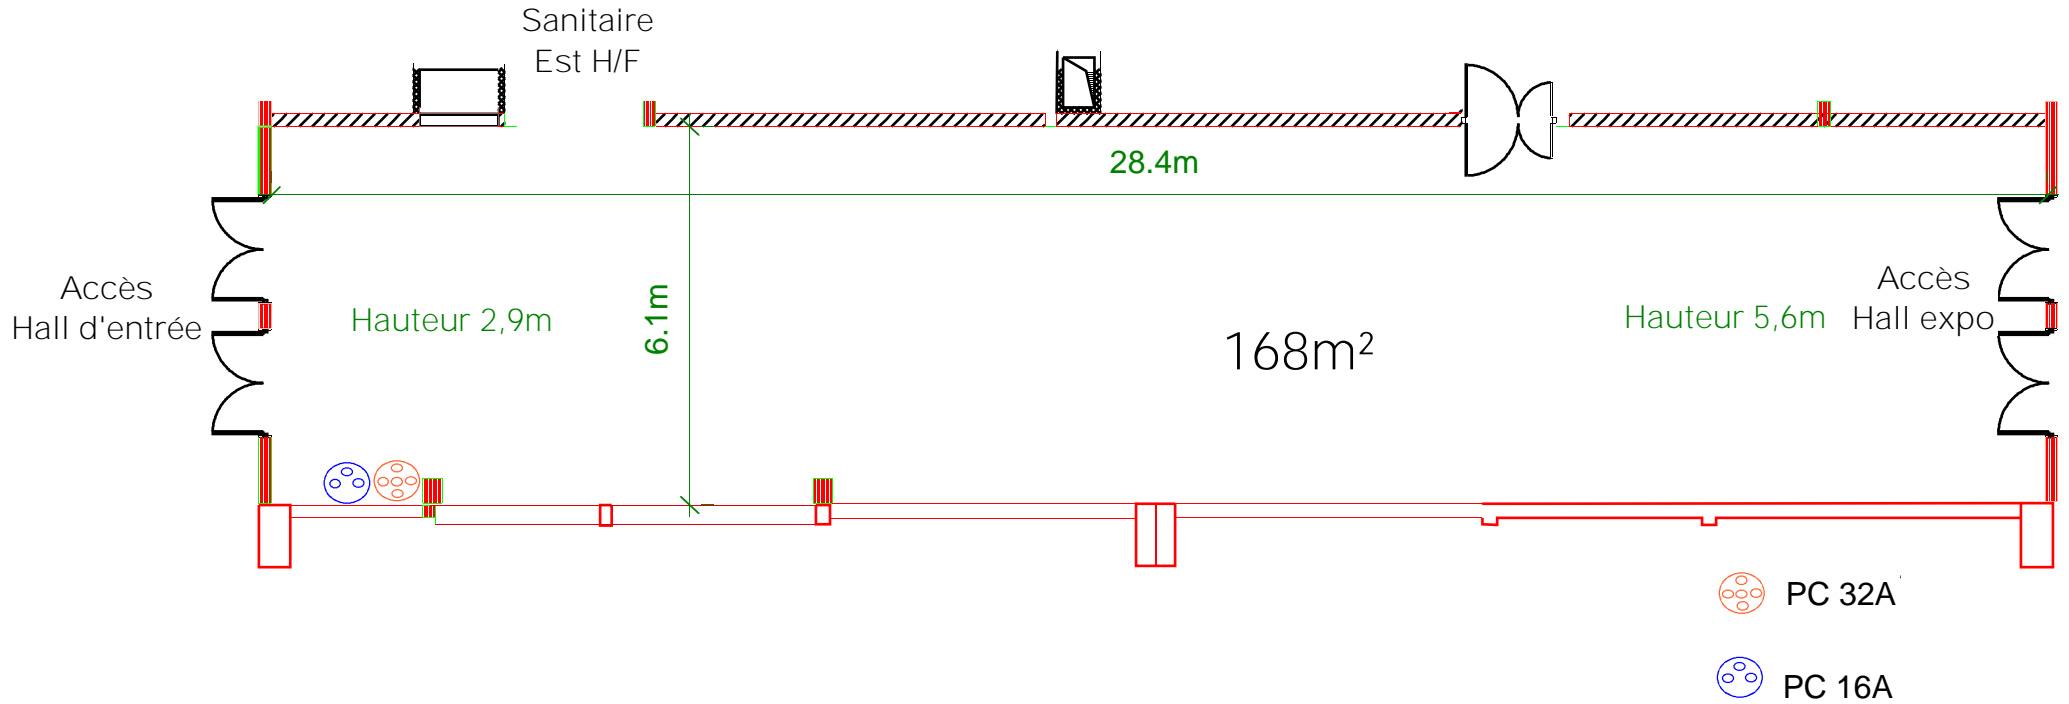

ESPACE DE LIAISON PONTON EST

Egalement disponible :
Puissance électrique de 125 A
Coffret de répartition multiprises