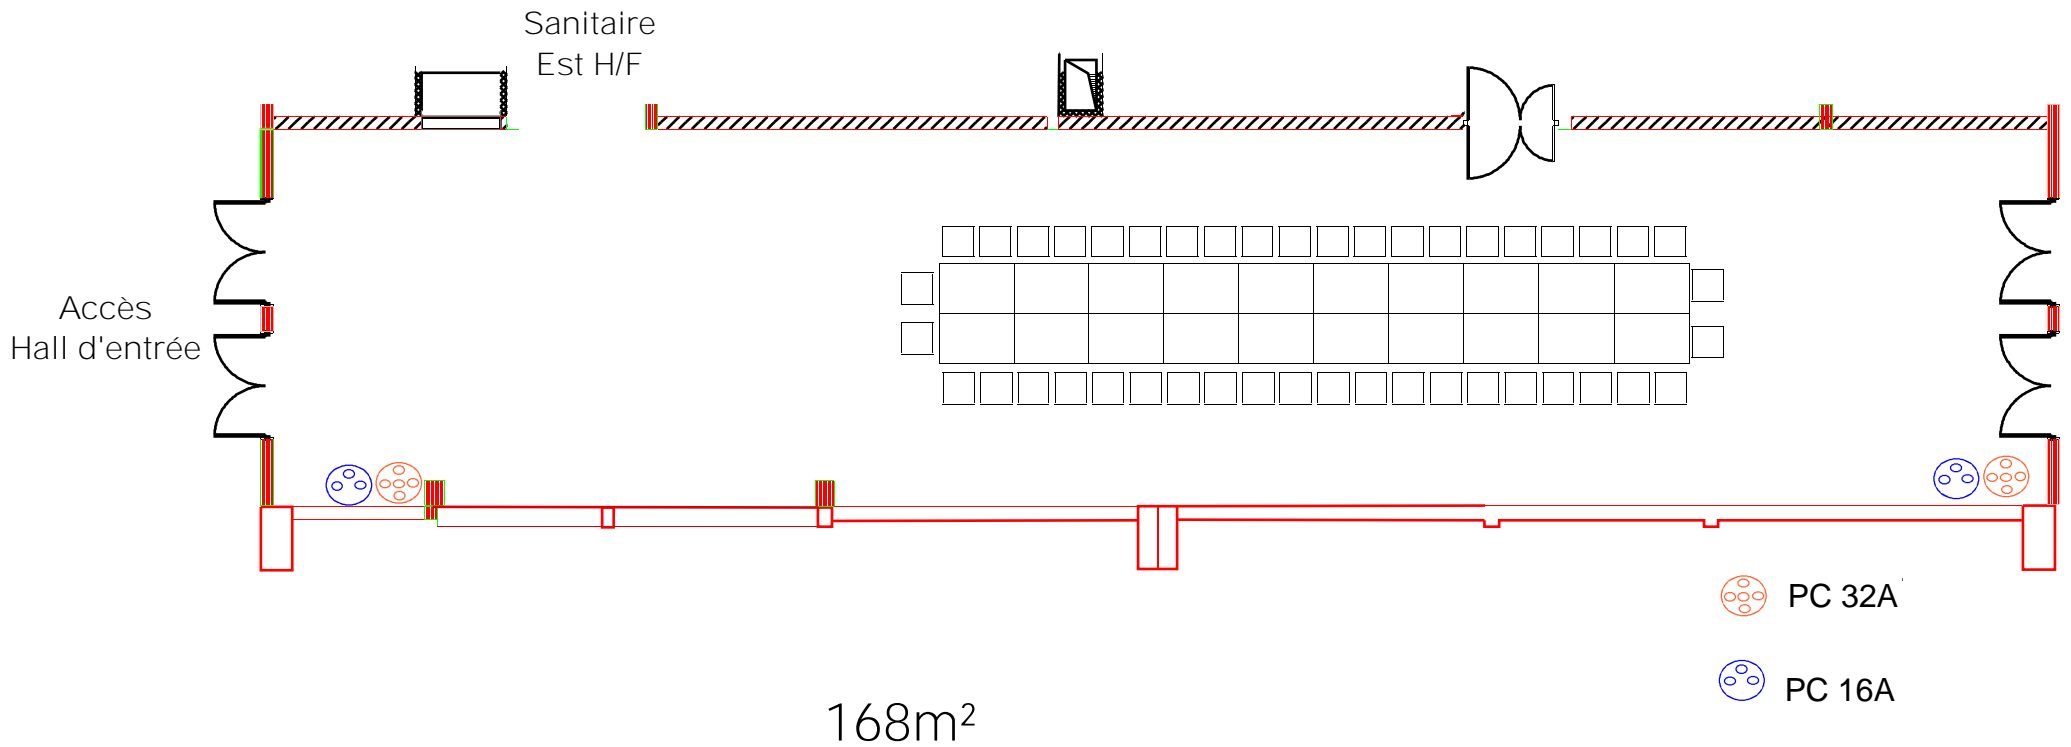

ESPACE DE LAISON PONTON EST - REUNION 44 Personnes

Egalement disponible :
Puissance électrique de 125 A
Coffret de répartition multiprises