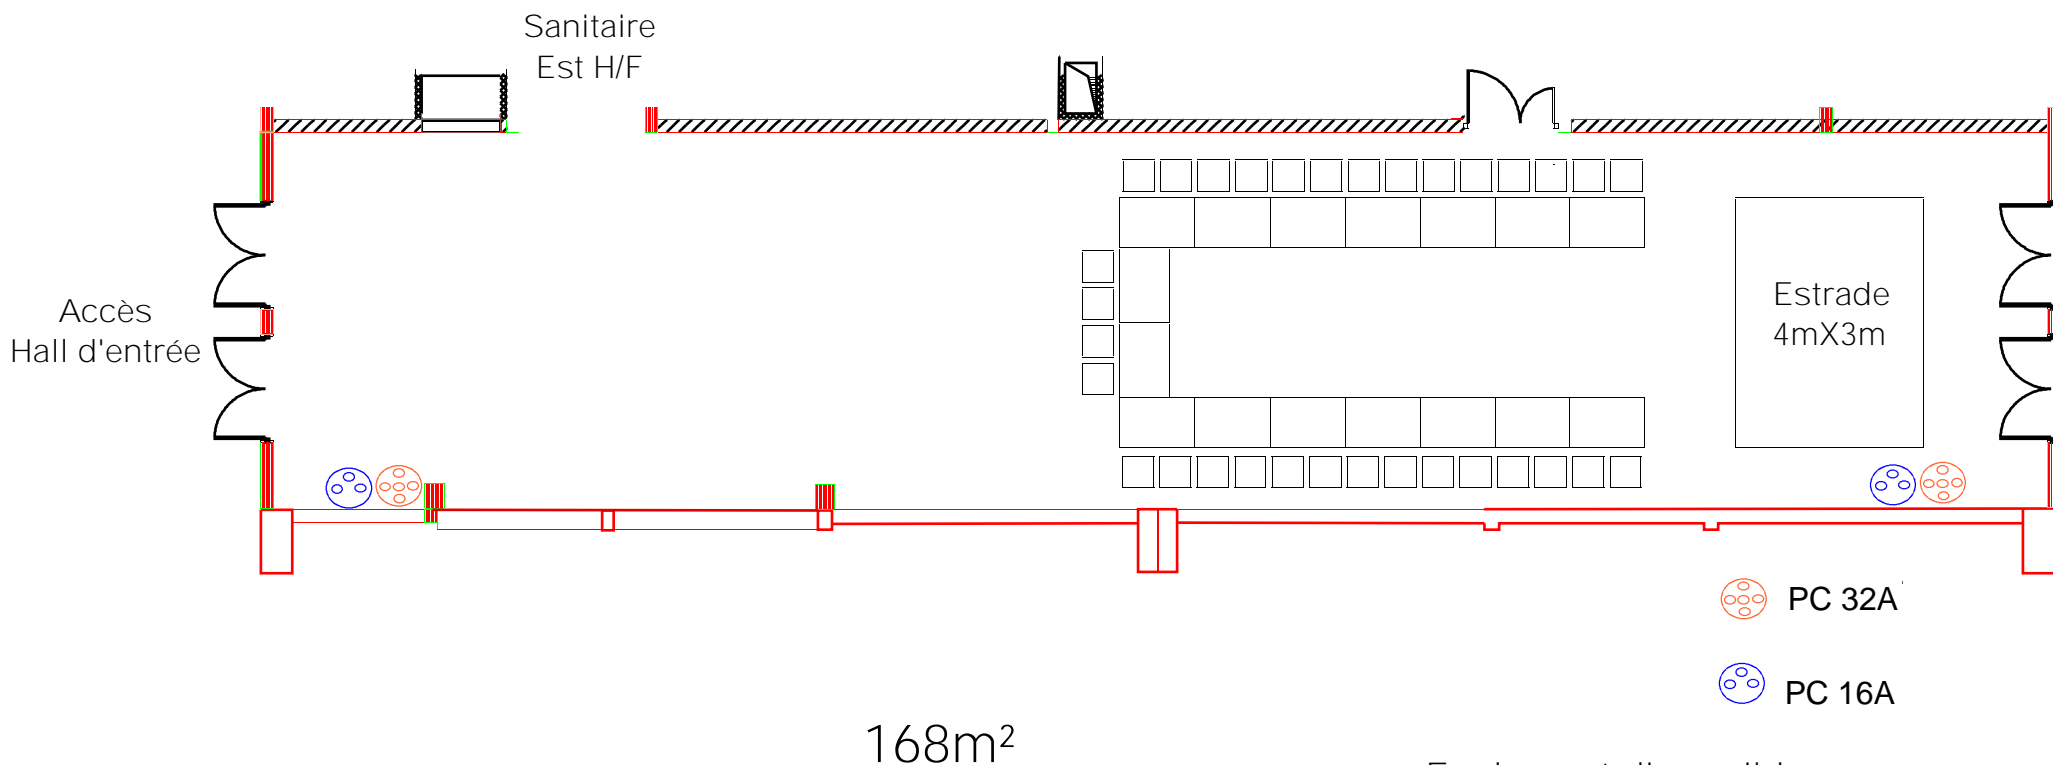

ESPACE DE LIAISON PONTON EST - REUNION EN "U" 32 Personnes

Egalement disponible :
Puissance électrique de 125 A
Coffret de répartition multiprises