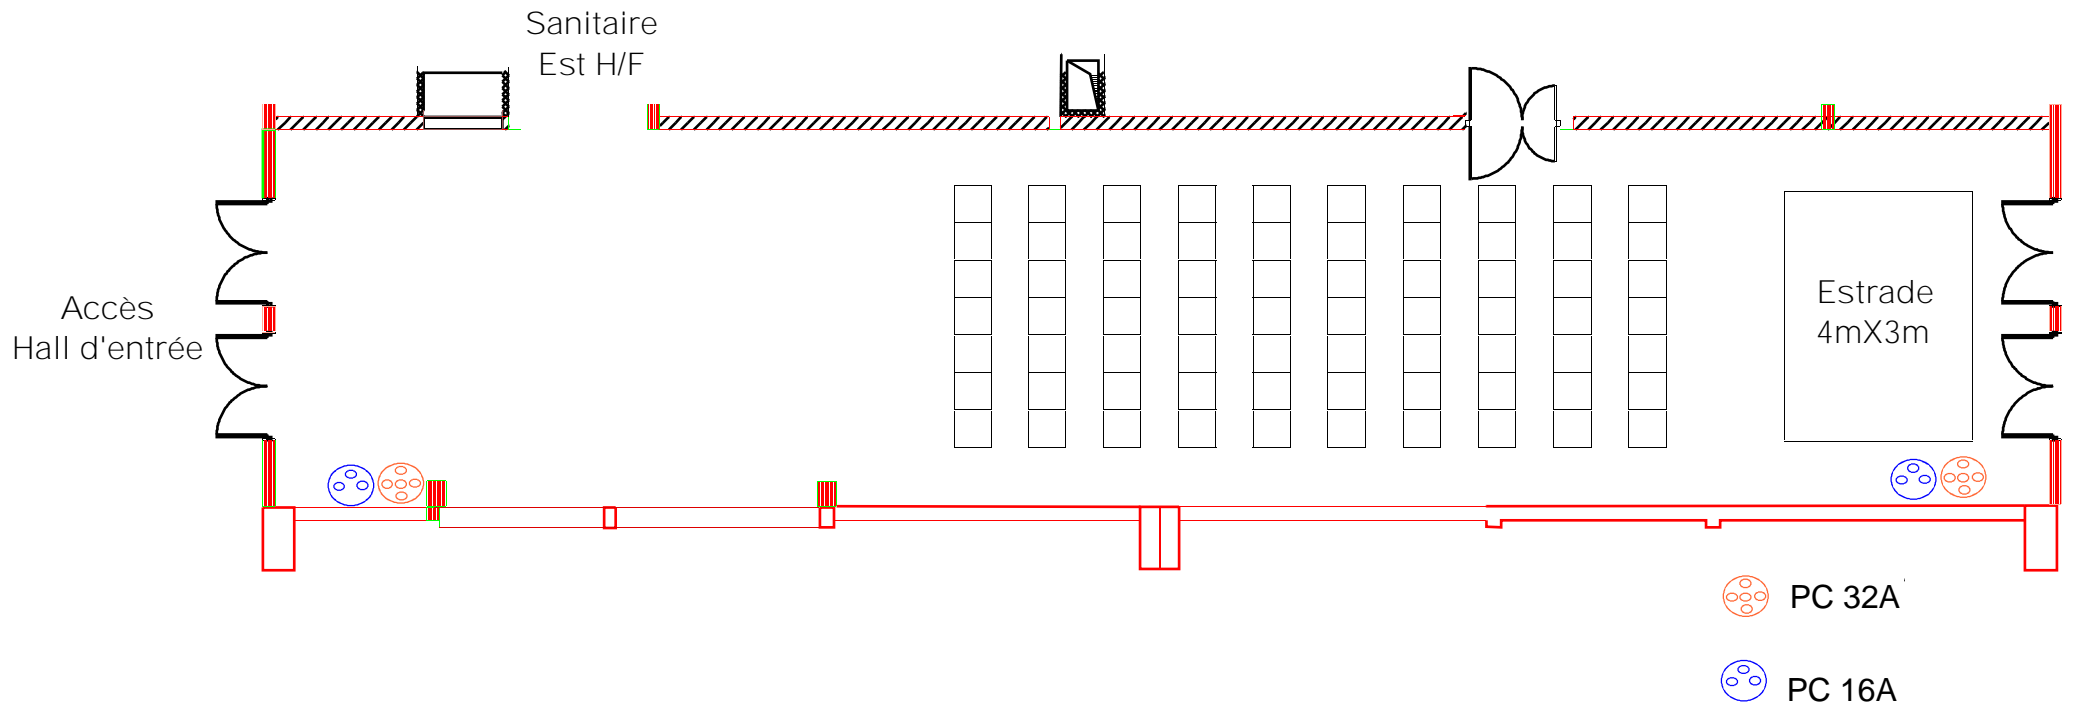

# ESPACE DE LIAISON PONTON EST - CONFERENCE 70 Personnes

168m<sup>2</sup>

Egalement disponible :  
Puissance électrique de 125 A  
Coffret de répartition multiprises