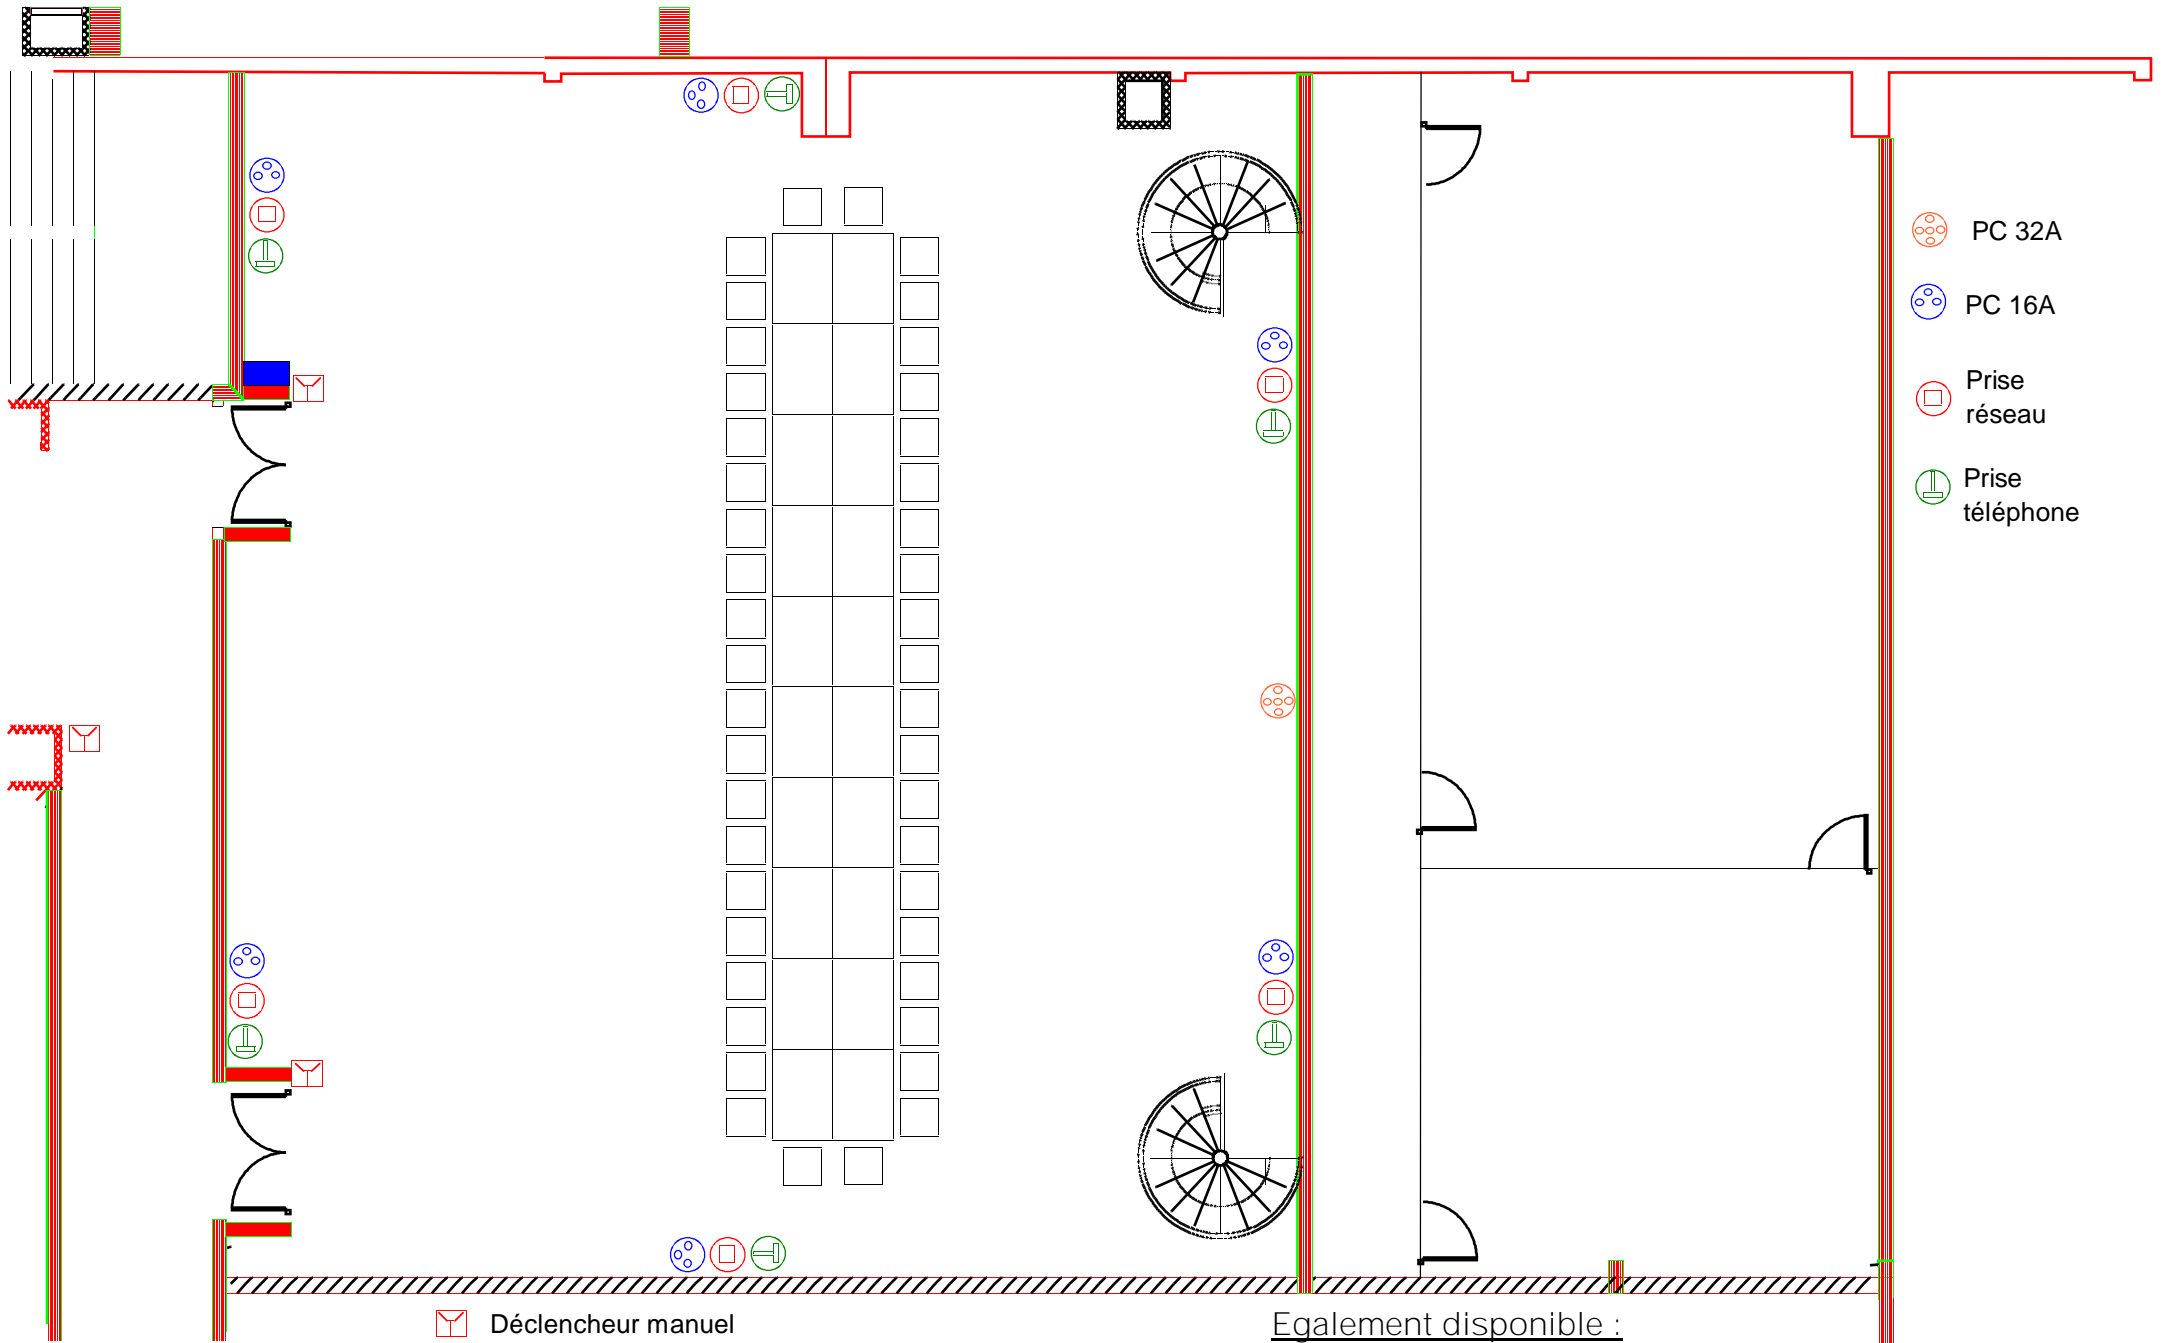

EMBARCADERE - REUNION - 44 PERSONNES

- PC 32A
- PC 16A
- Prise réseau
- Prise téléphone

☑ Déclencheur manuel

■ Commande de désenfumage

Egalement disponible :
Puissance électrique de 63 A
Coffret de répartition multiprises