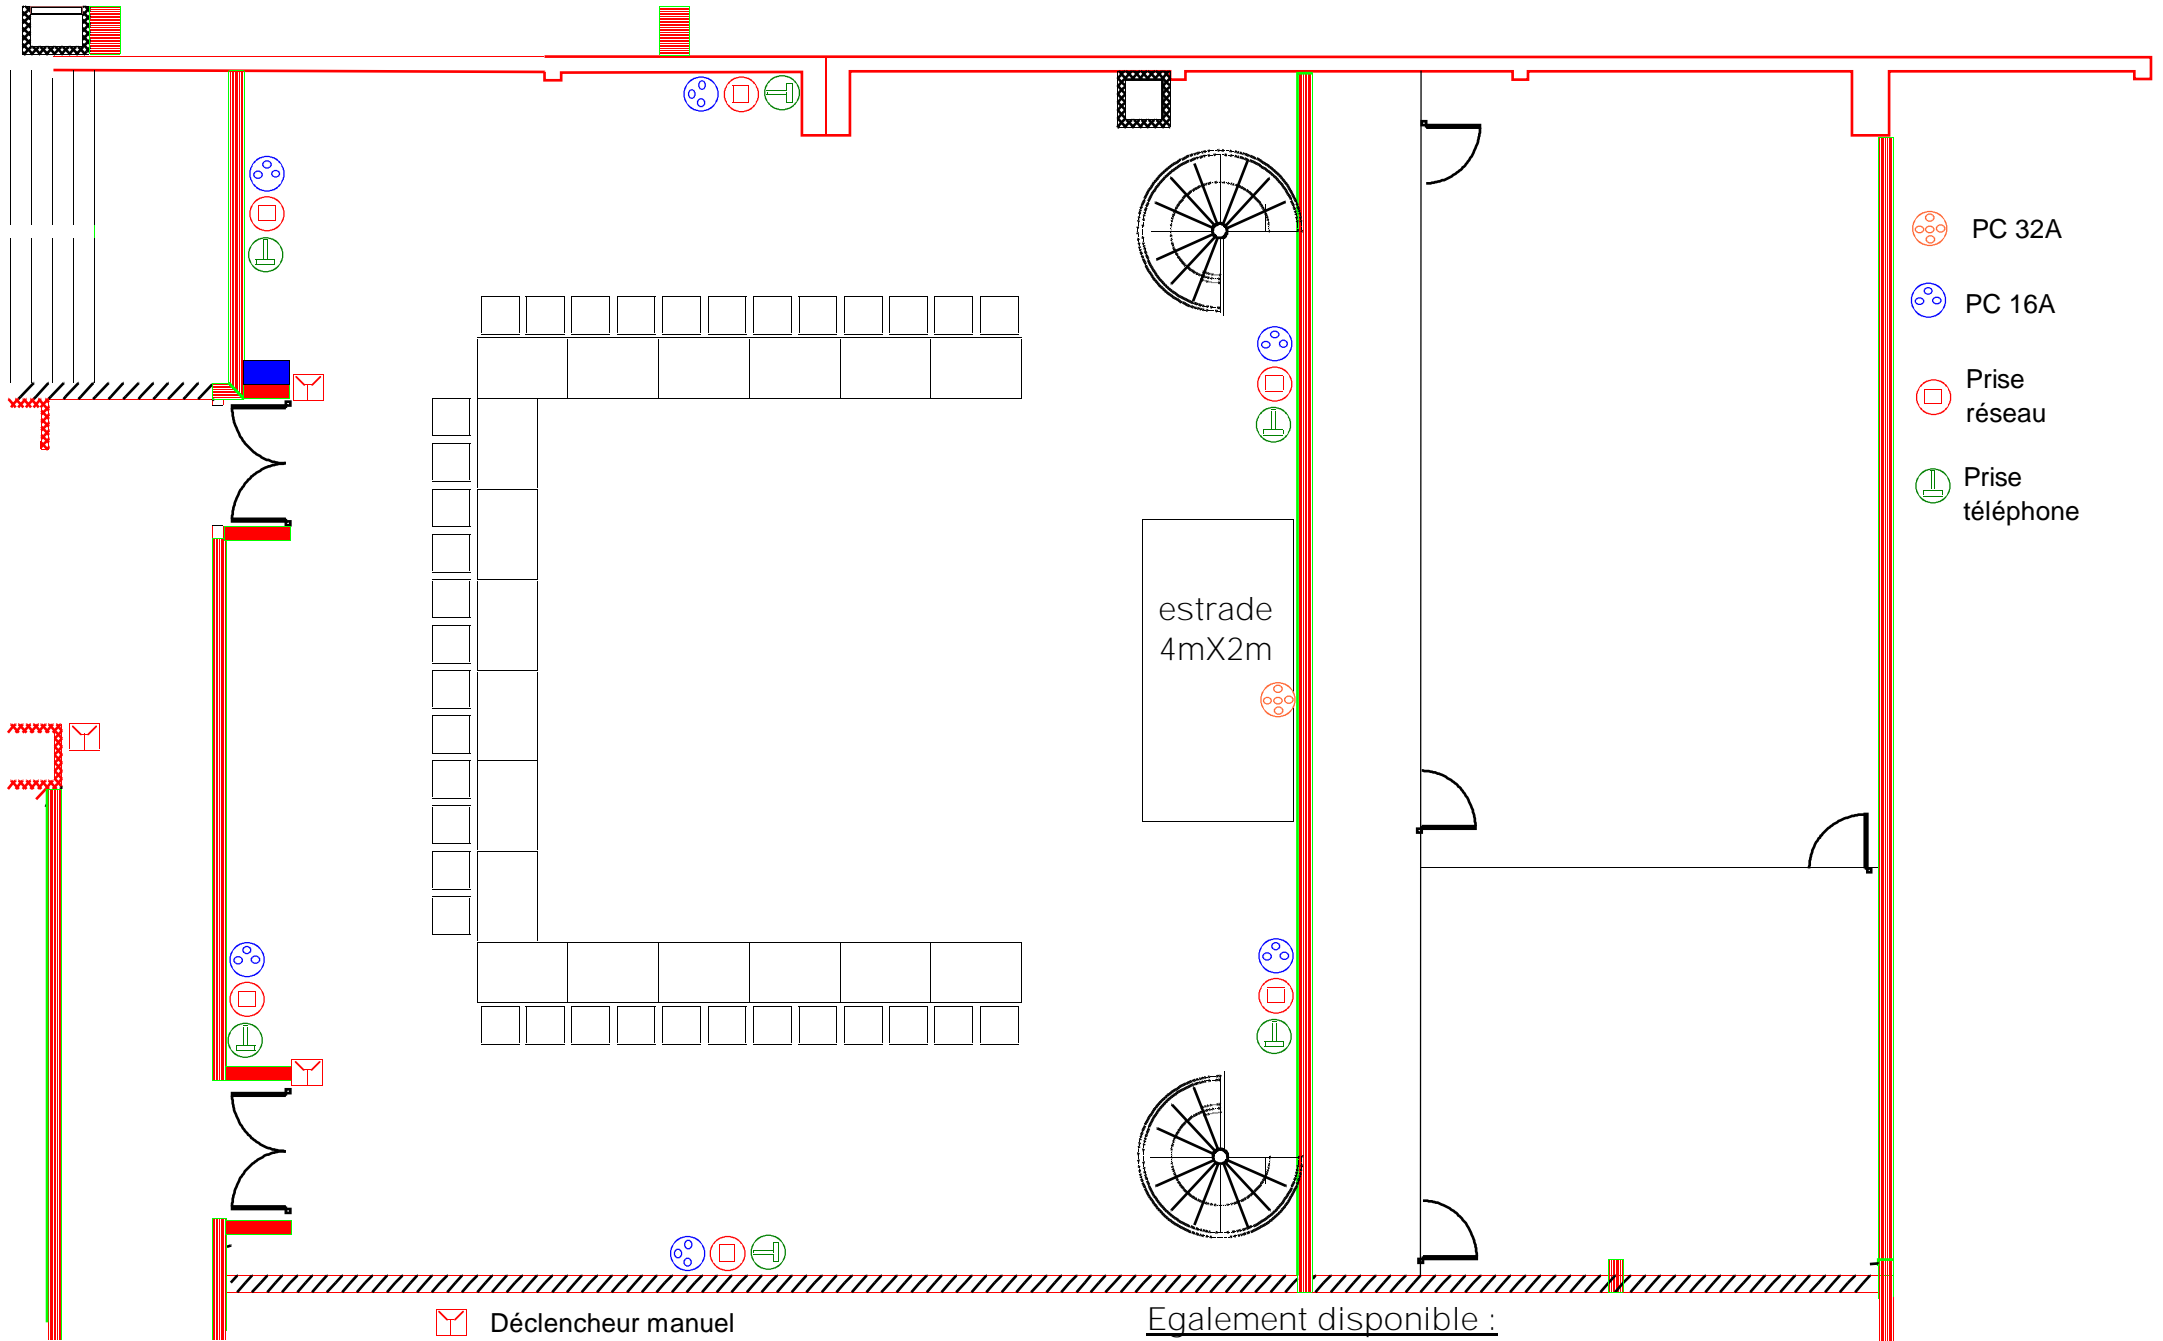

# EMBARCADERE - REUNION EN "U" - 36 PERSONNES

- PC 32A
- PC 16A
- Prise réseau
- Prise téléphone

☒ Déclencheur manuel

■ Commande de désenfumage

Egalement disponible :  
Puissance électrique de 63 A  
Coffret de répartition multiprises