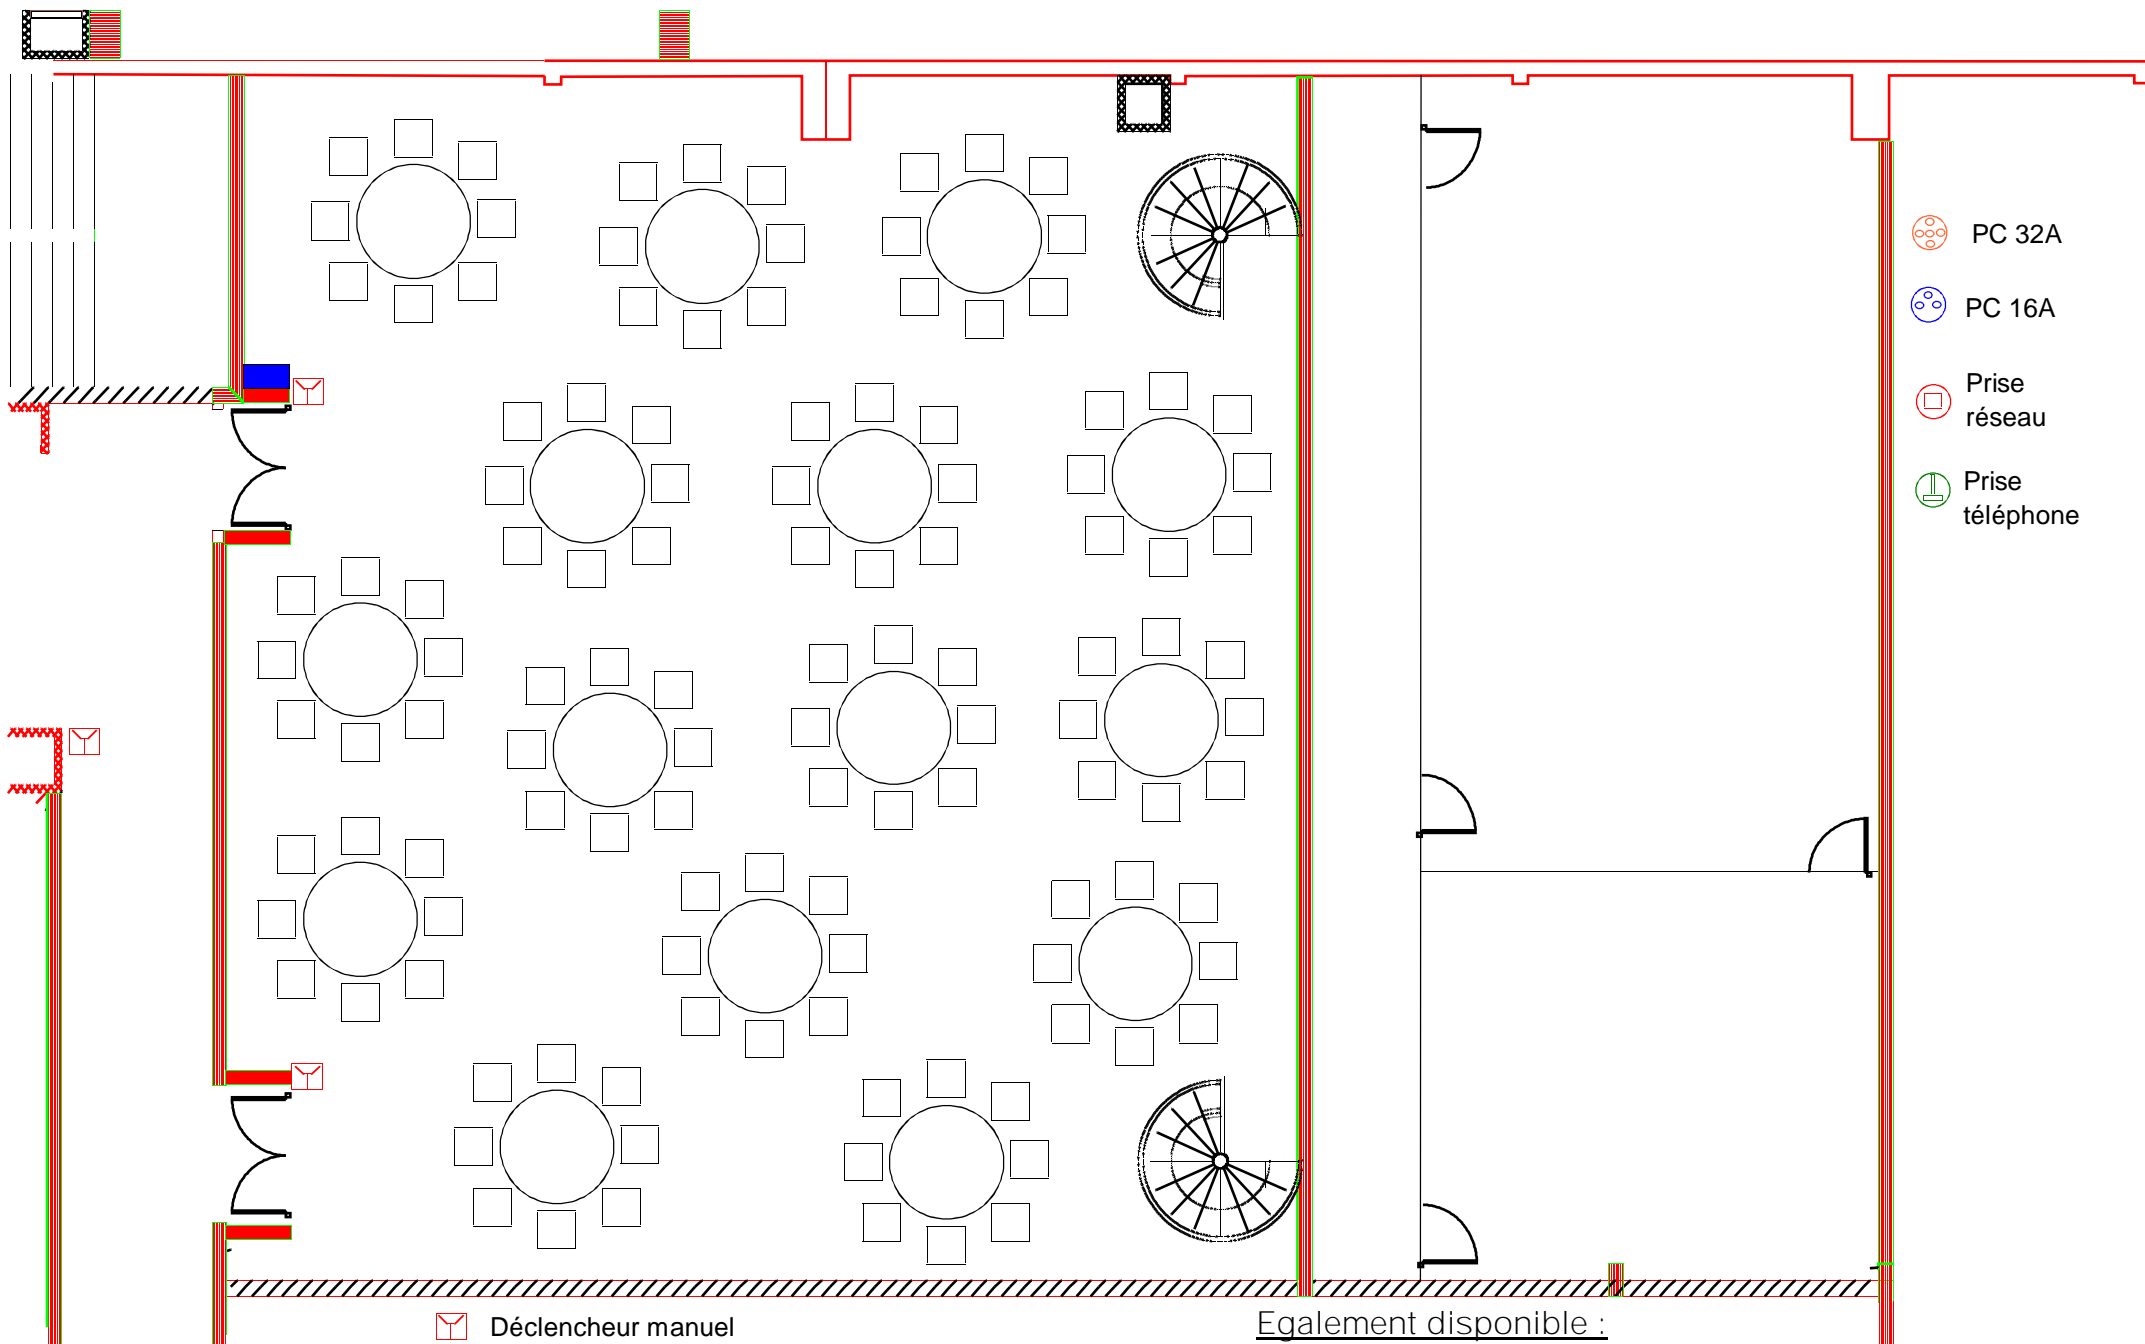

# EMBARCARDERE- REPAS - 120 PERSONNES

- PC 32A
- PC 16A
- Prise réseau
- Prise téléphone

☑ Déclencheur manuel

■ Commande de désenfumage

Egalement disponible :

Puissance électrique de 63 A

Coffret de répartition multiprises