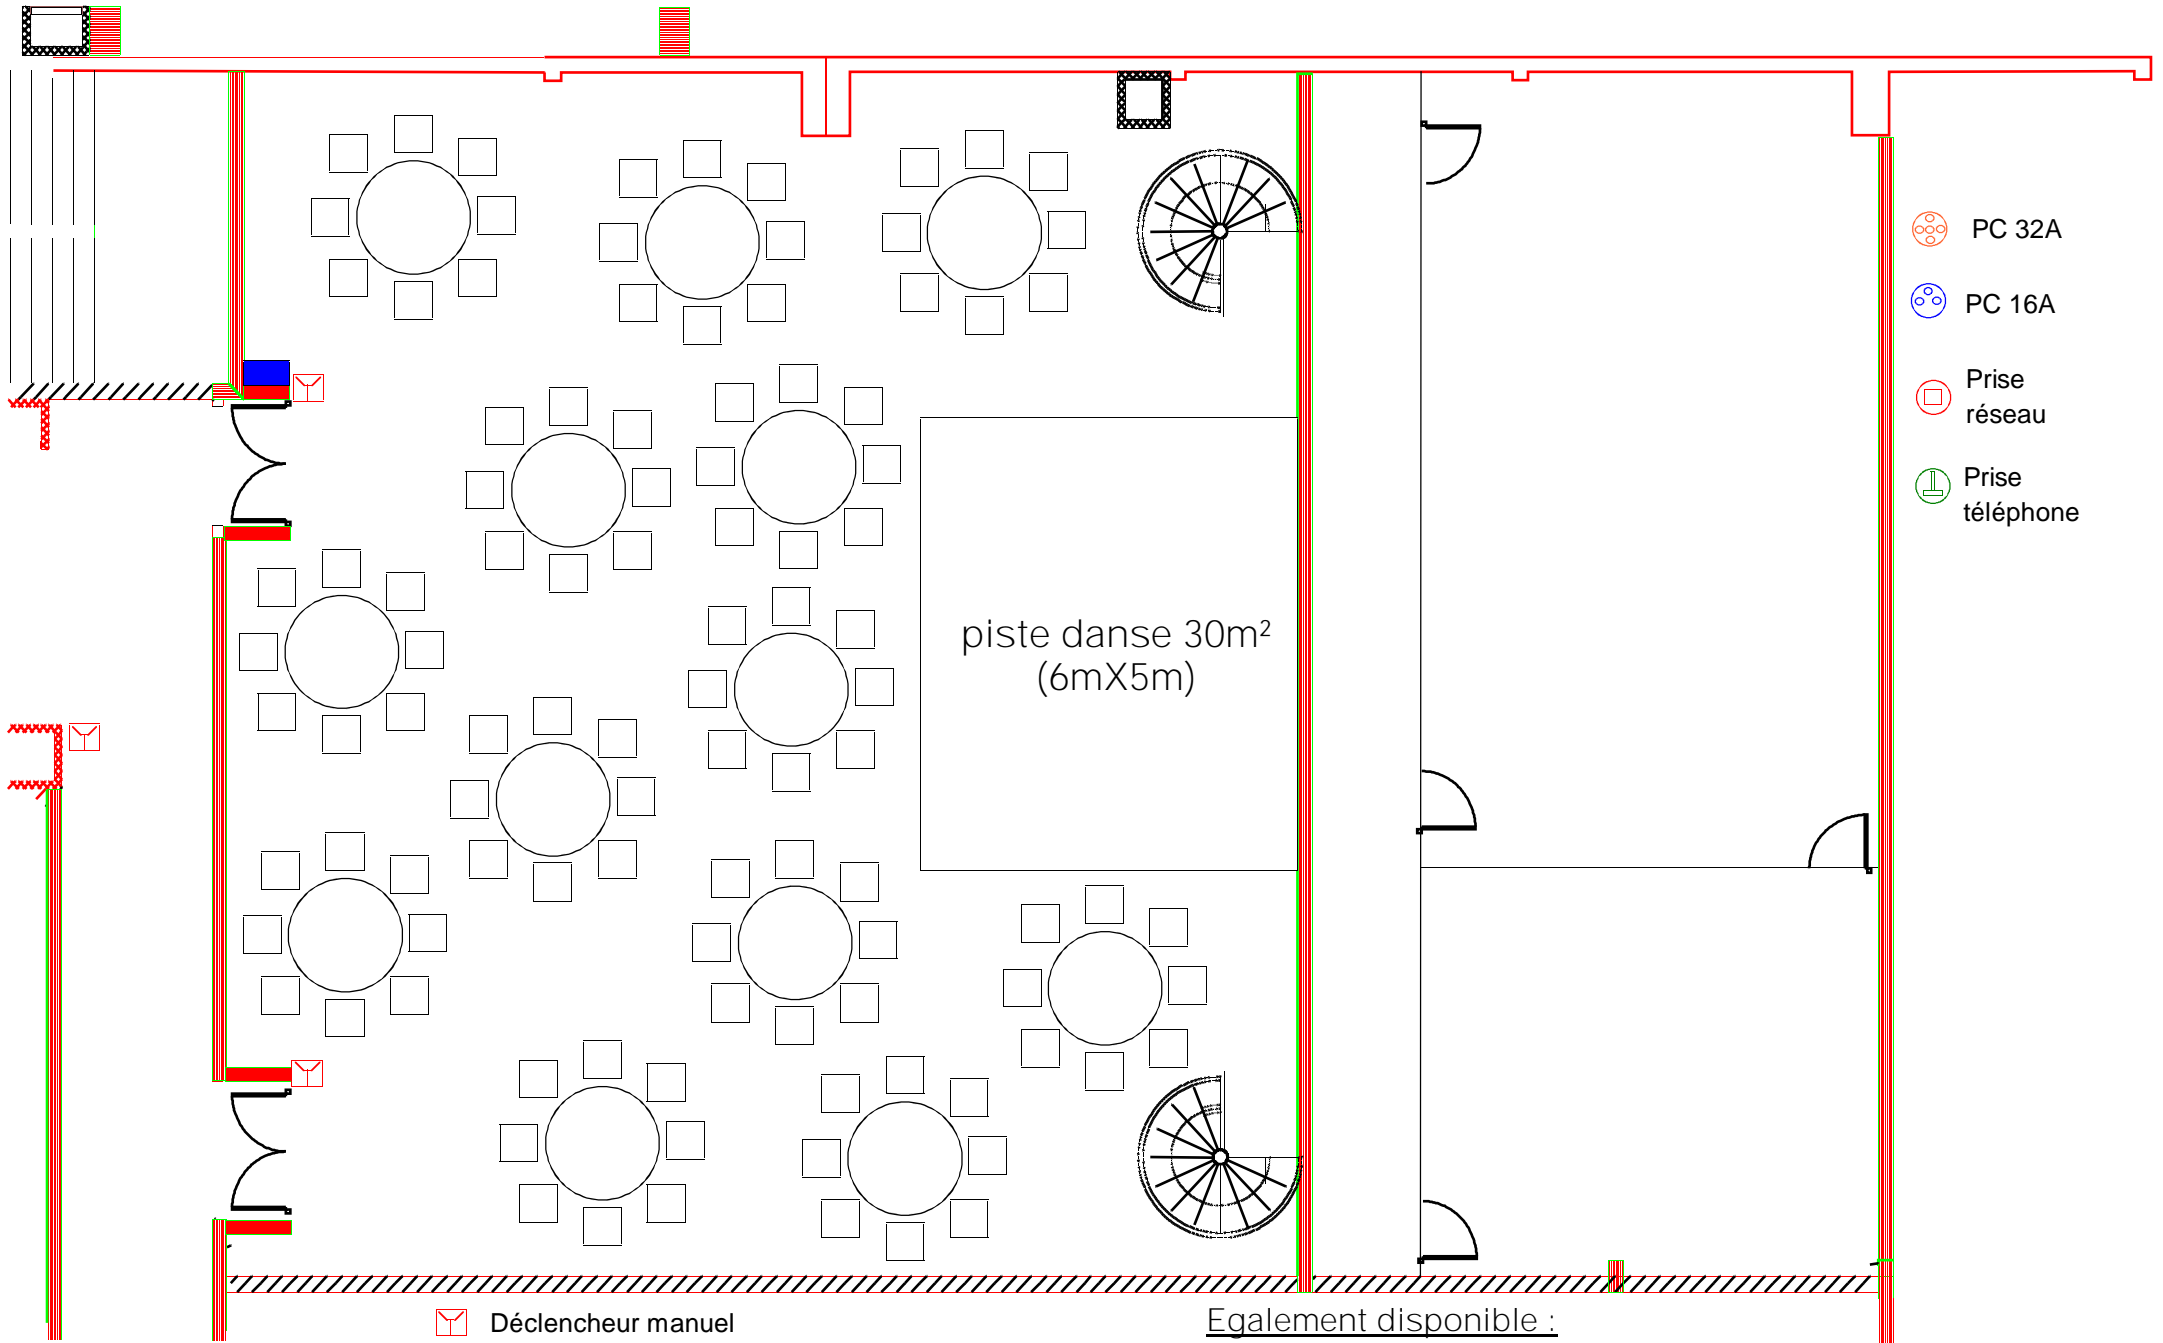

EMBARCADERE - REPAS / DANSE - 104 PERSONNES

- PC 32A
- PC 16A
- Prise réseau
- Prise téléphone

☐ Déclencheur manuel

■ Commande de désenfumage

Egalement disponible :
Puissance électrique de 63 A