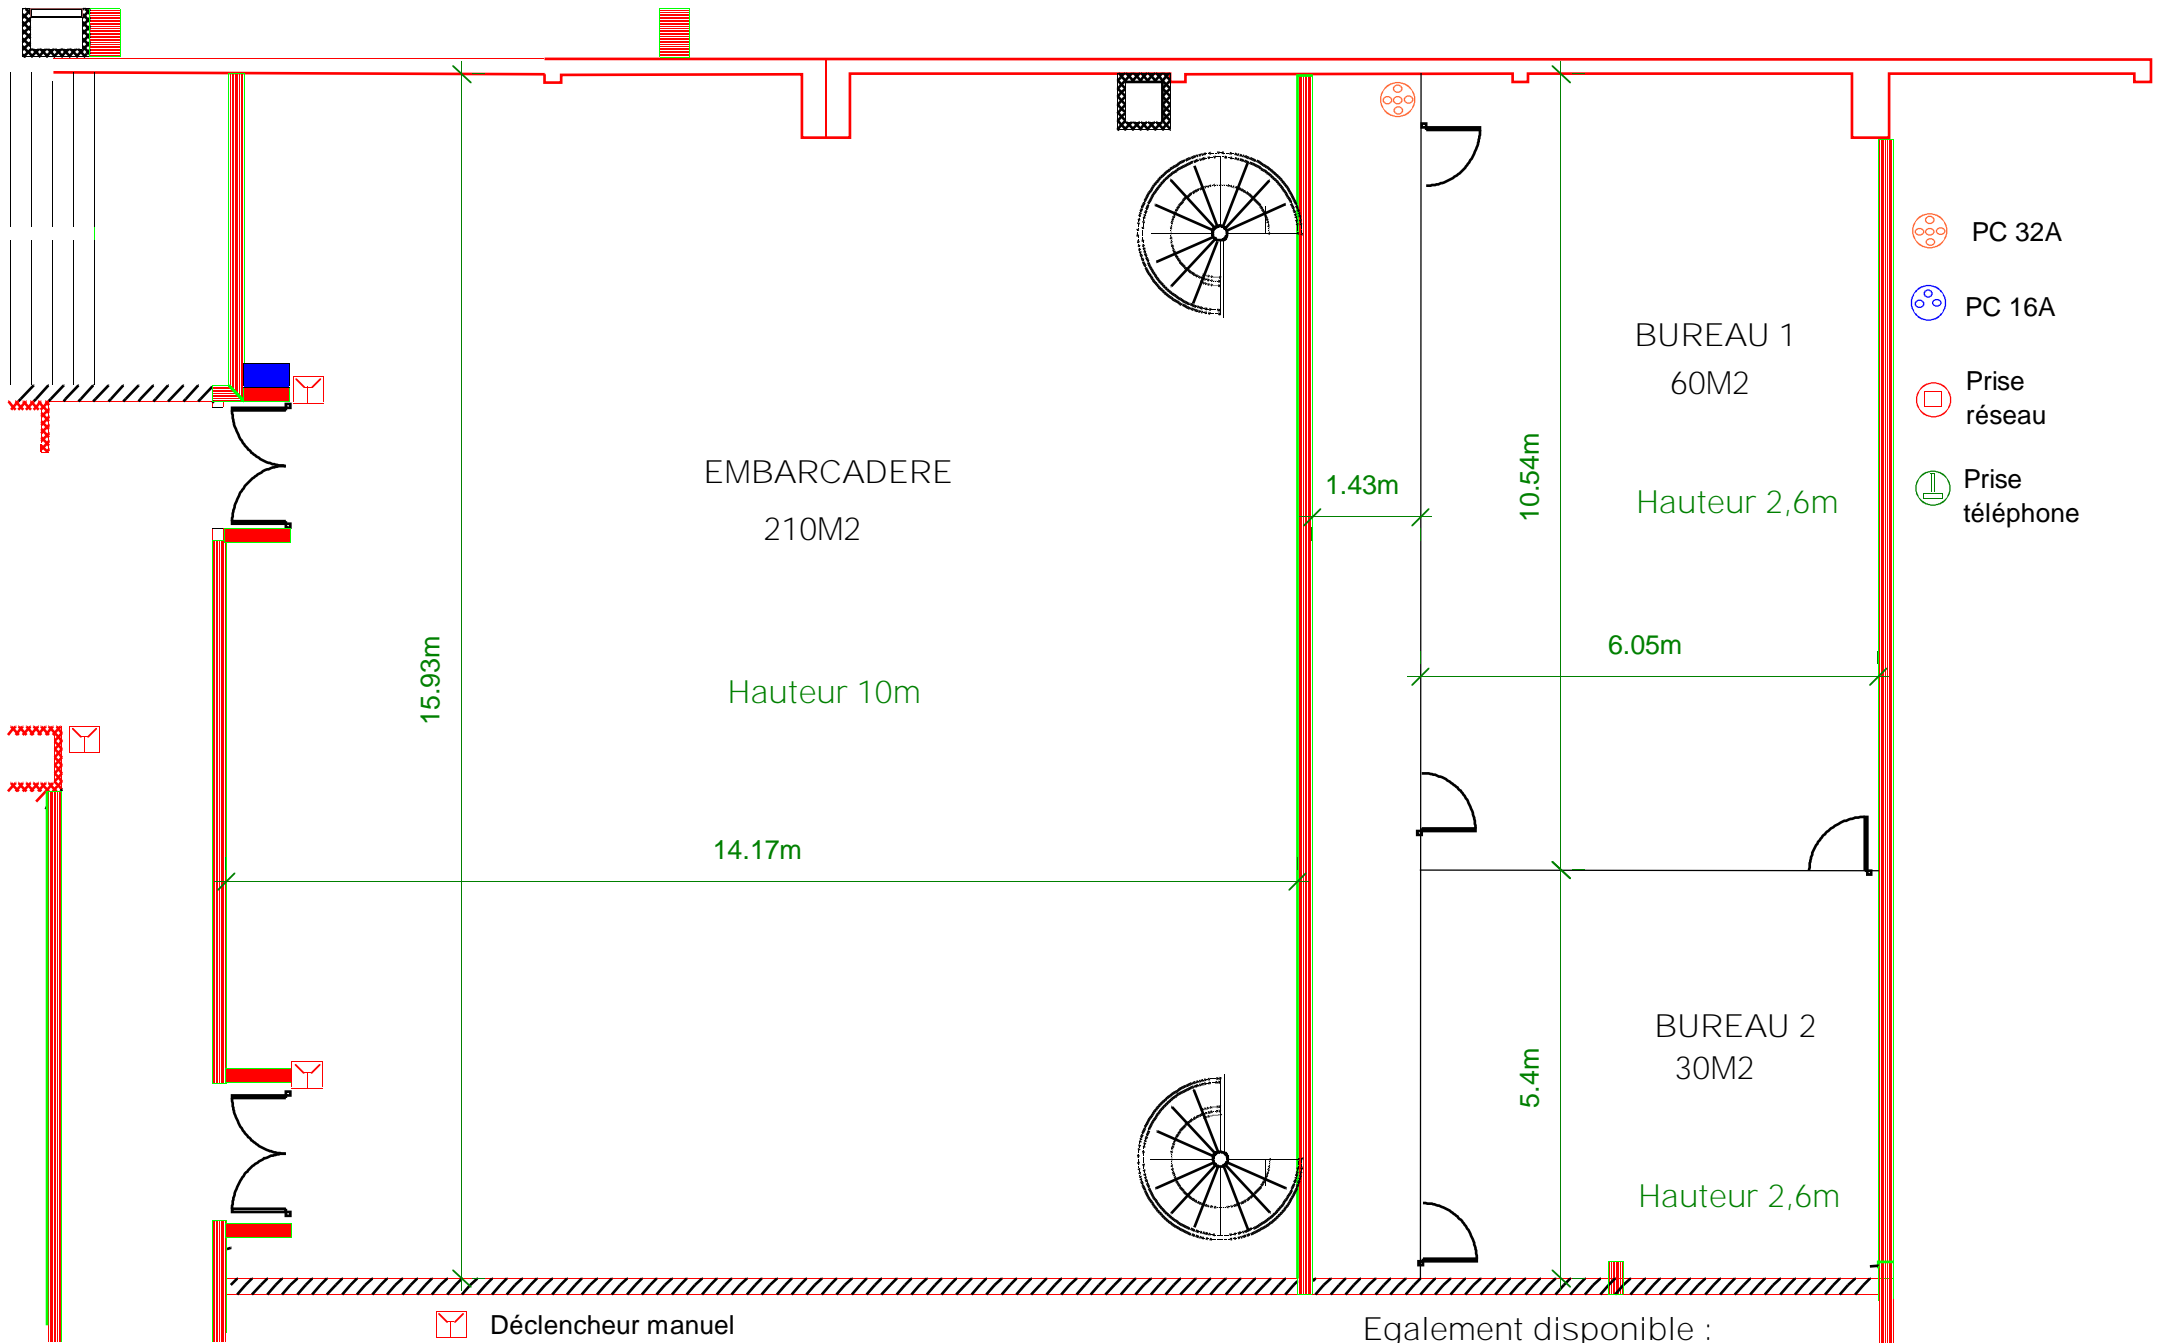

EMBARCADERE - Surface totale 300 m²

 Déclencheur manuel

 Commande de désenfumage

Egalement disponible :
Puissance électrique de 63 A
Coffret de répartition multiprises