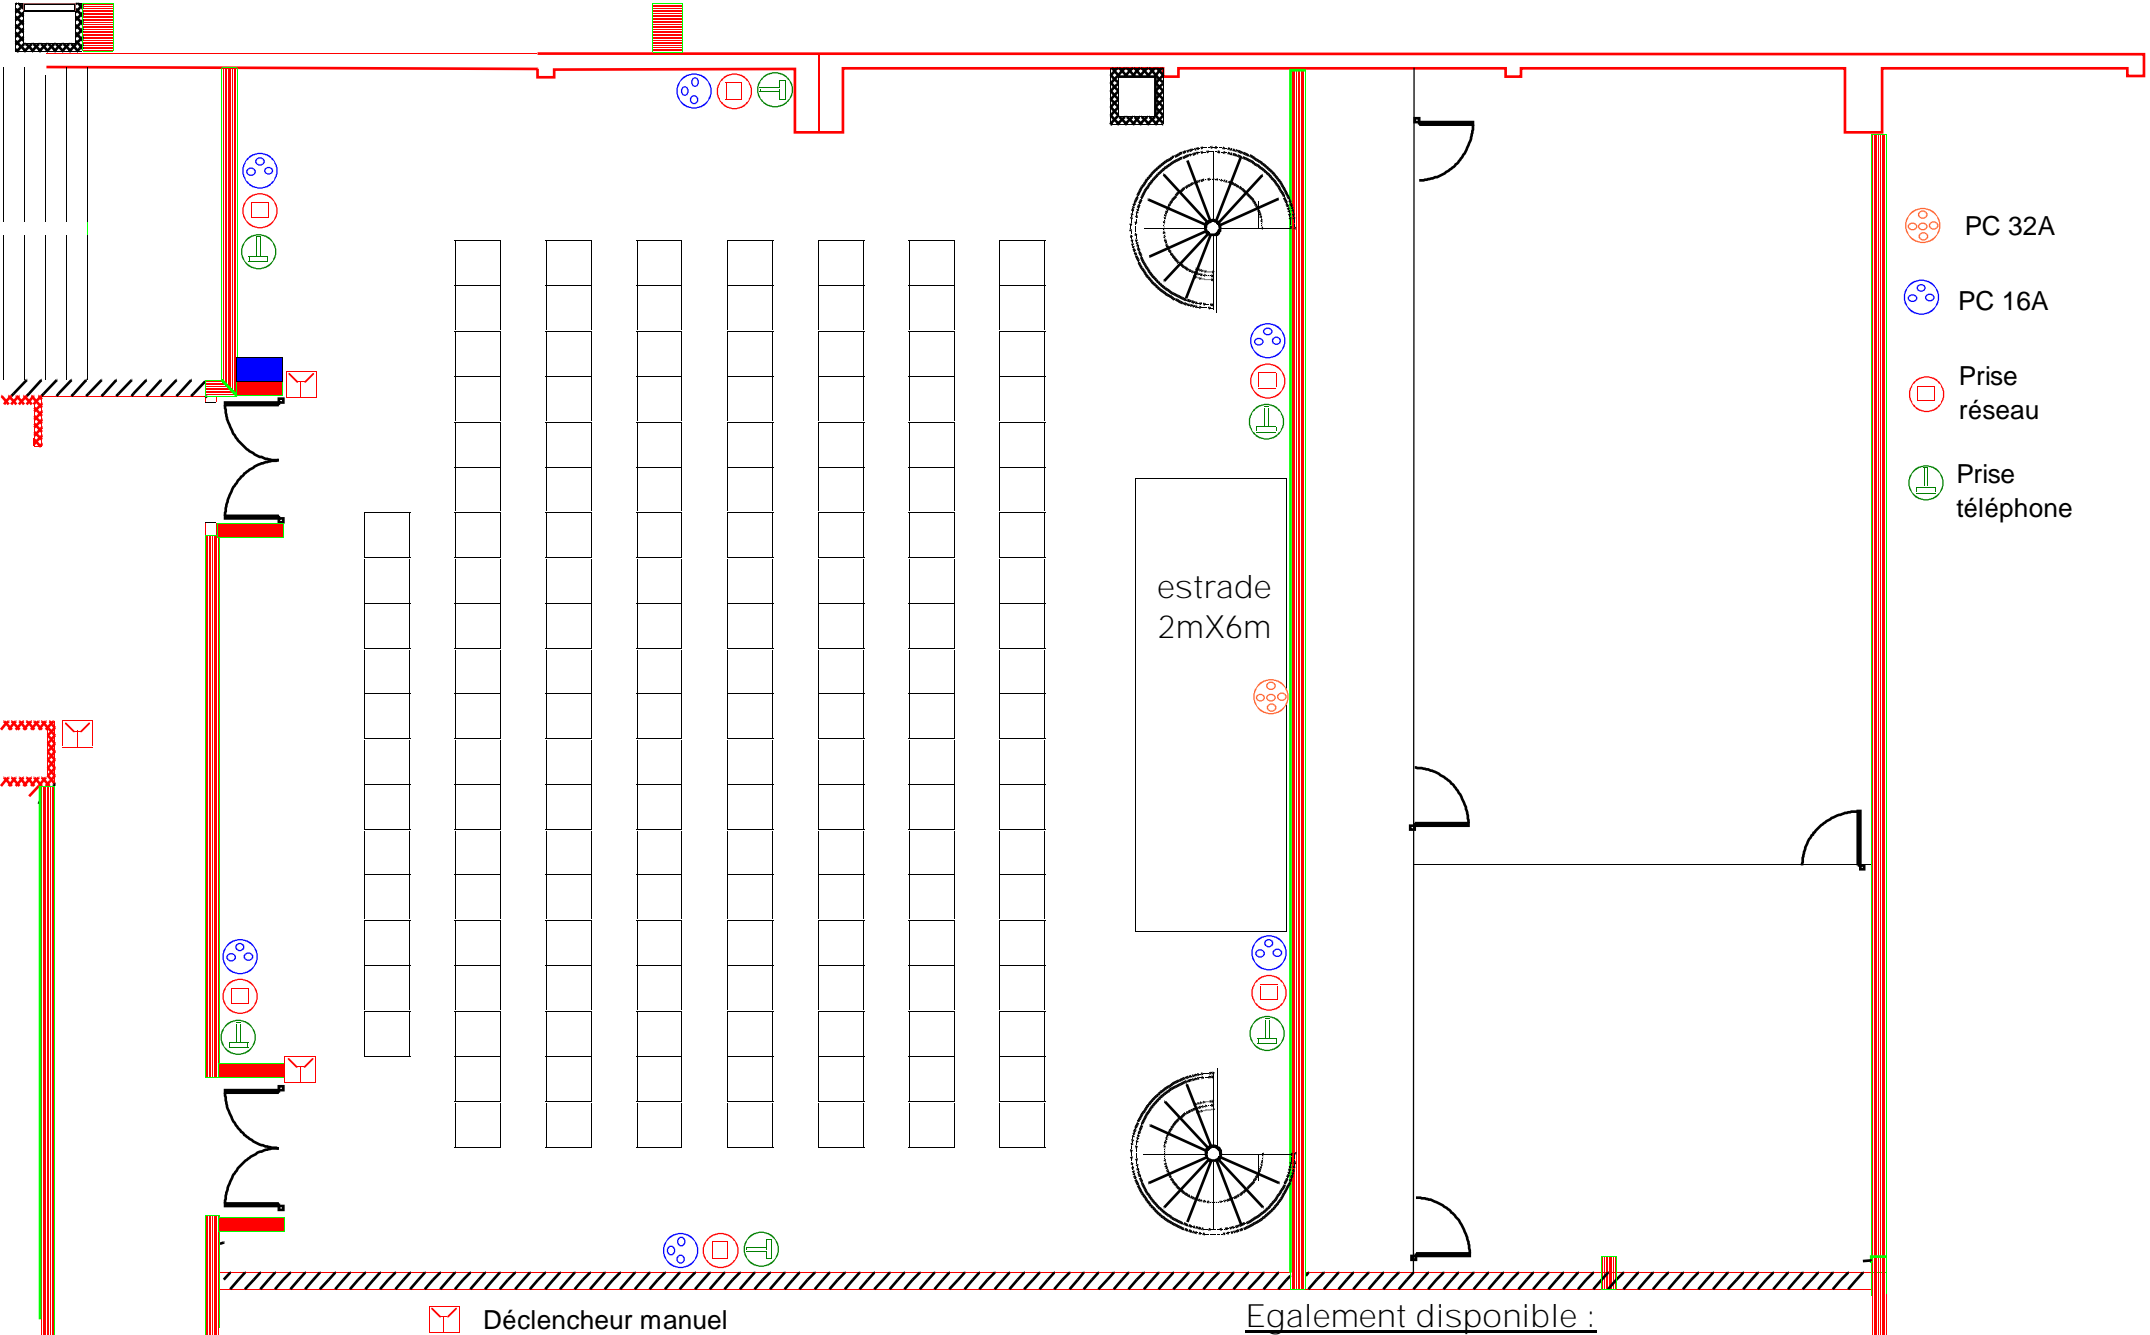

EMBARCADERE - CONFERENCE - 152 PERSONNES

☒ Déclencheur manuel

■ Commande de désenfumage

Egalement disponible :
Puissance électrique de 63 A
Coffret de répartition multiprises