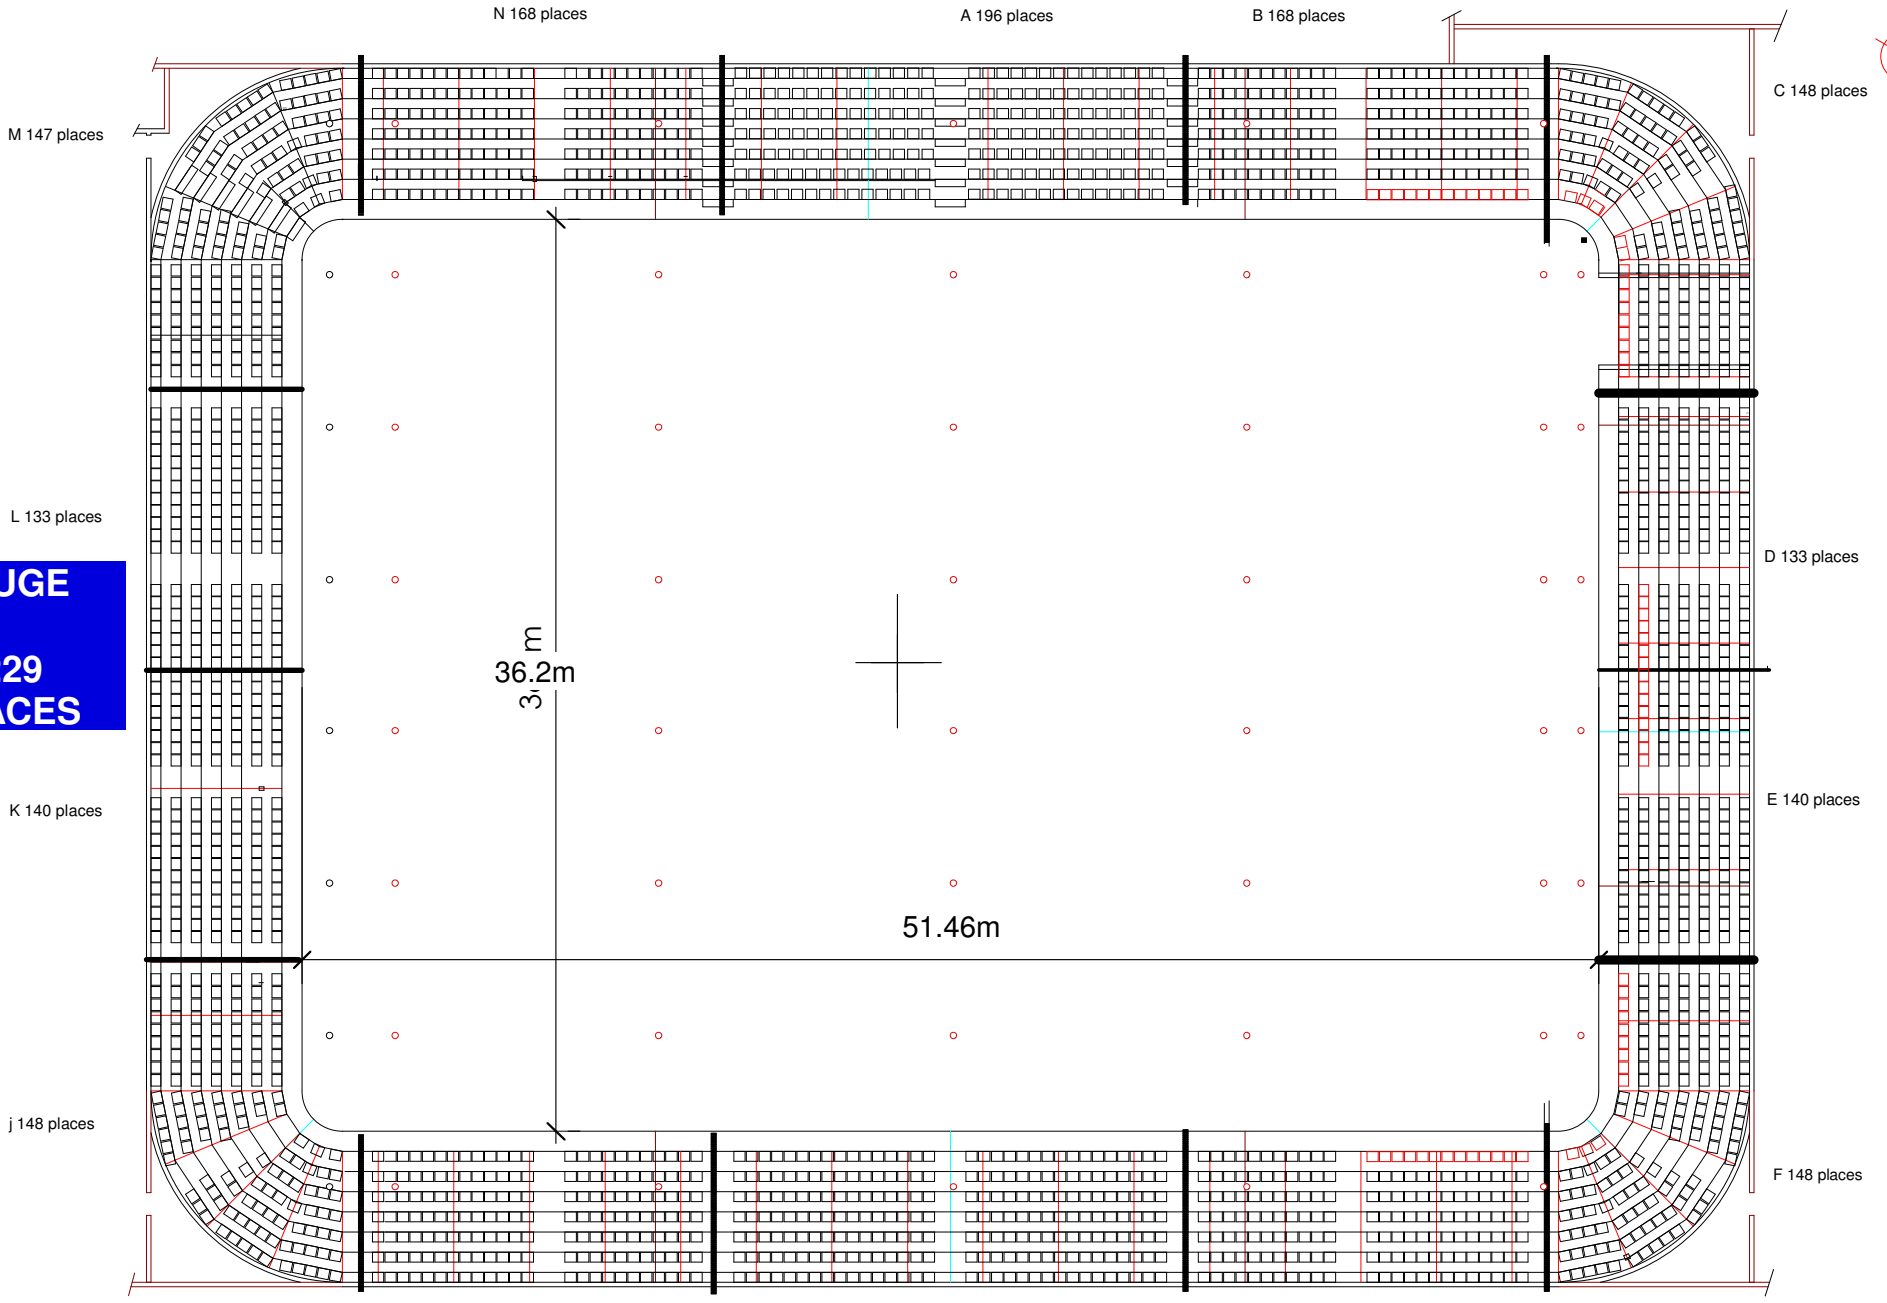

JAUGE
2229
PLACES

5m

DOCKS OCEANE
SPORTS ET SPECTACLES