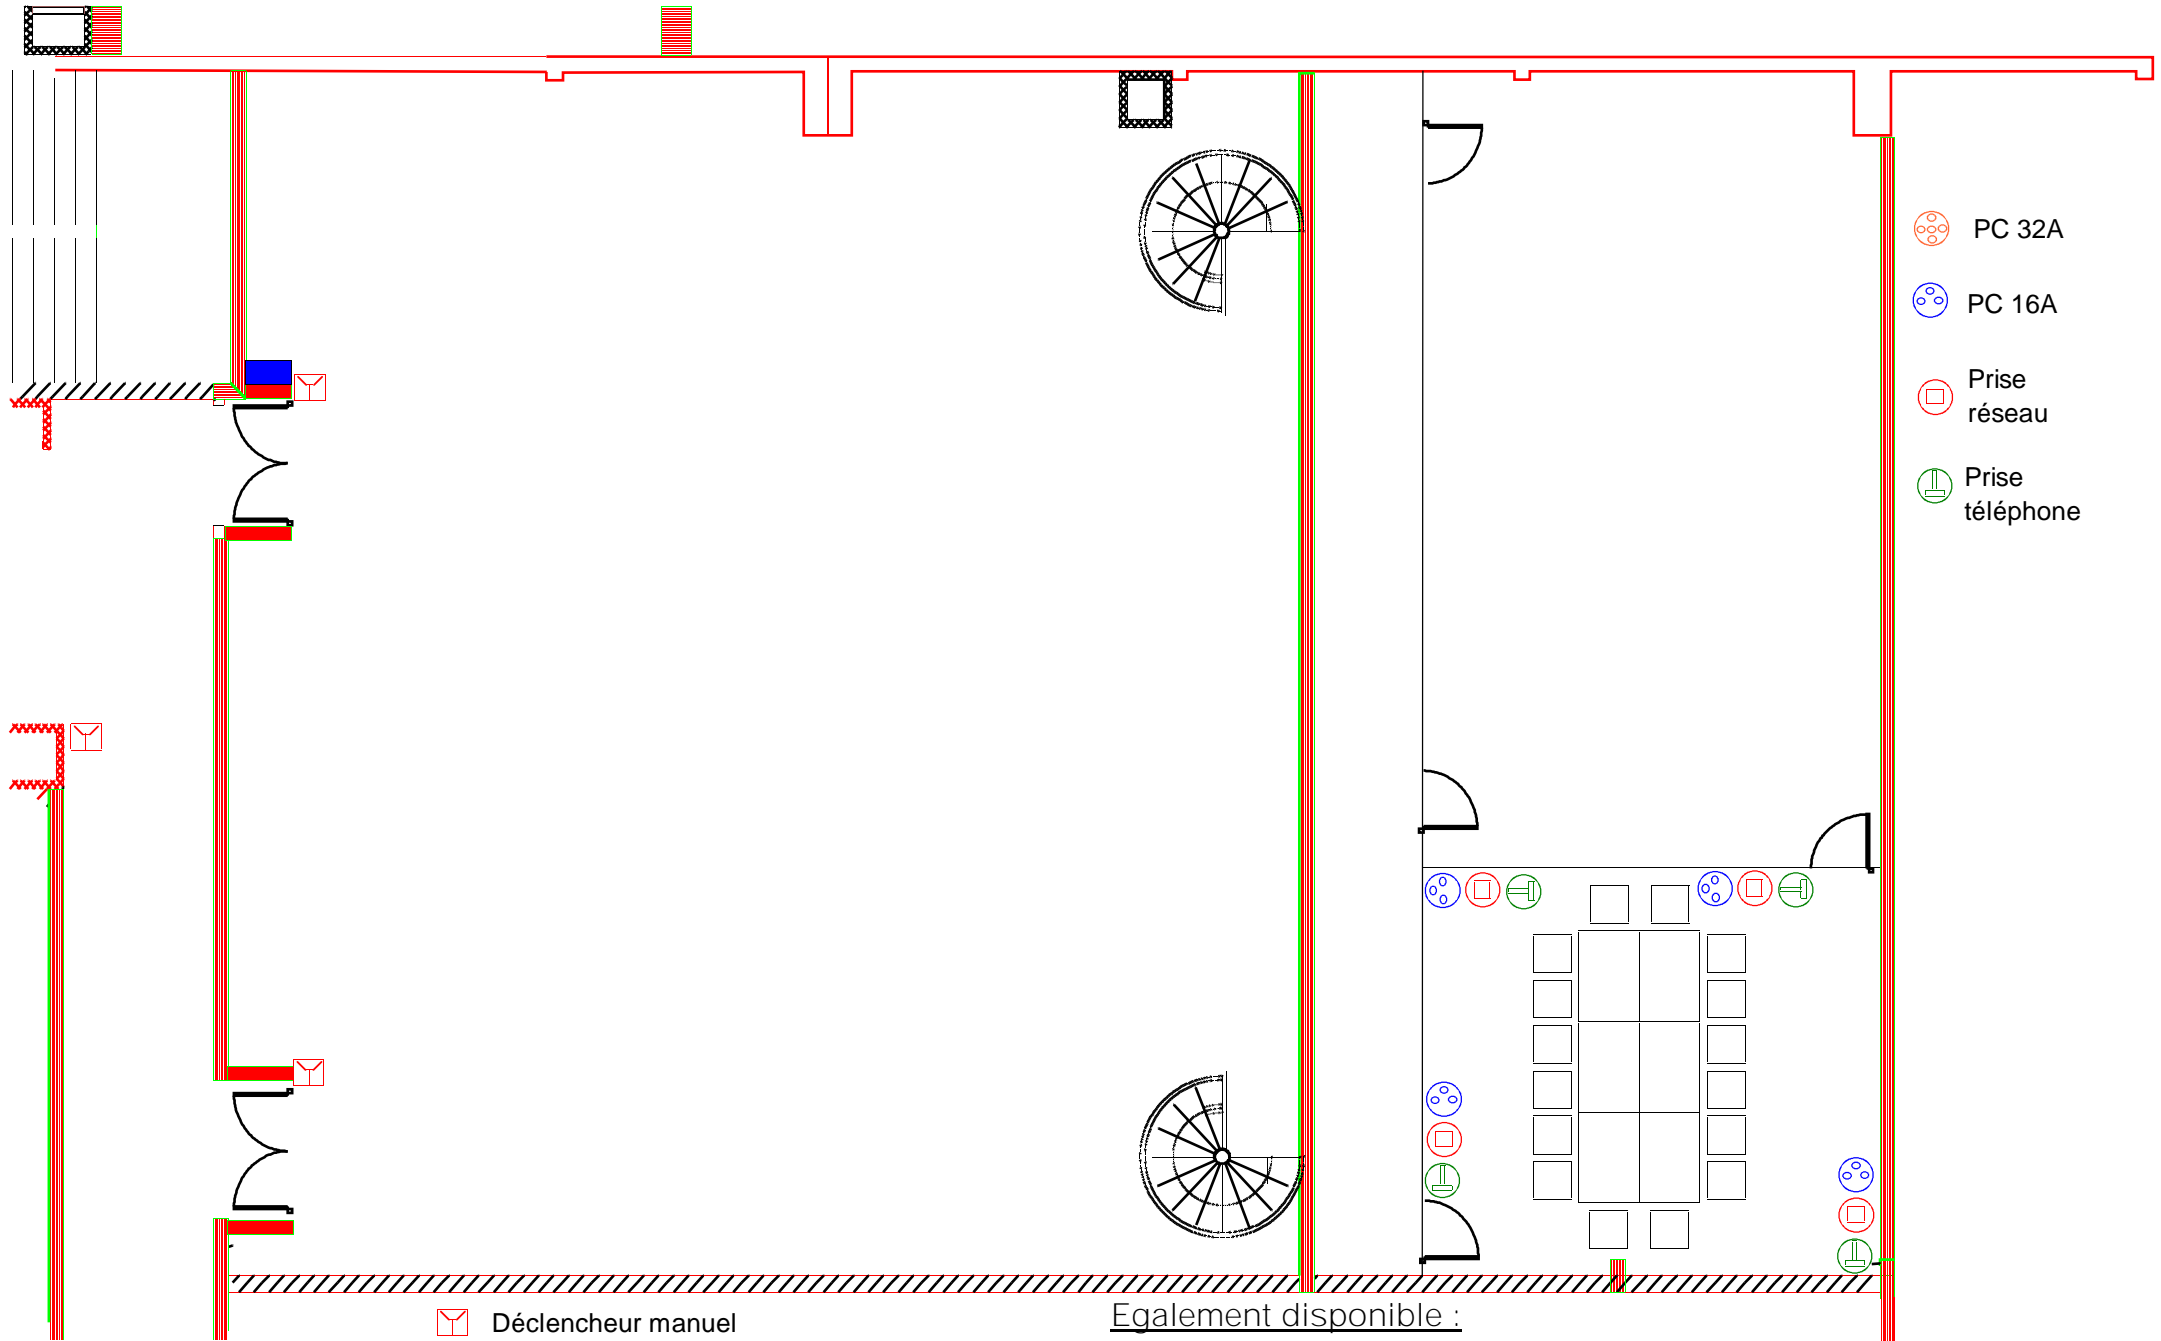

EMBARCADERE - REUNION BUREAU 2 - 16 PERSONNES

- PC 32A
- PC 16A
- Prise réseau
- Prise téléphone

☒ Déclencheur manuel

■ Commande de désenfumage

Egalement disponible :
Puissance électrique de 63 A
Coffret de répartition multiprises