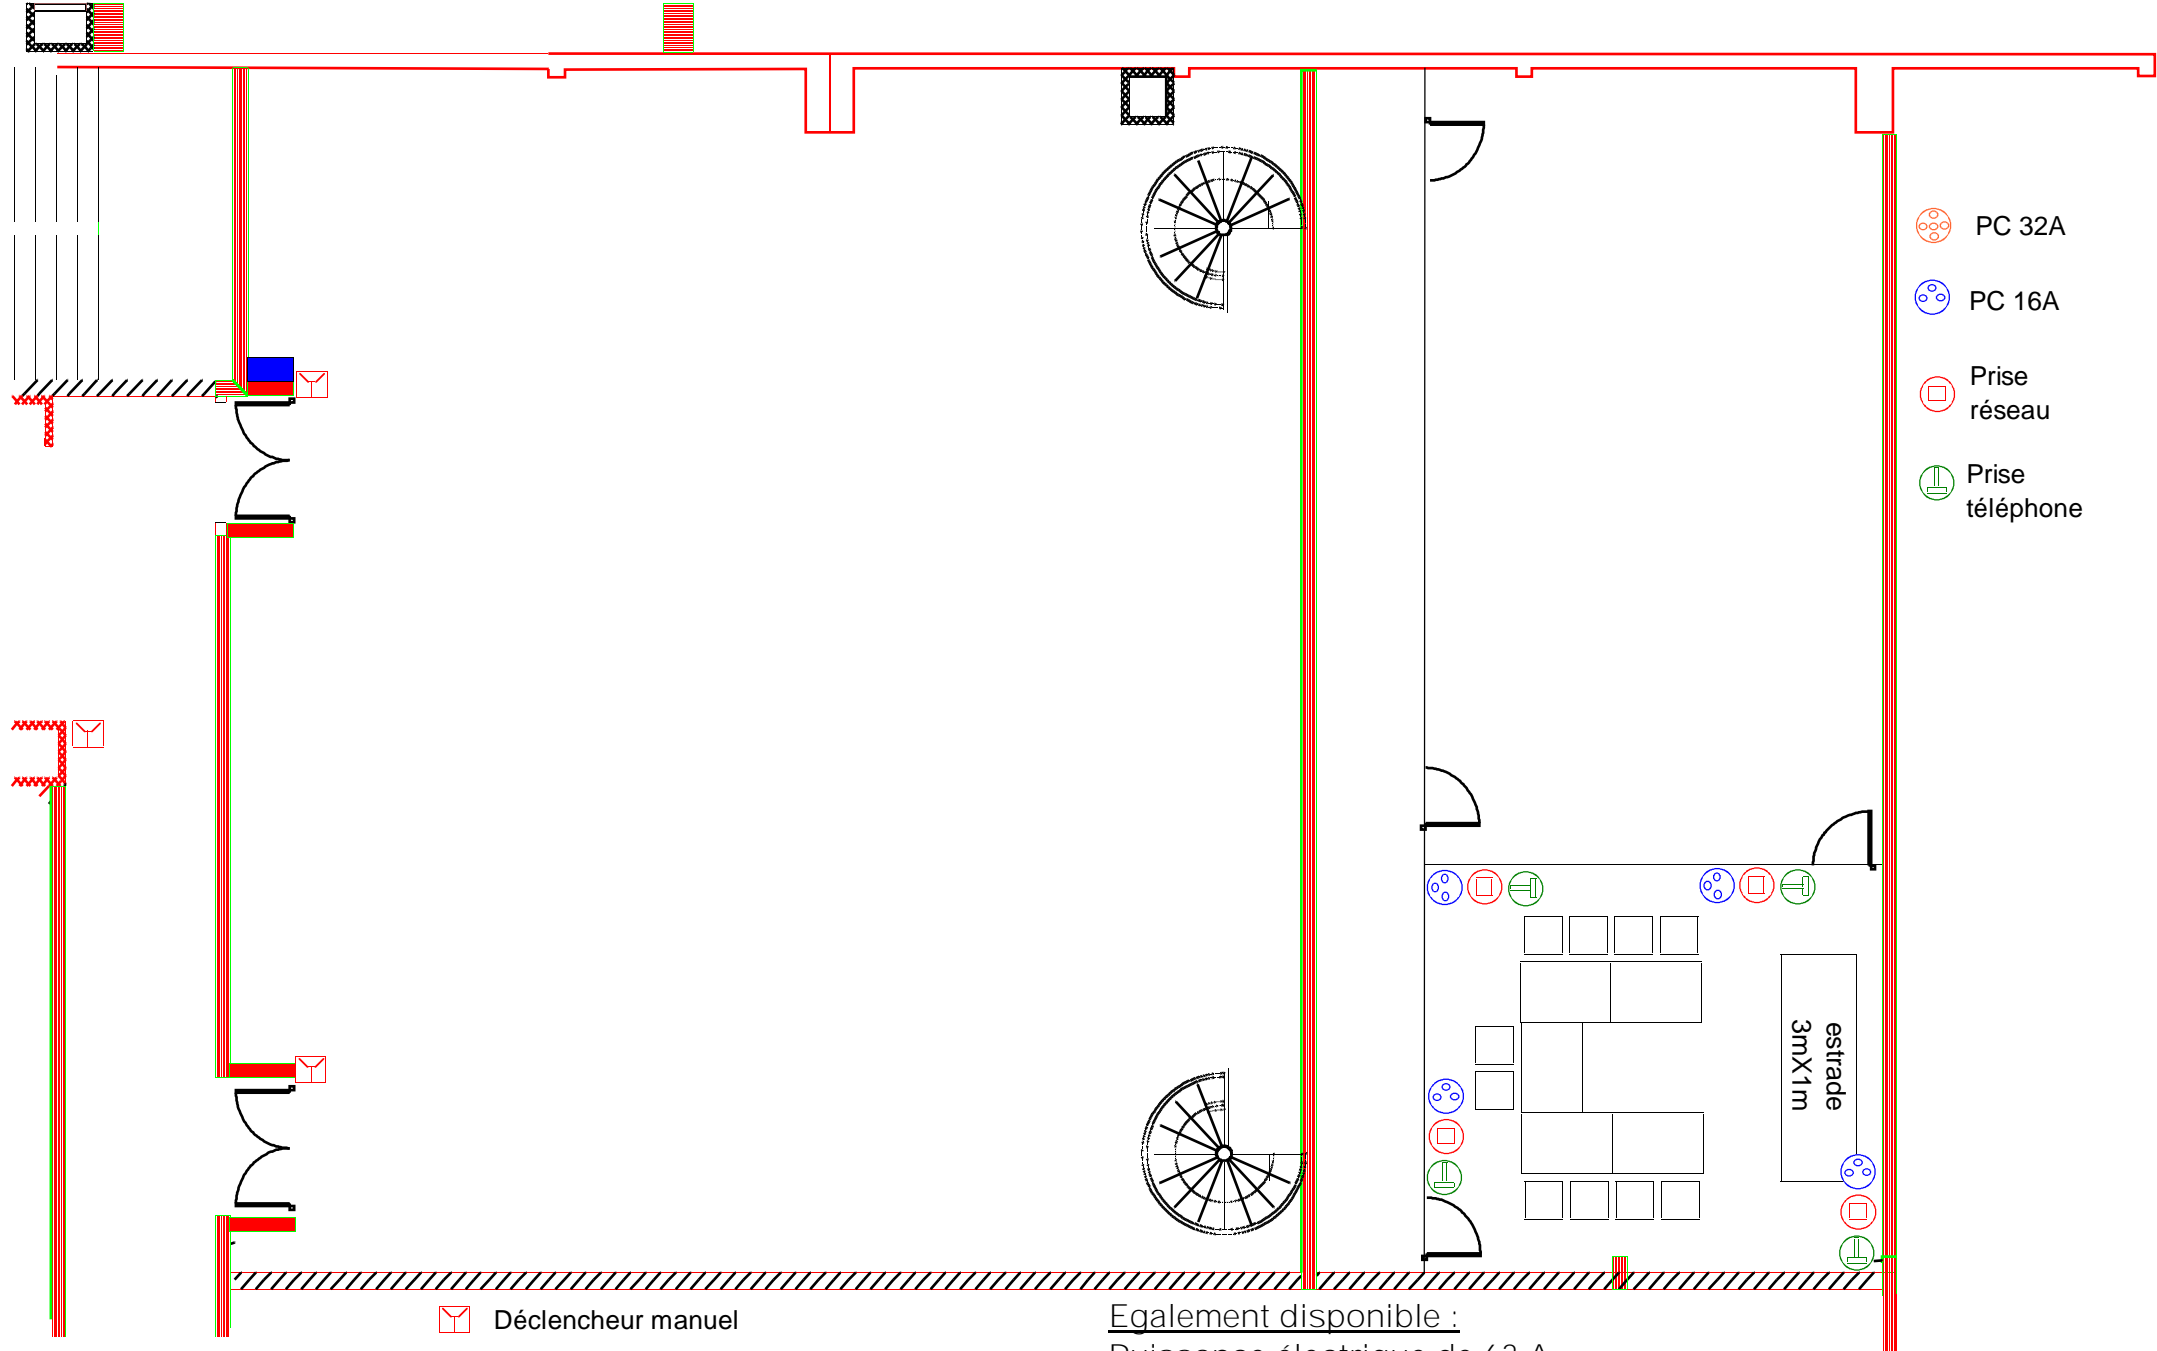

# EMBARCADERE - REUNION EN "U" BUREAU 2 - 10 PERSONNES

- PC 32A
- PC 16A
- Prise réseau
- Prise téléphone

- Déclencheur manuel
- Commande de désenfumage

Egalement disponible :  
Puissance électrique de 63 A  
Coffret de répartition multiprises