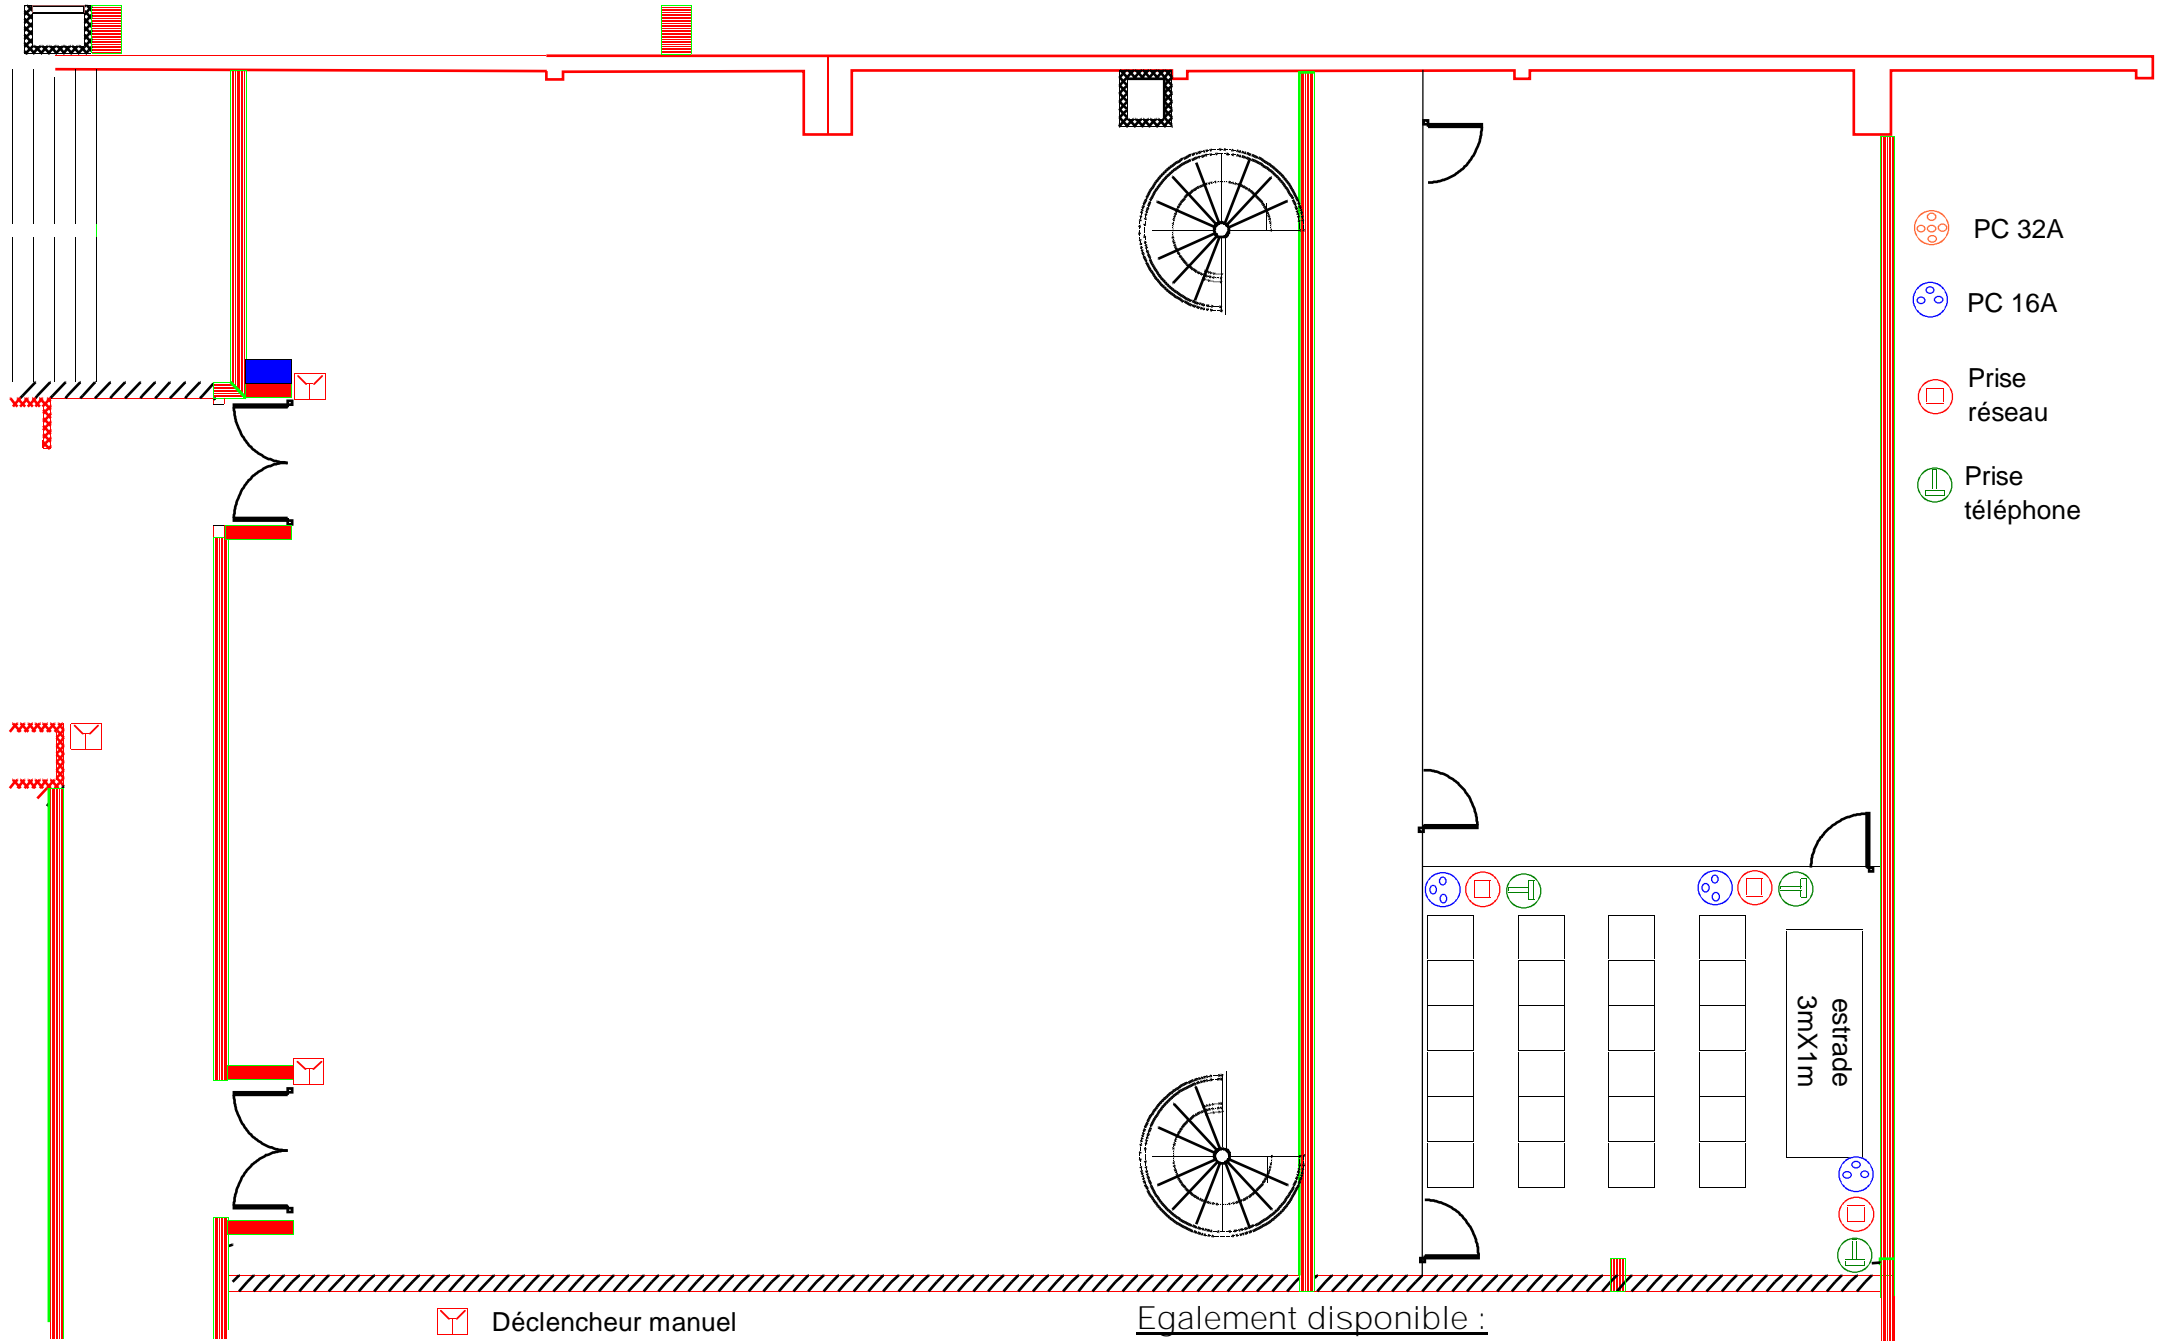

# EMBARCADERE - CONFERENCE BUREAU 2 - 24 PERSONNES

PC 32A

PC 16A

Prise réseau

Prise téléphone

Déclencheur manuel

Commande de désenfumage

Egalement disponible :  
Puissance électrique de 63 A  
Coffret de répartition multiprises