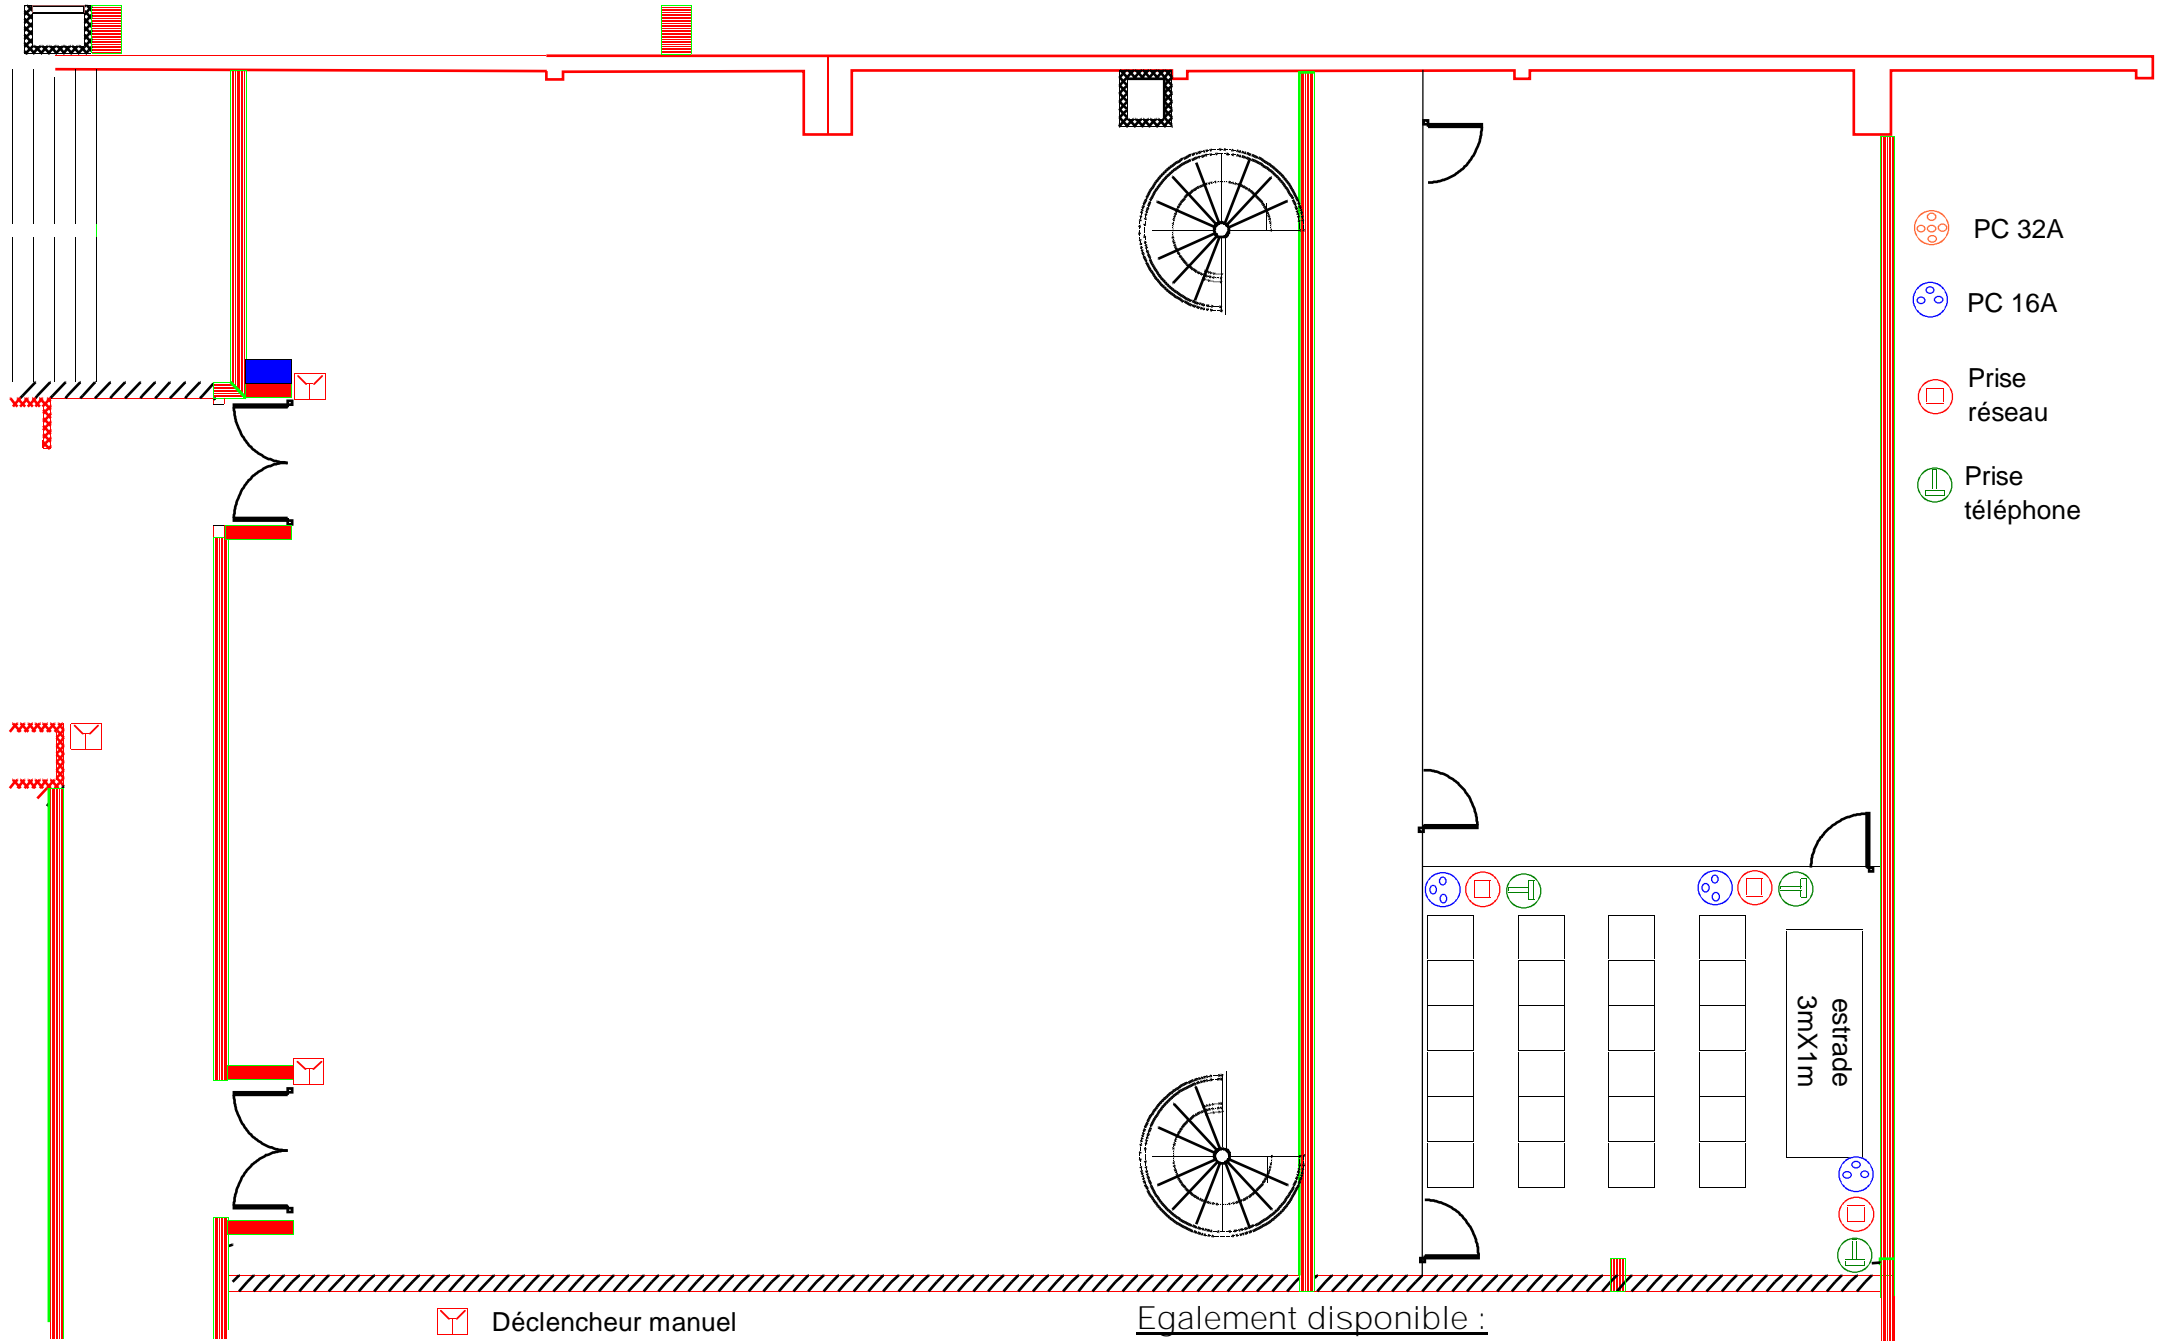

EMBARCADERE - CONFERENCE BUREAU 2 - 24 PERSONNES

PC 32A

PC 16A

Prise réseau

Prise téléphone

Déclencheur manuel

Commande de désenfumage

Egalement disponible :
Puissance électrique de 63 A
Coffret de répartition multiprises