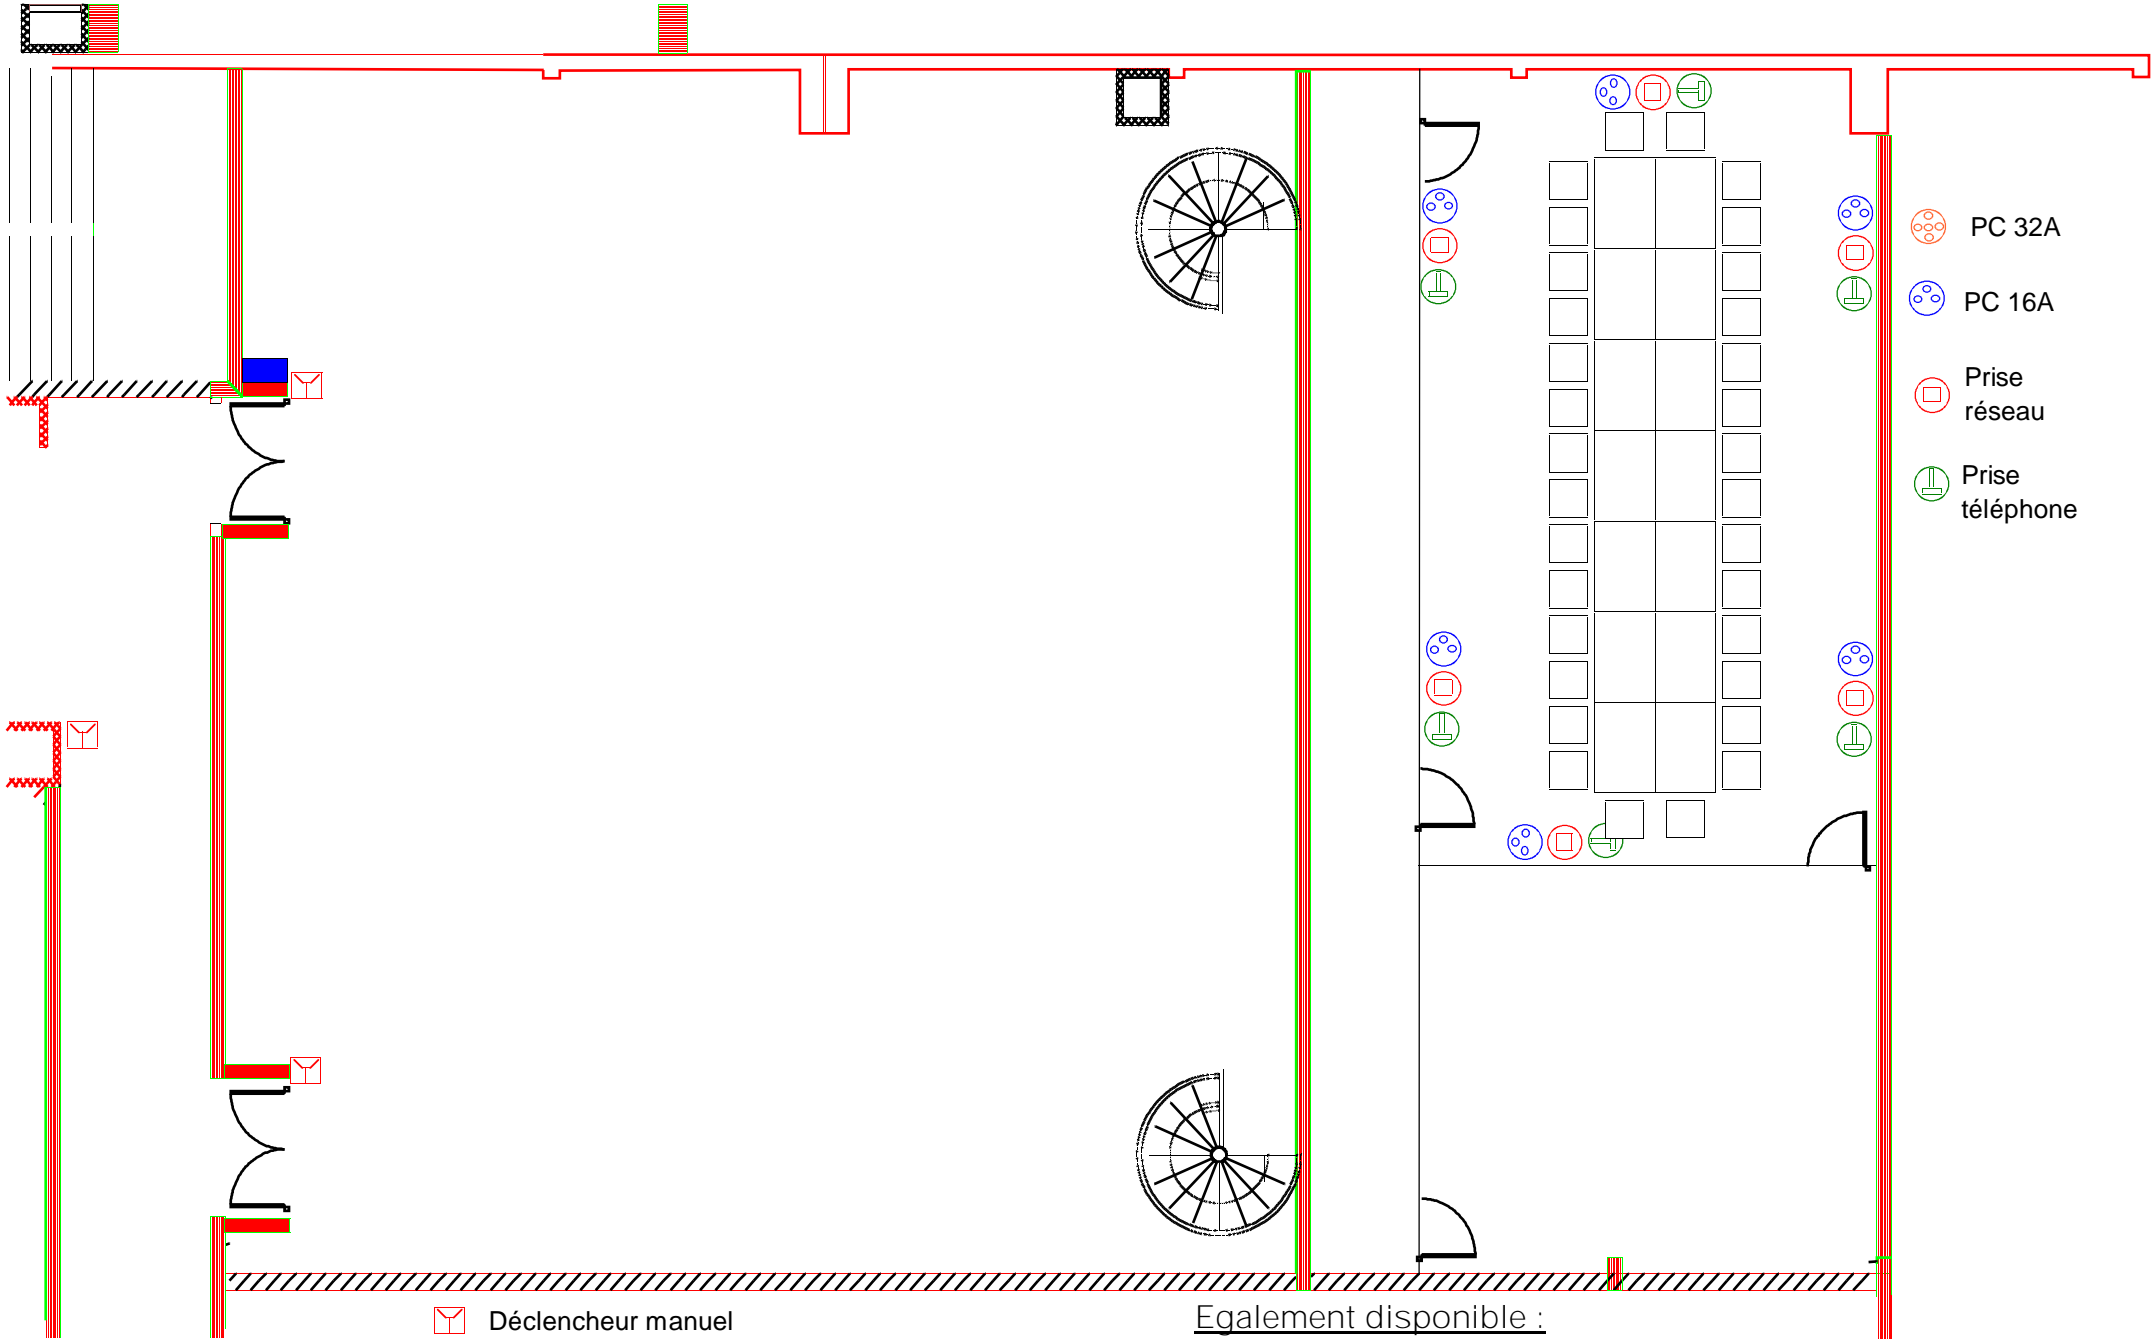

EMBARCADERE - REUNION BUREAU 1 - 32 PERSONNES

☒ Déclencheur manuel

■ Commande de désenfumage

Egalement disponible :

Puissance électrique de 63 A

Coffret de répartition multiprises