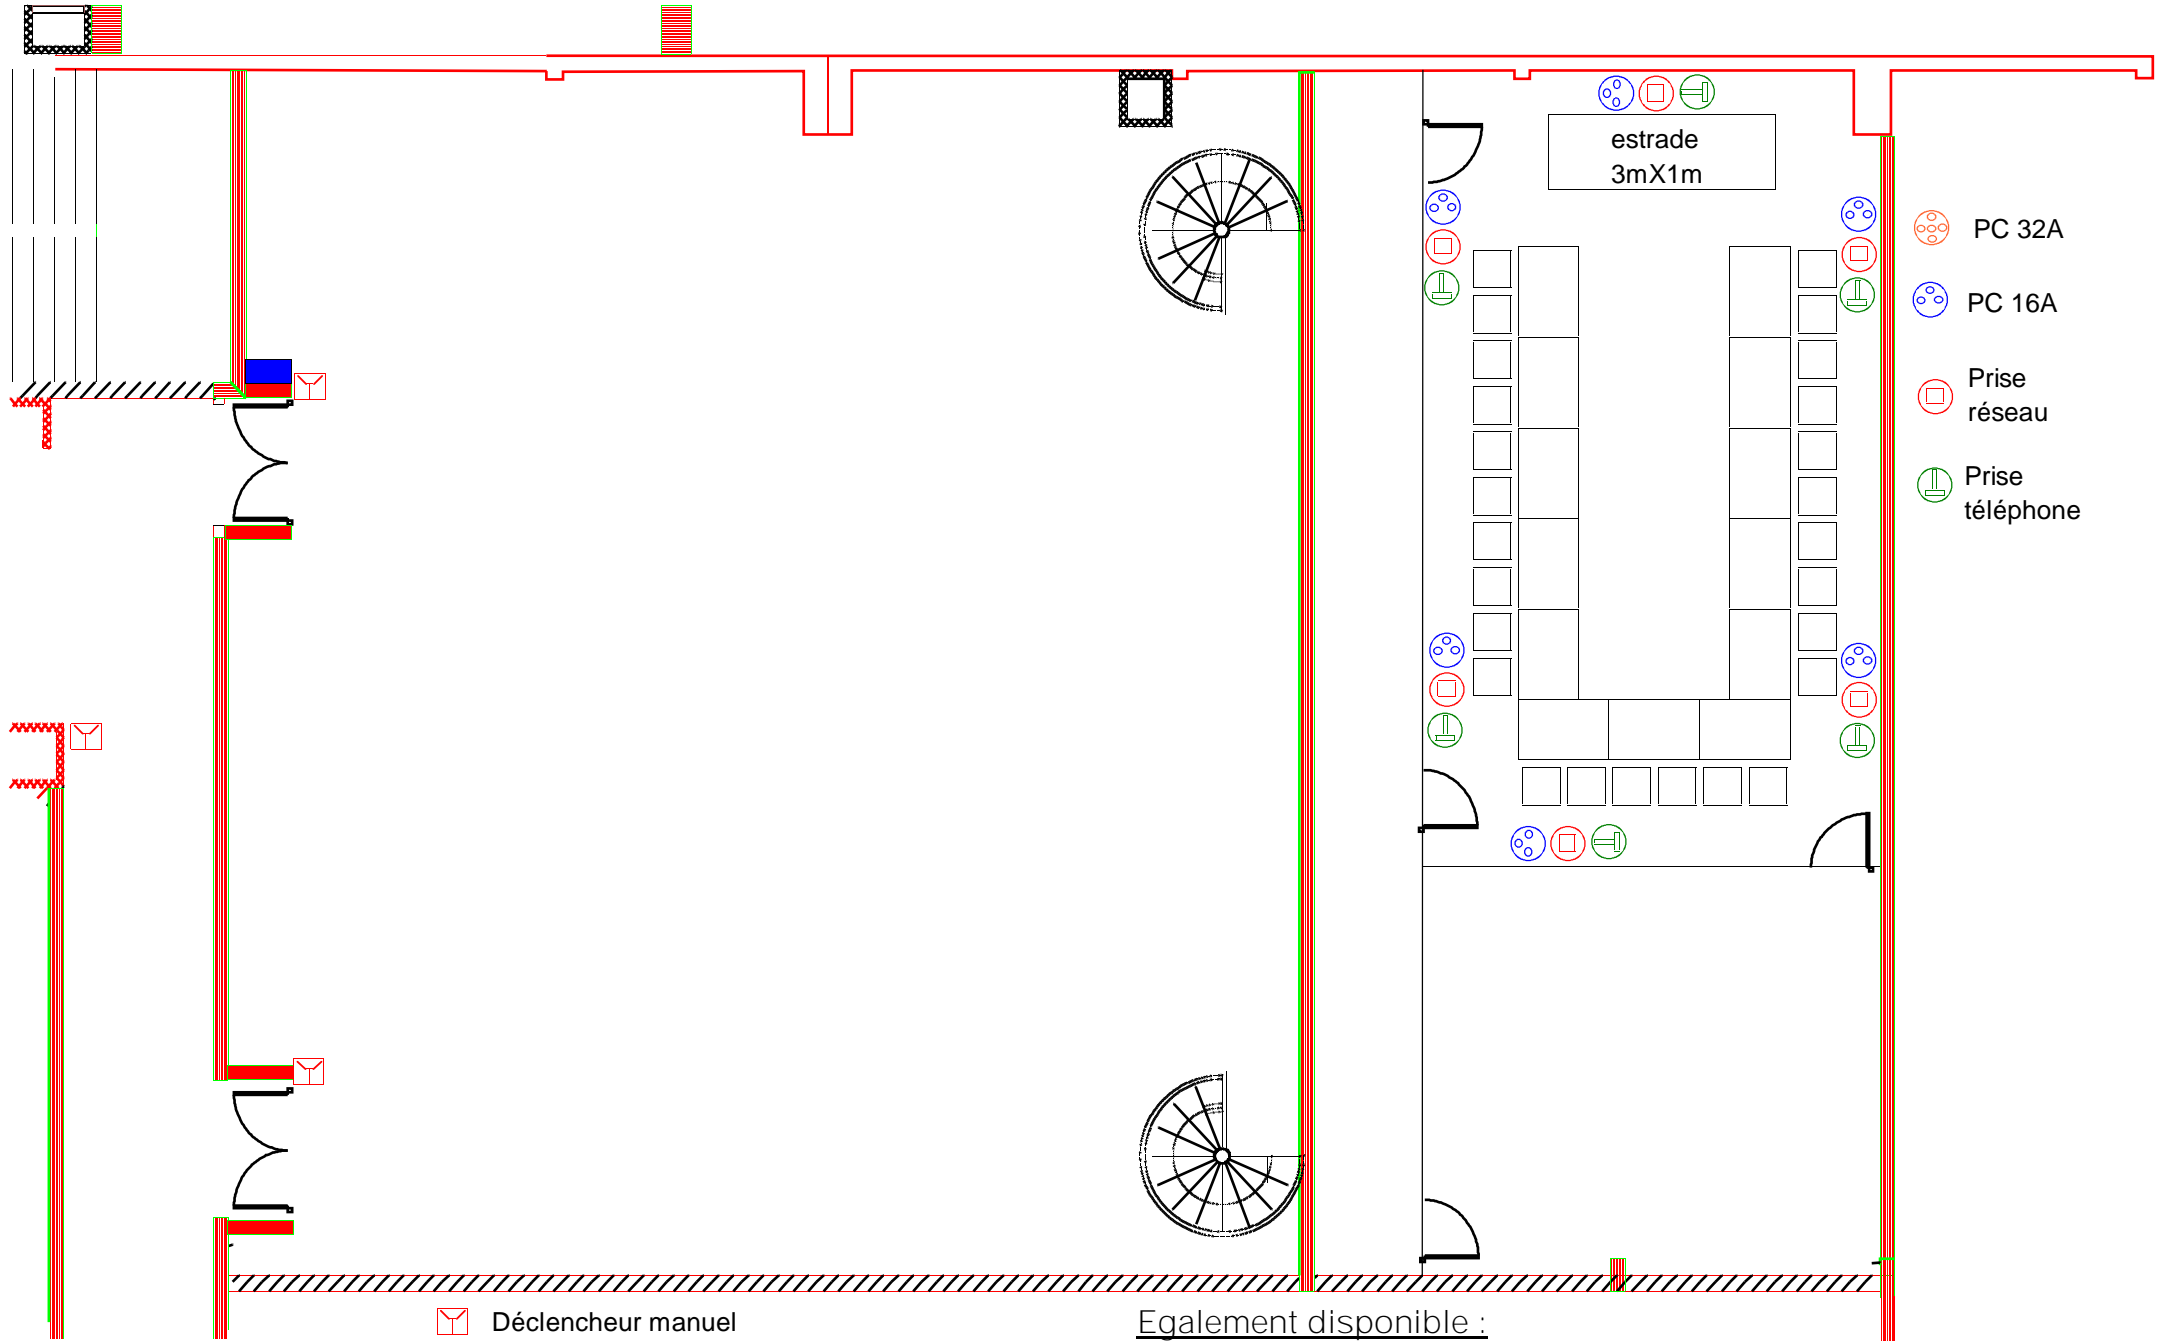

EMBARCADERE - REUNION EN "U" BUREAU 1 - 26 PERSONNES

- PC 32A
- PC 16A
- Prise réseau
- Prise téléphone

☒ Déclencheur manuel

■ Commande de désenfumage

Egalement disponible :
Puissance électrique de 63 A
Coffret de répartition multiprises