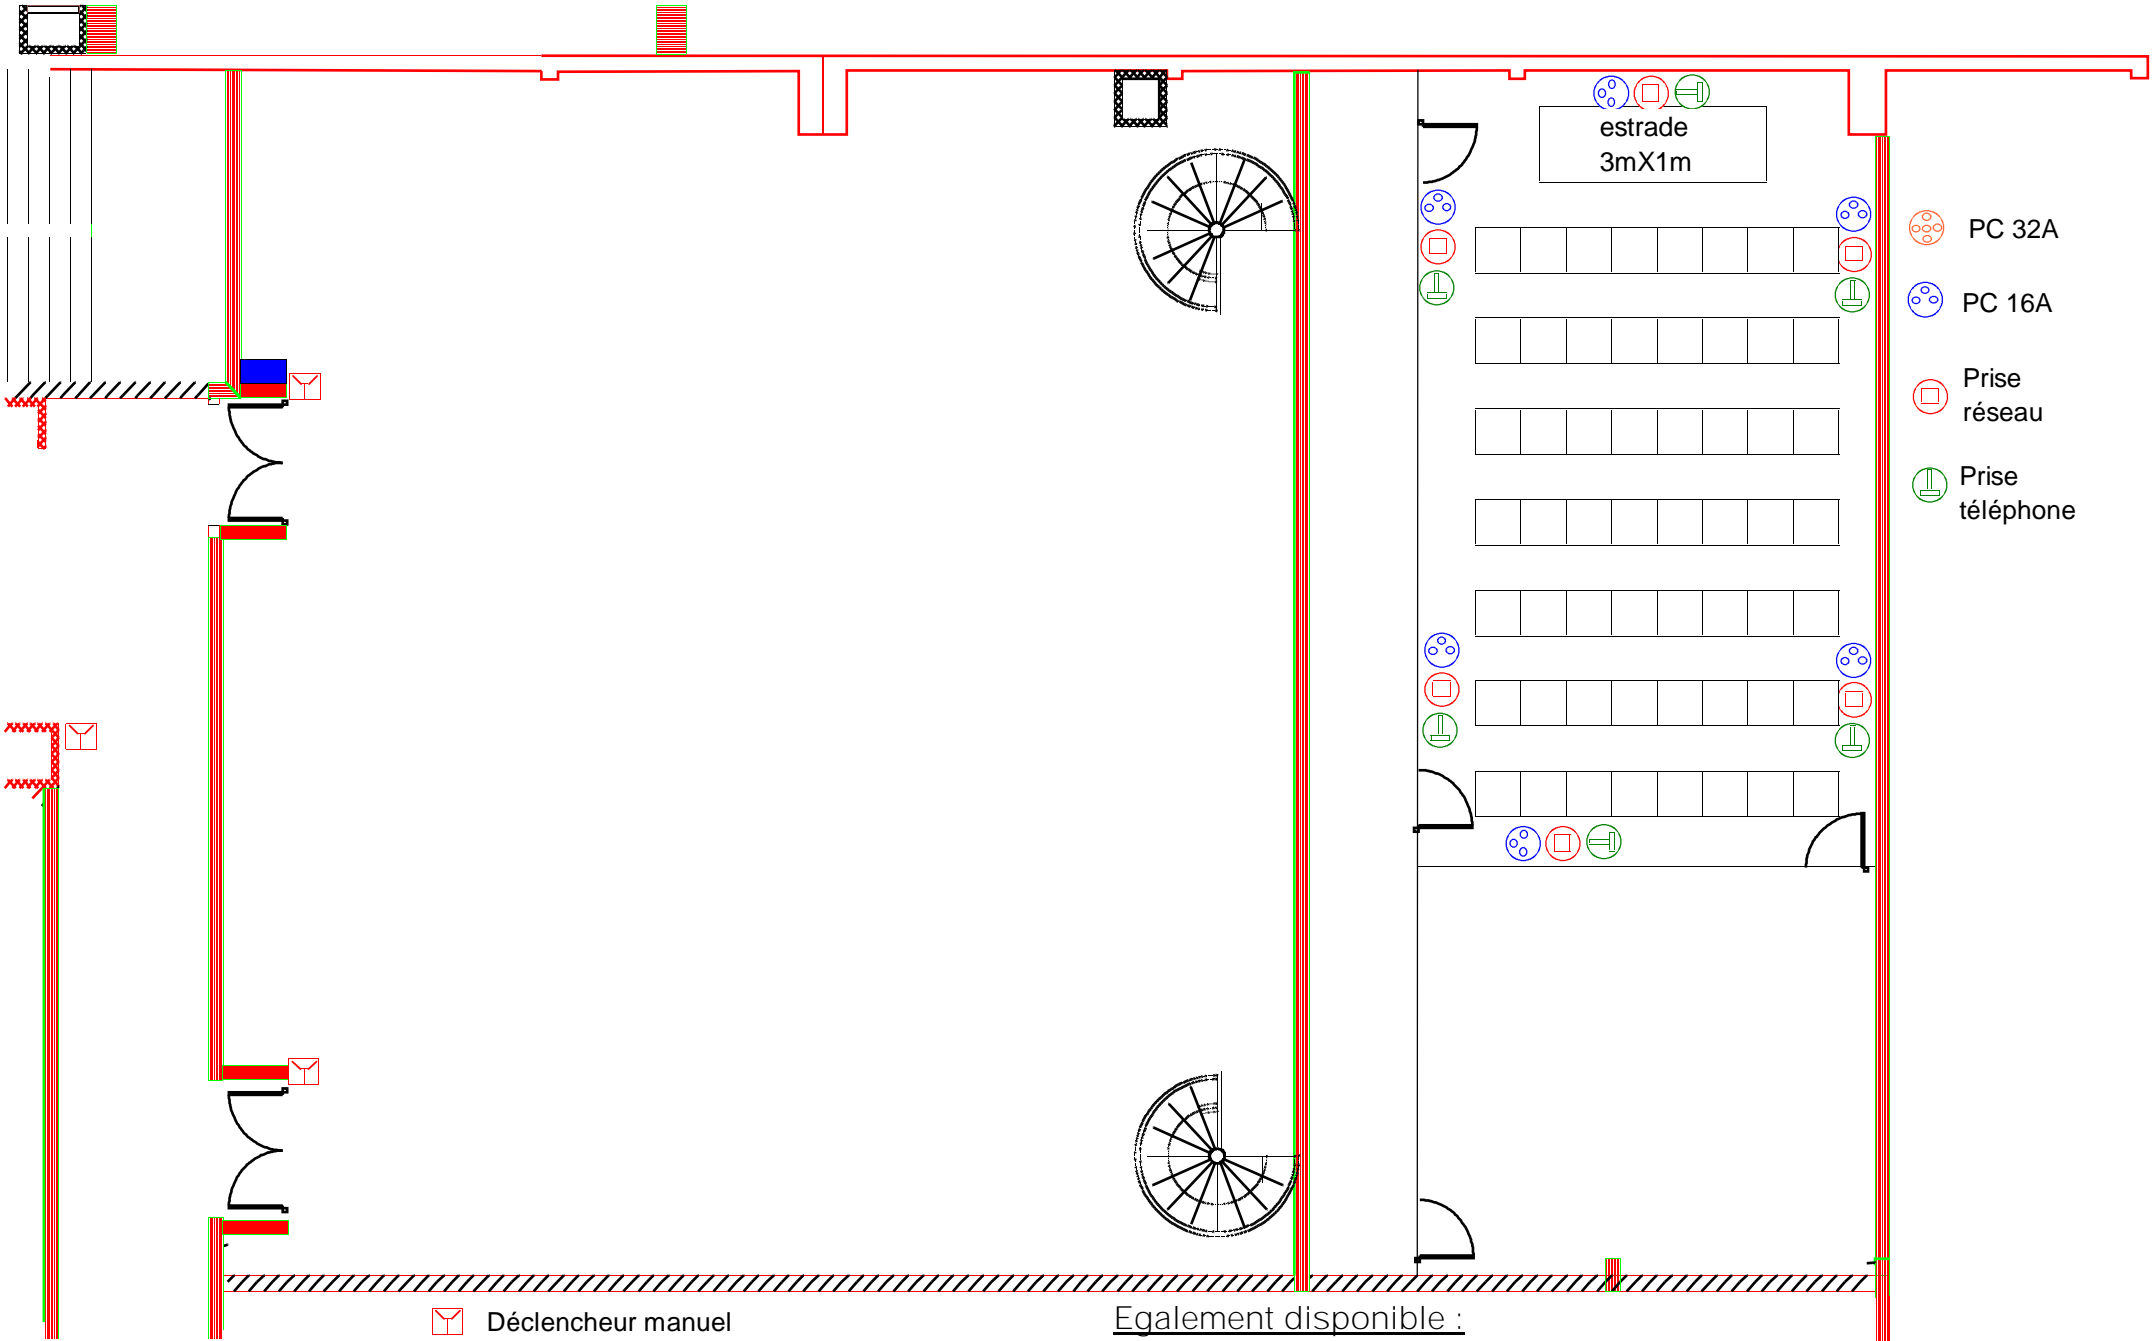

EMBARCADERE - CONFERENCE BUREAU 1 - 56 PERSONNES

-  PC 32A
-  PC 16A
-  Prise réseau
-  Prise téléphone

 Déclencheur manuel

 Commande de désenfumage

Egalement disponible :
Puissance électrique de 63 A
Coffret de répartition multiprises